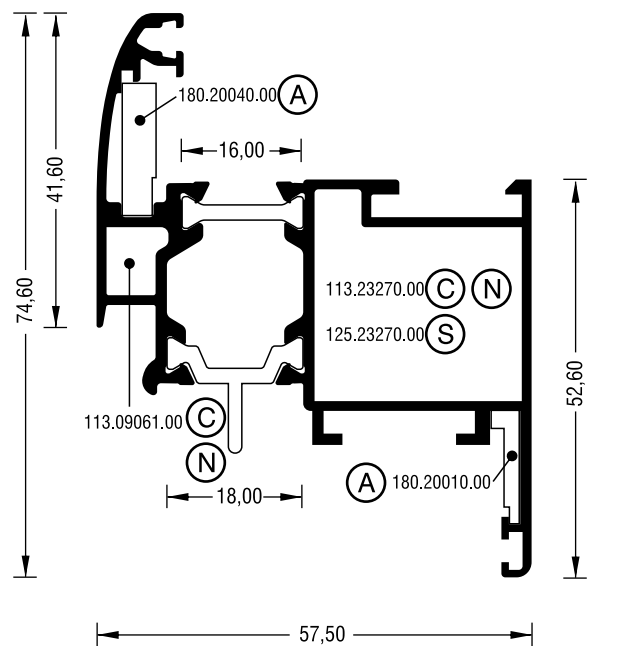

M9682

ΣΥΝΕΡΓΑΖΕΤΑΙ ΜΟΝΟ ΜΕ ΤΑ ΤΑΦ
M9687, M9688 ΚΑΙ ΜΕ ΤΑΜΠΛΑ M9699
USED WITH MULLION M9687, M9688
AND WITH KICKPLATE M9699

M9679

ΣΥΝΕΡΓΑΖΕΤΑΙ ΜΟΝΟ ΜΕ ΤΑ ΤΑΦ
M9687, M9688 ΚΑΙ ΜΕ ΤΑΜΠΛΑ M9699
USED WITH MULLION M9687, M9688
AND WITH KICKPLATE M9699

M9698

ΣΥΝΕΡΓΑΖΕΤΑΙ ΜΟΝΟ ΜΕ ΤΑ ΤΑΦ
M9687, M9688 ΚΑΙ ΜΕ ΤΑΜΠΛΑ M9699
USED WITH MULLION M9687, M9688
AND WITH KICKPLATE M9699

M9667