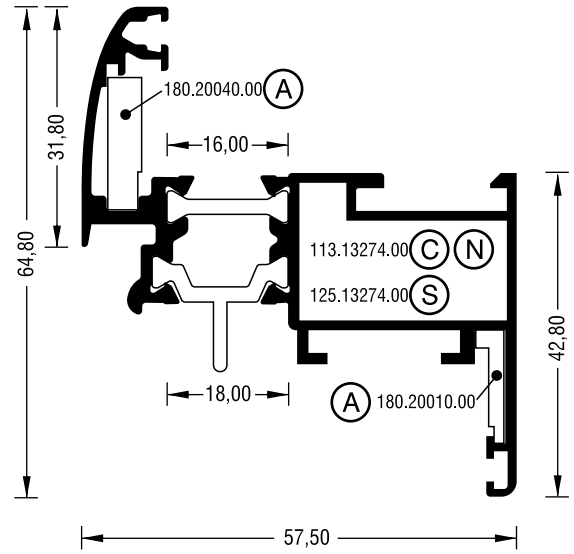

M9668

M9666

M9669

M9685