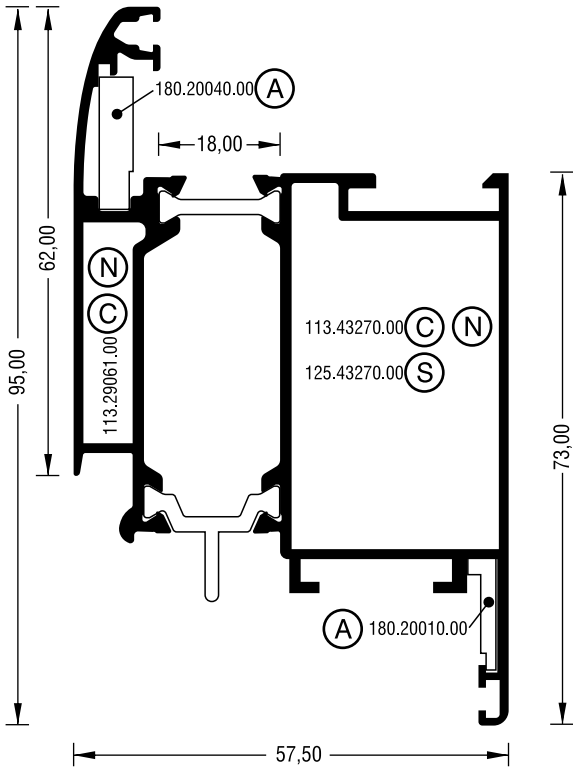

M9668

M9666

M9669

M9685