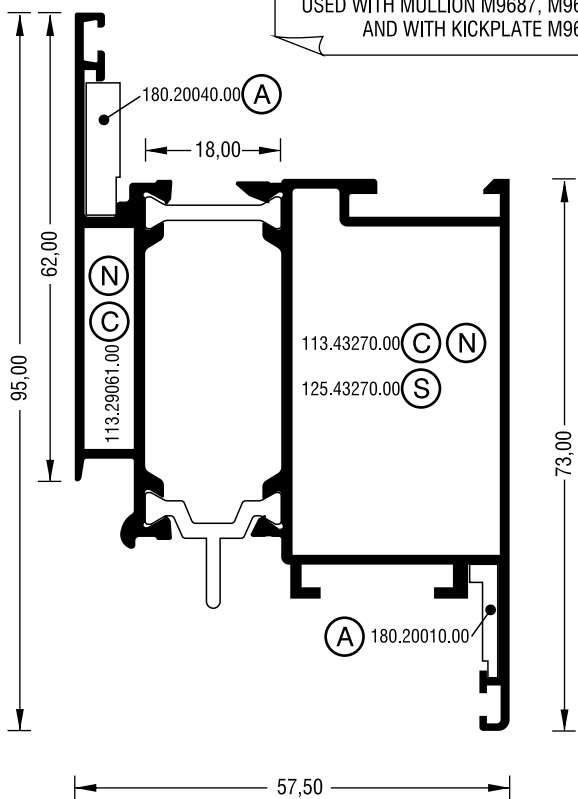

M9698

ΣΥΝΕΡΓΑΖΕΤΑΙ ΜΟΝΟ ΜΕ ΤΑ ΤΑΦ
M9687, M9688 ΚΑΙ ΜΕ ΤΑΜΠΛΑ M9699
USED WITH MULLION M9687, M9688
AND WITH KICKPLATE M9699