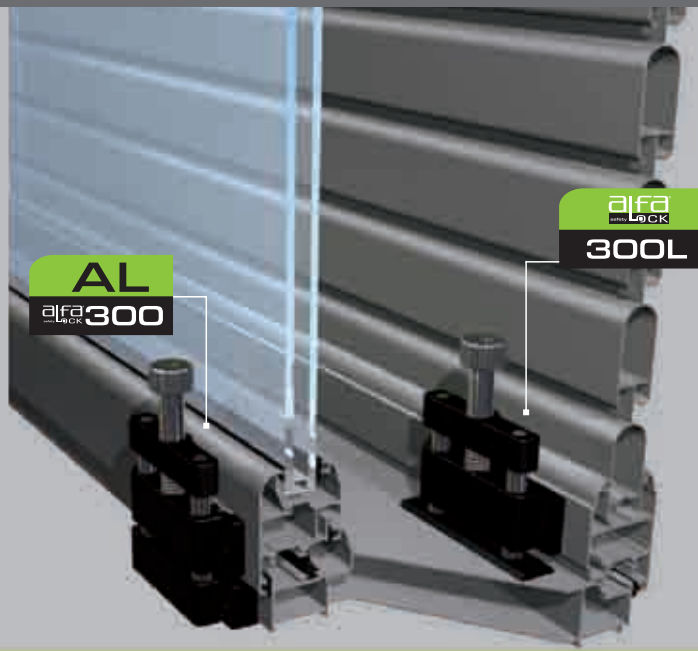

alfa
LOCK
300L

AL
alfa
LOCK
300

alfa
LOCK
300L

Εφαρμογές:

- ☞ Πόρτες κυρίας εισόδου
- ☞ Μπαλκονόπορτες (τζάμι & πανζούρι)
- ☞ Εσωτερικές πόρτες δωματίων

Applications:

- ☞ Main entrance doors
- ☞ Windows and shutters
- ☞ Internal doors

bit artwork: 210 9711372

Ασφάλεια - Αντοχή - Οικονομία