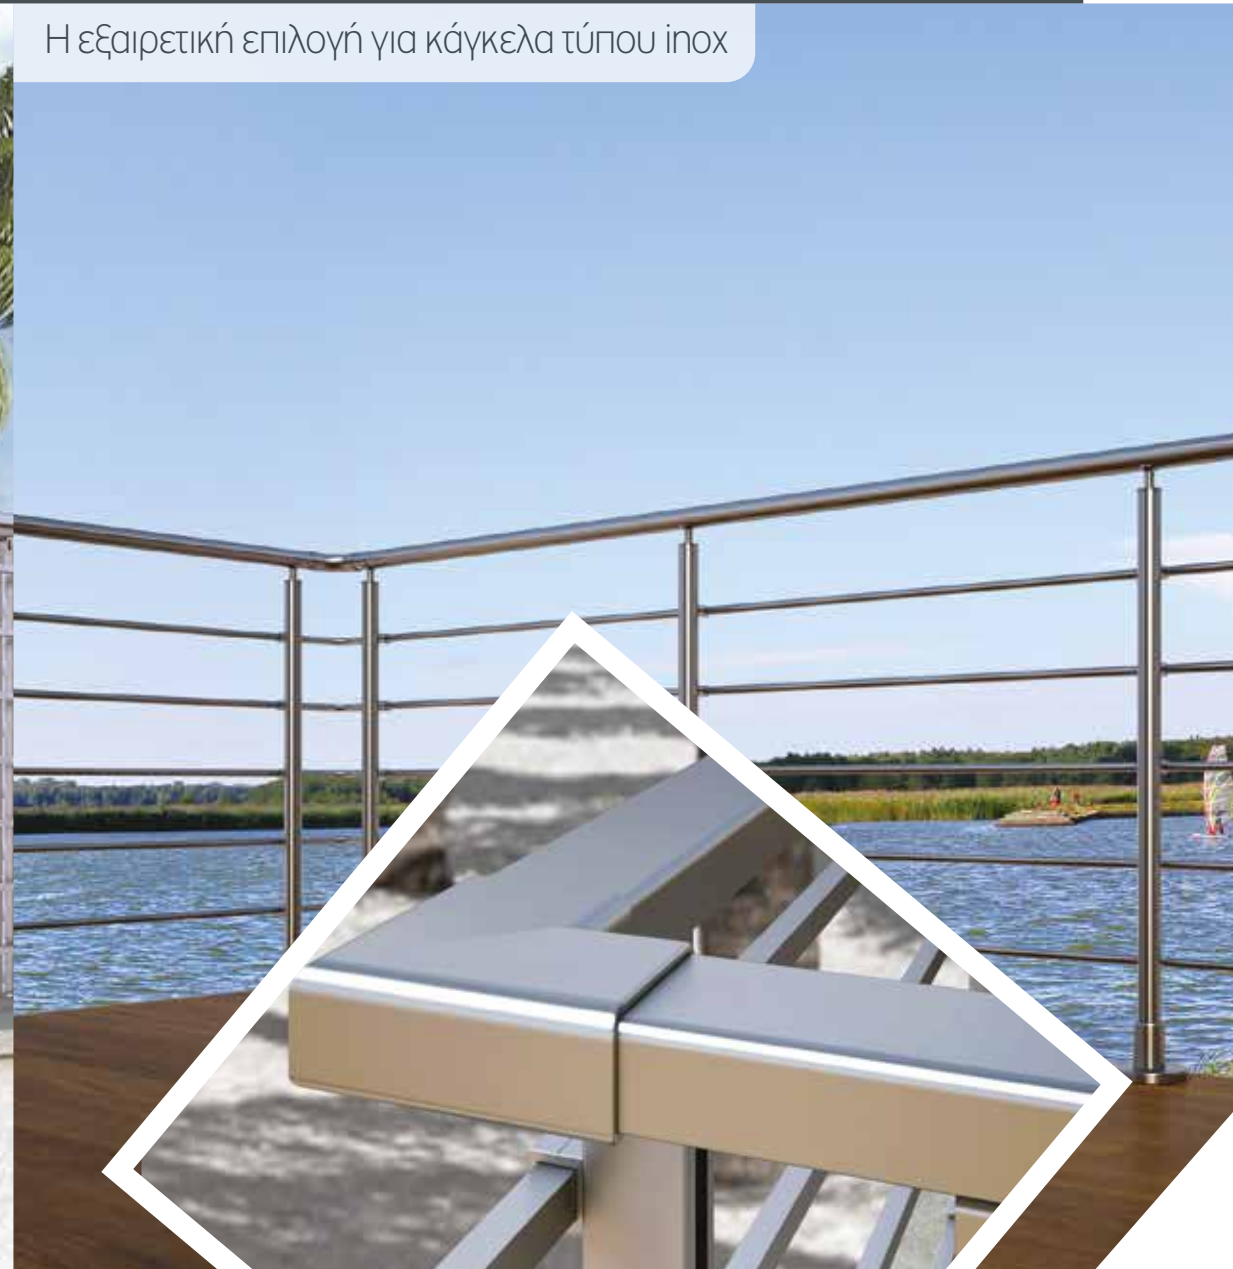

An excellent aluminium solution for inox type railings

Η εξαιρετική επιλογή για κάγκελα τύπου inox

COMFORT M8100 offers a great variety of top quality railings made of polished aluminium, so as to imitate perfectly stainless steel (inox). In clear and minimal lines with almost infinite design combinations, either with glass panels or with bars placed horizontally or vertically. A perfect solution for balconies, stairs, fences and surrounding structures, applied in modern residences, hotels and public spaces.

- / Available in round and square profiles.
- / Great variety of decorative fittings.
- / Compatible with glass of 4+4 and 5+5 mm thickness.
- / Available in polished anodized finishing and wood sublimation.

Το COMFORT M8100 προσφέρει ευρύτατη ποικιλία λύσεων για κάγκελα αλουμινίου σε γυαλιστερή ανοδίσωση υψηλής ποιότητας, προσομοιάζοντας απόλυτα το inox. Με καθαρές minimal γραμμές και απεριόριστους σχεδιαστικούς συνδυασμούς, με γυαλί, οριζόντιες ή κατακόρυφες προστατευτικές μπάρες. Ιδανικό για μπαλκόνια, σκάλες και περιφράξεις, και εφαρμογή σε σύγχρονες κατοικίες, ξενοδοχεία και περιβάλλοντες χώρους.

- / Διαθέσιμο σε στρόγγυλες και ορθογώνιες διατομές.
- / Ευρεία ποικιλία σχεδιαστικών λύσεων.

- / Για υαλοπίνακες με πάχος 4+4 και 5+5 mm.
- / Διαθέσιμο σε γυαλιστερή ανοδίσωση και δυνατότητα απομίμησης ξύλου.