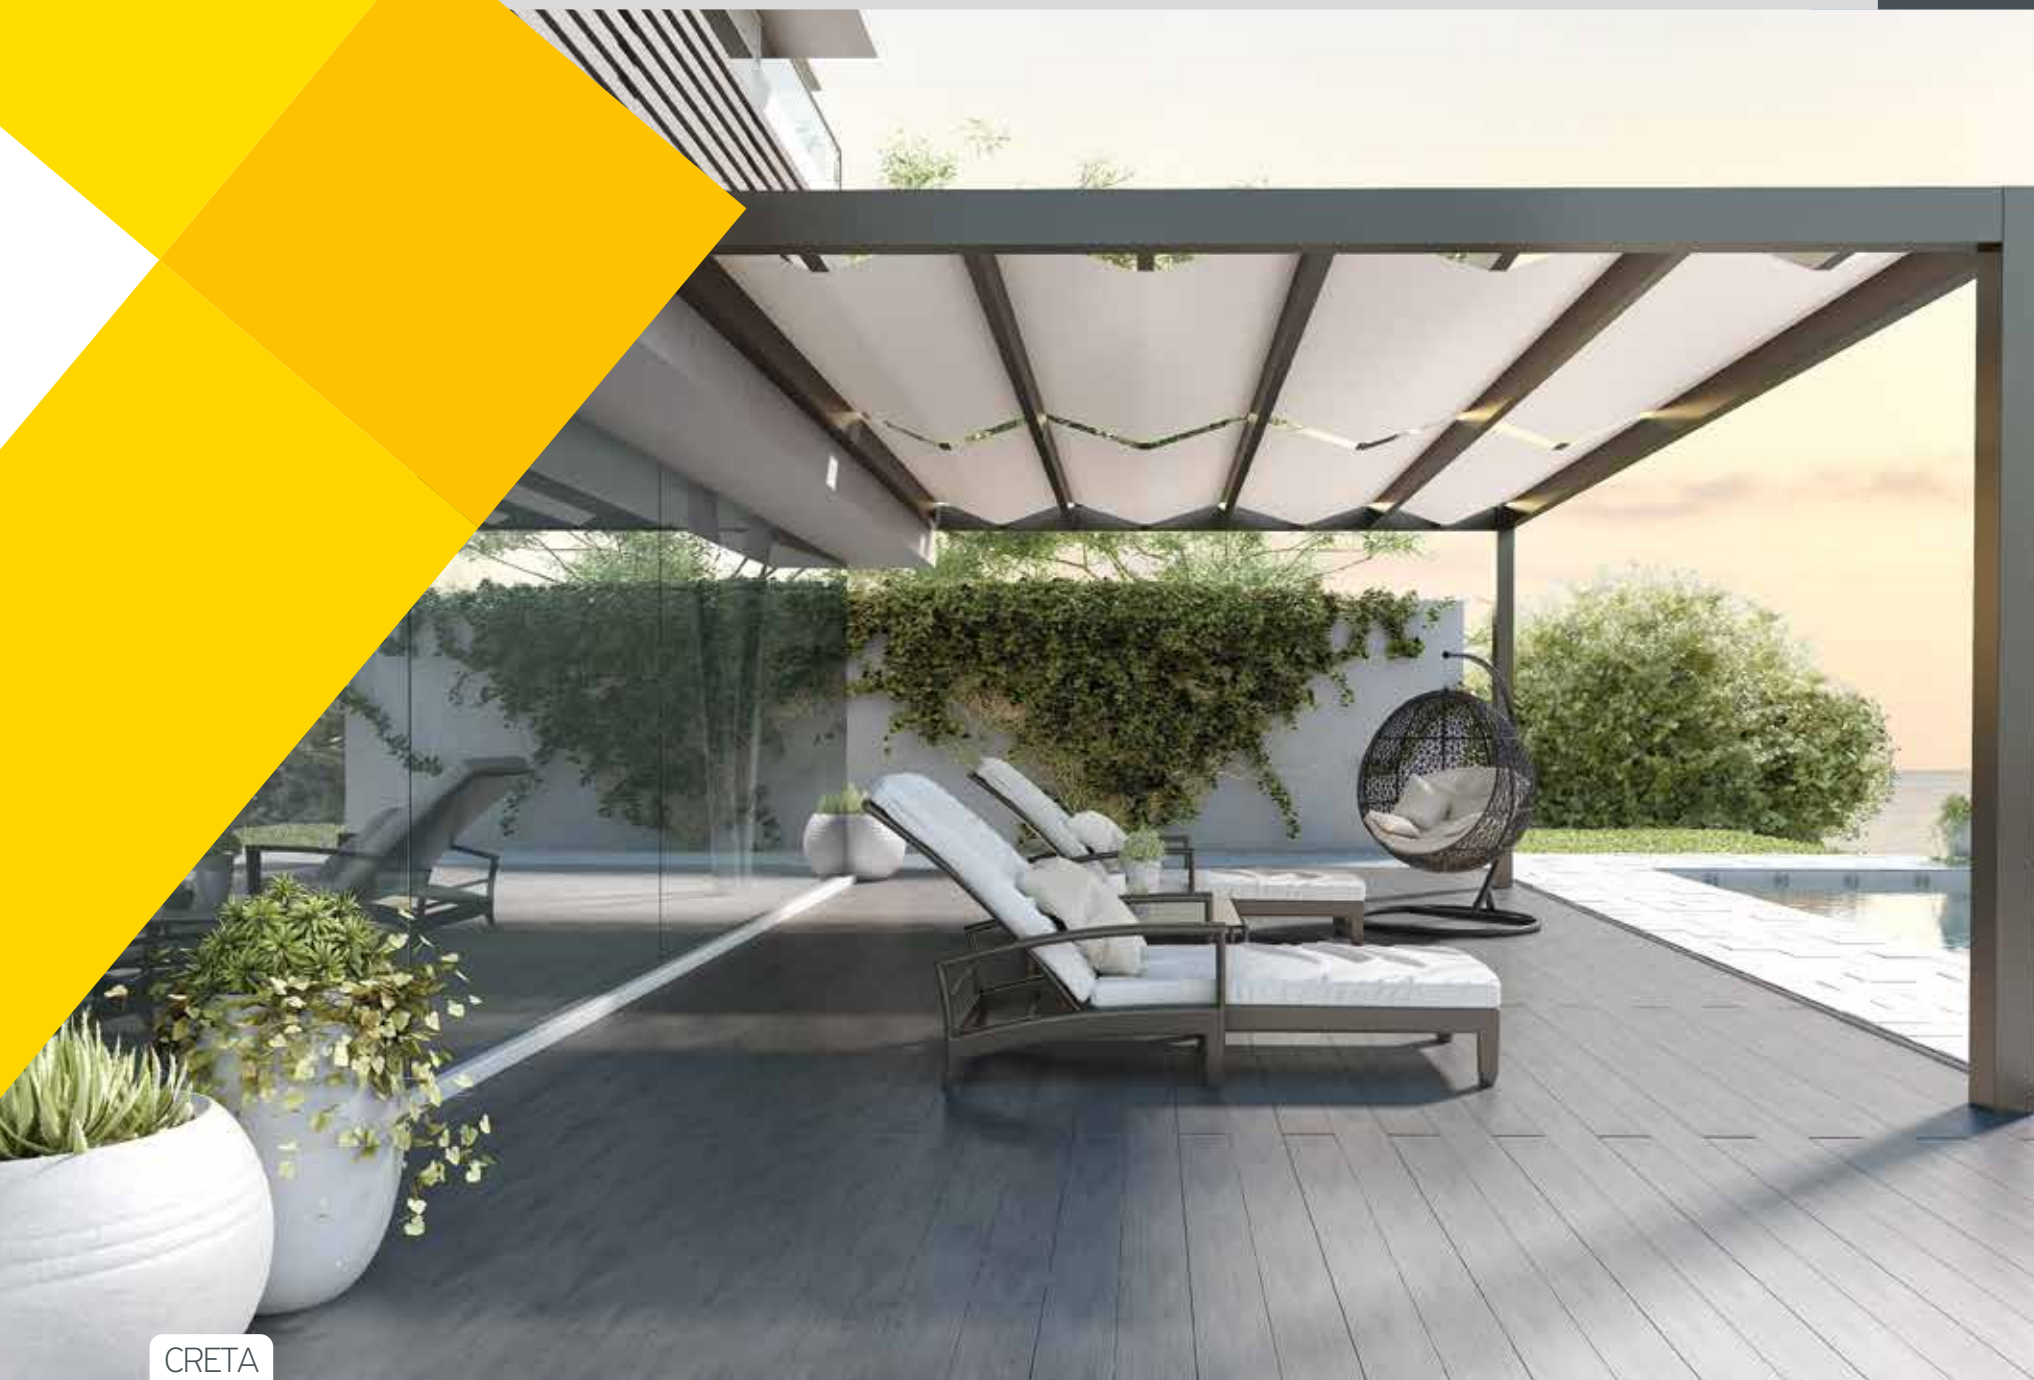

When shading becomes an art

Όταν η σκίαση γίνεται τέχνη

CRETA