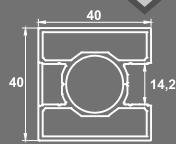

SD-7005N
ΚΟΛΩΝΑ ΤΕΤΡΑΓΩΝΗ 40x40
Squared Column 40x40