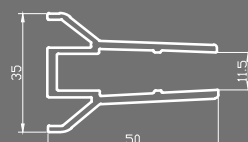

SD-6050

ΣΤΑΘΕΡΟ ΠΡΟΦΙΛ ΤΖΑΜΙΟΥ
Stable Glass Profile