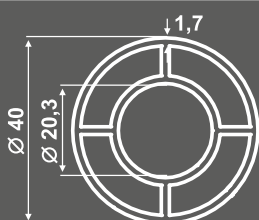

SD-5006A | 1,10kg
ΣΩΛΗΝΑΚΙ Ø16
Tube Ø16

SD-5005N | 4,65kg
ΚΟΛΩΝΑ ΧΩΡΙΣ ΚΑΝΑΛΙΑ Ø40
Column Without Canals Ø40