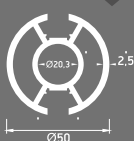

ΚΑΓΚΕΛΑ - ΚΟΛΩΝΑ ΤΖΑΜΙΟΥ | RAILING - GLASS COLOUMN

SD-6014
ΚΟΛΩΝΑ ΤΖΑΜΙΟΥ ΝΕΑ [Φ50]
New Glass Coloumn [d50]