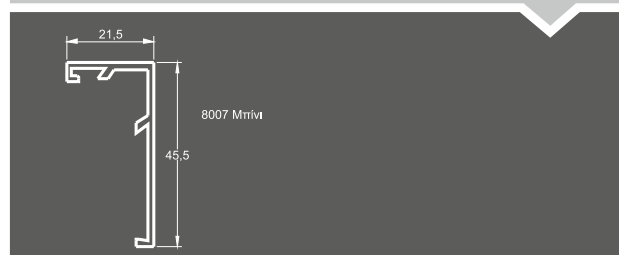

SD-8007
ΓΩΝΙΑ ΔΙΦΥΛΛΗΣ ΑΝΟΙΓΟΜΕΝΗΣ (ΜΠΙΝΙ)
Opened Double System Corner (Bini)