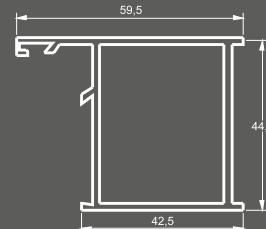

SD-8001
ΚΑΣΑ ΠΟΡΤΑΣ
Door Case