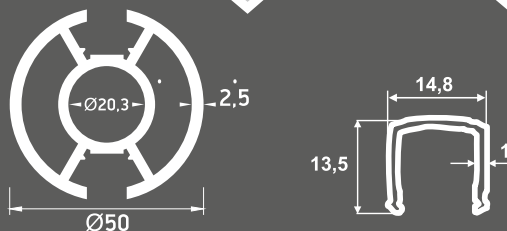

SD-6014 | 10,90kg

ΚΟΛΩΝΑ ΤΖΑΜΙΟΥ ΝΕΑ Ø50
Glass Coloumn New Ø50

SD-6015 | 0,70kg

ΚΑΠΑΚΙ ΚΟΛΩΝΑΣ ΤΖΑΜΙΟΥ
Glass Column Cover