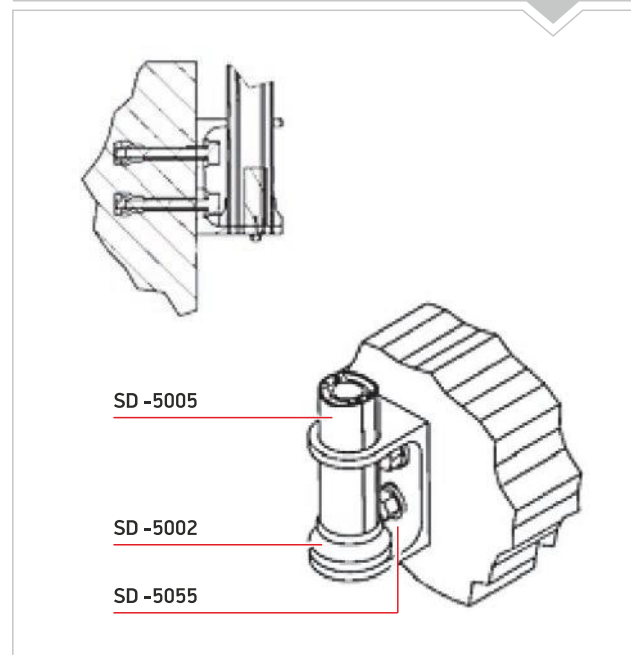

ΠΛΑΙΝΗ ΣΤΗΡΙΞΗ ΤΥΠΟΥ «Α»

Side holder type "A"

ΛΕΠΤΟΜΕΡΕΙΕΣ

Details