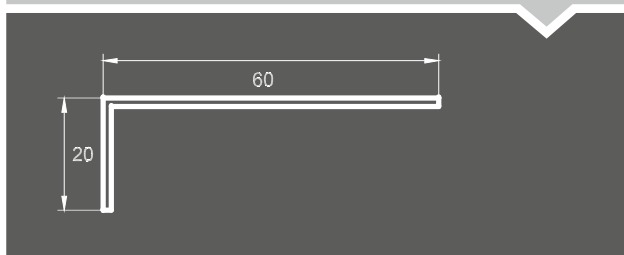

8007A
ΓΩΝΙΑ ΣΥΡΟΜΕΝΗΣ [ΚΑΛΥΠΤΡΑ ΓΙΑ ΡΑΟΥΛΟ]
Rail corner