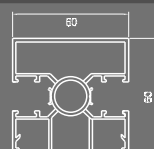

SD-8005A

ΚΟΛΩΝΑ ΓΙΑ ΠΕΡΙΦΡΑΞΗ 60X60
Fencing column 60X60