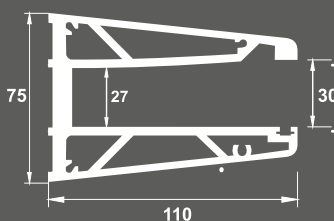

SD-6016 | 33,00kg

ΣΤΑΘΕΡΟ ΠΡΟΦΙΛ ΤΖΑΜΙΟΥ 110x75mm
Stable Glass Profile 110x75mm