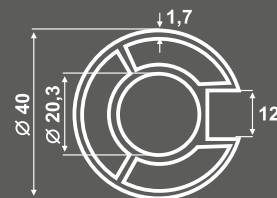

SD-5005A | 6,20kg
ΚΟΛΩΝΑ ΕΝΟΣ ΚΑΝΑΛΙΟΥ Ø40
One Canal Column Ø40