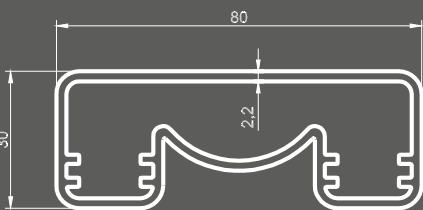

SD-7000 | 8,30kg
ΚΟΥΠΑΣΤΗ 30x80mm
Handrail 30x80mm

SD-7004A | 0,40kg
ΚΑΠΑΚΙ ΓΙΑ ΚΟΛΩΝΑ 40x40mm
Cover for column 40x40mm