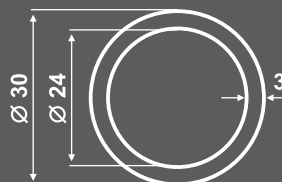

SD-6010 | 2,70kg
ΚΑΡΕ 11x30mm
Profile 11x30mm

SD-6002 | 4,20kg
ΣΩΛΗΝΑ Ø30
Tube Ø30