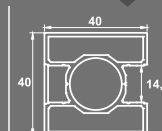

SD-7005N

ΚΟΛΩΝΑ 40x40
Coloumn 40x40