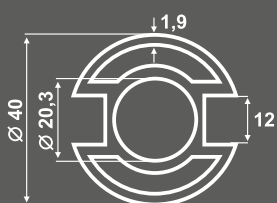

SD-5005 | 7,00kg
ΚΟΛΩΝΑ ΔΥΟ ΚΑΝΑΛΙΩΝ Ø40
Double Canals Column Ø40