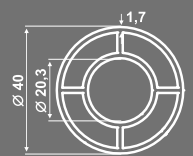

SD-5036A

SD-5005N