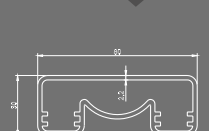

**SD-7008A**

ΦΛΑΝΤΖΑ ΚΟΥΠΙΑΣΤΗΣ  
Handrail wall flange

**SD-7020Y**

ΡΥΘΜΙΖΟΜΕΝΗ ΓΩΝΙΑ 30x80  
Adjustable corner 30x80

**SD-7045D**

ΡΥΘΜΙΖ. ΓΩΝΙΑ ΚΑΡΕ 14x14  
Adjustable Corner 14x14

**SD-7000**

ΚΟΥΠΙΑΣΤΗ 30x80  
Handrail 30x80