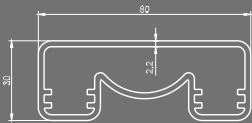

06. ΝΕΑ ΣΥΣΤΗΜΑΤΑ ΜΕ ΔΙΑΚΟΣΜΗΤΙΚΑ NEW SYSTEMS WITH DECORATIONS

A. ΣΧΕΔΙΟ ΜΕ ΔΙΑΚΟΣΜΗΤΙΚΗ ΦΑΣΑ - DECK DESIGN WITH DECORATIVE PROFILE - DECK

ΤΕΧΝΙΚΑ - ΦΑΣΑ DECK | TECHS - PROFILE DECK

SD-7000

ΚΟΥΠΑΣΤΗ 30X80
Handrail 30x80

SD-5003

SD-7008A

SD-7024N

SD-8006A

ΚΑΡΕ 100X14 ΣΥΛΟ
Profile 100x14 wood

SD-5004

ΚΑΠΑΚΙ ΚΟΛΩΝΑΣ (6m.)
Column Cover (6m.)

SD-5005A

ΚΟΛΩΝΑ (6m.)
Column (6m.)

SD-8009

ΤΑΠΑ ΚΑΡΕ ΠΕΡΙΦΡΑΞΗΣ 100X14
Cover 100x14

SD-5001

ΣΥΝΔΕΣΜΟΣ ΚΟΥΠΑΣΤΗΣ
connector for Handrail

SD-5002N

ΦΛΑΤΖΑ ΚΟΛΩΝΑΣ
Column Flange

8006A- ΔΕΙΓΜΑ ΕΙΚΟΝΑΣ

ΚΑΡΕ 15CM X 360CM
Profile 15CM X 360CM

ΓΡΑΥ ΜΕΤΑΛΛΙΚΟ
GRAY METALLIC

ΜΙΞΕΣ (ΑΜΜΟΥ)
SAND