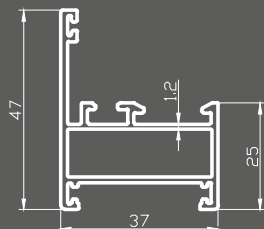

**SD-6200** | 6,00kg

ΚΟΥΠΑΣΤΗ 25x60mm  
Handrail 25x60mm

**SD-6300** | 6,30kg  
ΚΟΥΠΑΣΤΗ ΤΖΑΜΙΟΥ 25x60mm  
*Glass Handrail 25x60mm*

**SD-6700** | 4,20kg  
ΠΡΟΦΙΛ ΤΖΑΜΙΟΥ  
*Glass Profile*

**SD-6750** | 3,60kg  
ΠΡΟΦΙΛ ΒΙΤΡΙΝΑΣ 37x47mm  
*Vitrine Profile 37x47mm*