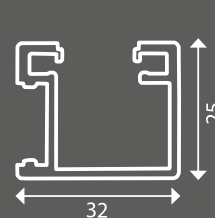

SD-7006 | 1,62kg
ΤΕΤΡΑΓΩΝΟ ΚΑΡΕ 14x14mm
Square Profile 14x14mm

SD-7003 | 3,70kg
ΠΡΟΦΙΛ 32x25mm
Profile 32x25mm