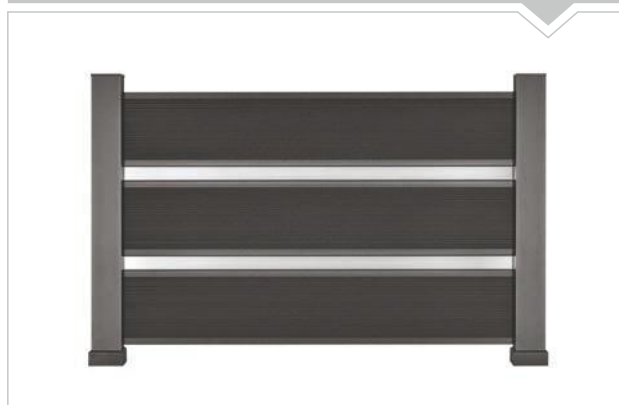

E-6493

ΣΧΕΔΙΟ ΜΕ 3 ΚΑΡΕ 150mm @ INOX 30mm
Design with 3 Profiles 150mm @ Inox 30mm