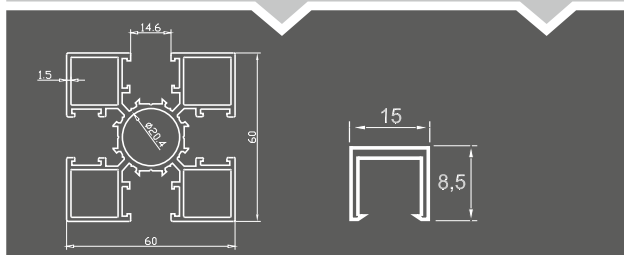

ΠΕΡΙΦΡΑΞΗ - ΑΥΛΟΠΟΡΤΑ

FENCE - GATEWAY

SD-8005C | 11,20kg
ΚΟΛΩΝΑ ΠΕΡΙΦΡΑΞΗΣ 60X60
Fencing Coloumn 60x60mm

SD-8004A | 1,00kg
ΚΑΠΑΚΙ ΚΟΛΩΝΑΣ 60X60mm
Fence Cover Coloumn 60x60mm