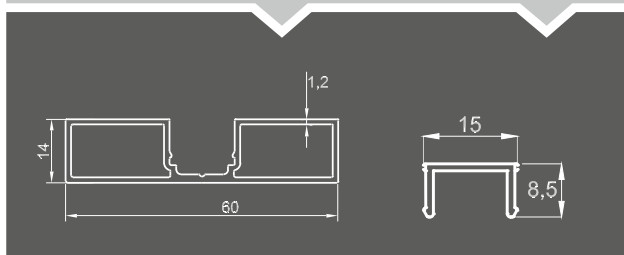

SD-8006D | 3,90kg
ΚΑΡΕ ΠΕΡΙΦΡΑΞΗΣ 60X14
Fencing Square 60x14mm

SD-8006K | 0,50kg
ΚΑΠΑΚΙ ΠΕΡΙΦΡΑΞΗΣ 60X14
Fencing Square 60x14mm