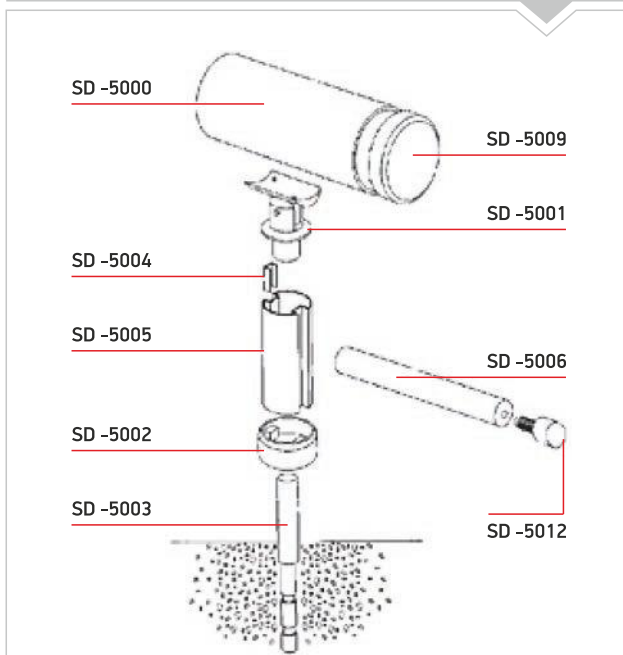

ΓΕΝΙΚΗ ΣΥΝΑΡΜΟΛΟΓΗΣΗ GENERAL FITTING

ΓΕΝΙΚΗ ΣΥΝΑΡΜΟΛΟΓΗΣΗ

General fitting