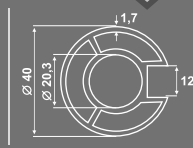

SD-5005A

ΚΟΛΩΝΑ ΜΕ ΕΝΑ ΚΑΝΑΛΙ (6m.)
Column with one Channel (6m.)