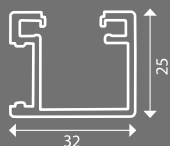

ΦΛΑΝΤΖΑ ΚΟΛΩΝΑΣ 40x40  
Column Flange 40x40

**SD-6208**

ΡΥΘΜΙΖΟΜΕΝΗ ΓΩΝΙΑ 60x25  
Adjustable Corner 60x25

**SD-7001**

ΣΠΑΣΤΟΣ ΣΥΝΔΕΣΜΟΣ 40x40  
Adjustable Connector 40x40

**SD-7003**

ΠΡΟΦΙΛ 32x25  
Profile 32x25