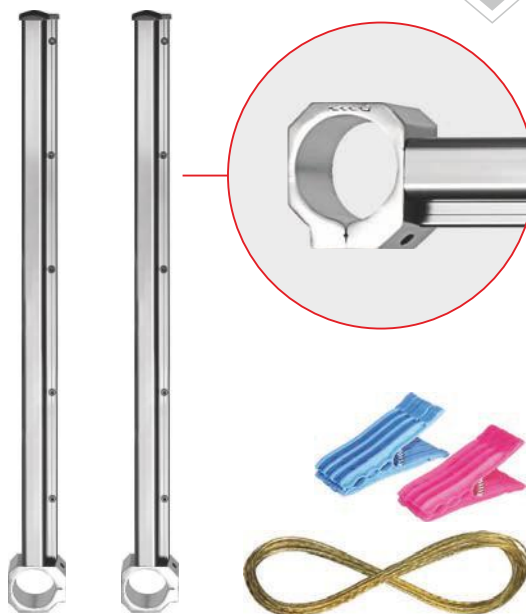

DUBELL  
Resin pistol "DUBELL"

**ΡΗΤΙΝΗ**

ST-POWER 310ml  
Resin ST-POWER 310ml

**ΑΠΛΩΣΤΡΑ**

Anodized clothes - Rail