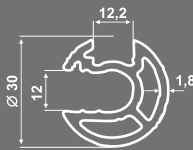

SD-6003
Ø30 ΓΙΑ ΚΑΡΕ [6m.]
Ø30 for square

SD-5003
ΠΕΡΙΟΣ ΣΤΗΡΙΞΗΣ ΚΟΛΩΝΑΣ
Metallic in floor anchor