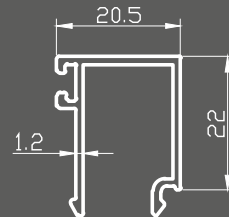

SD-6751 | 1,65kg
ΚΑΠΑΚΙ ΓΙΑ ΠΡΟΦΙΛ ΒΙΤΡΙΝΑΣ 32x25mm
Profile 32x25mm