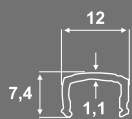

SD-5004

ΚΑΠΑΚΙ ΚΟΛΩΝΑΣ (6m.)
Column Cover (6m.)