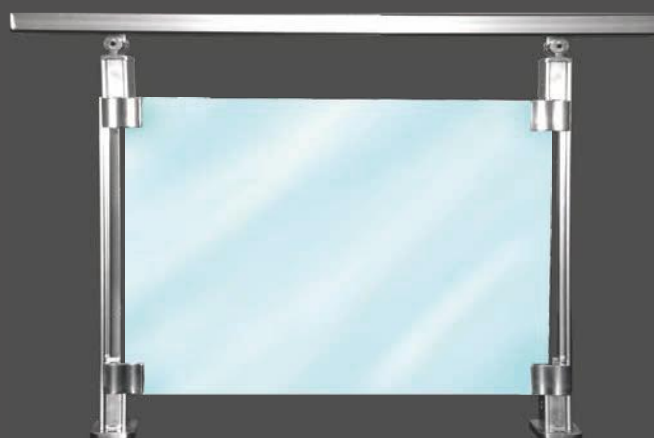

05. ΛΑΜΑ ΣΥΣΤΗΜΑ LAMA SYSTEM

ΚΑΓΚΕΛΑ - ΣΥΣΤΗΜΑ ΠΟΛΛΑΠΛΩΝ ΛΥΣΕΩΝ
RAILINGS - MULTIPLE SOLUTION SYSTEM