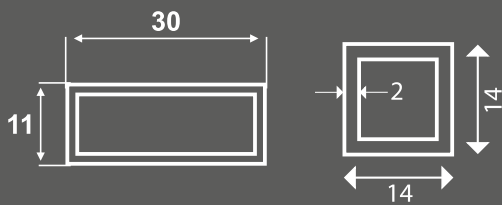

15. ΠΡΟΦΙΛ ΠΕΡΙΦΡΑΞΗΣ - ΑΥΛΟΠΟΡΤΑΣ

FENCE - GATEWAY PROFILES

ΠΕΡΙΦΡΑΞΗ - ΑΥΛΟΠΟΡΤΑ

FENCE - GATEWAY

SD-6010 | 2,70kg
ΚΑΡΕ 30X11mm
Profile 30X11mm

SD-7006 | 1,62kg
ΚΑΡΕ 14X14mm
Square Profile 14X14mm

SD-8000
ΦΥΛΛΟ ΠΟΡΤΑΣ
Door System