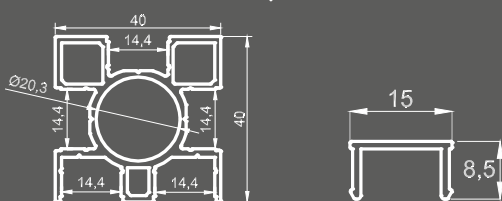

**SD-8004** | 0,50kg  
ΠΗΧΑΚΙ ΚΟΛΩΝΑΣ 40x40mm  
Forearm Column 40x40mm

**SD-8005A** | 10,50kg  
ΚΟΛΩΝΑ ΠΕΡΙΦΡΑΞΗΣ 60X60  
Fencing Column 60x60mm

**SD-8004C** | 1,50kg  
ΚΑΠΑΚΙ ΚΟΛΩΝΑΣ 60X60  
Cover Column 60x60mm