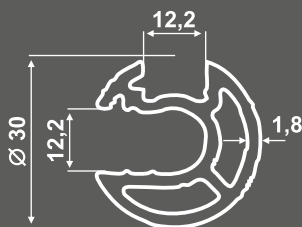

SD-6003 | 3,50kg
Ø30 ΓΙΑ ΚΑΡΕ 11x30mm (6010)
Ø30 for profile 11x30mm (6010)