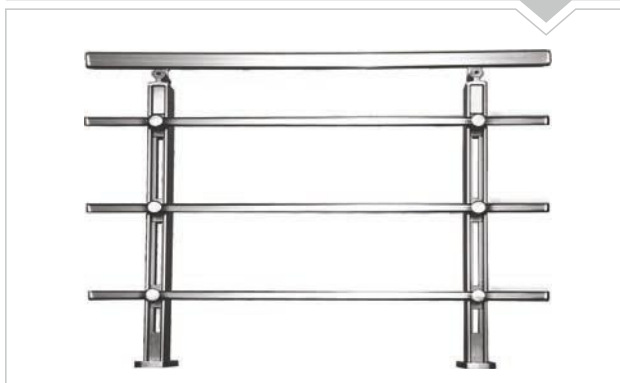

LAMA

ΣΧΕΔΙΟ (ΚΟΥΠΑΣΤΗ 80x30mm - ΚΑΡΕ 14x14mm)
Design (Handrail 80x30mm - square profile 14x14mm)