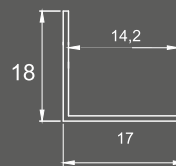

SD-8002B | 1,00kg
"Π" ΓΙΑ ΦΑΣΕΣ ΑΛΟΥΜΙΝΙΟΥ
"Π" design for Aluminum Spectrum