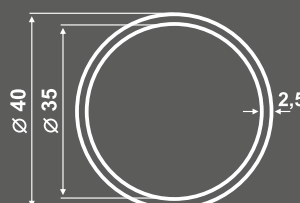

SD-5006 | 1,45kg
ΣΩΛΗΝΑΚΙ Ø16
Tube Ø16

SD-5005B | 4,90kg
ΣΩΛΗΝΑ Ø40
Ø40 Tube