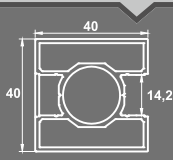

### ΤΕΧΝΙΚΑ - ΚΑΘΕΤΗ ΓΡΑΜΜΗ | TECHS - VERTICAL LINE

**SD-7006**

ΚΑΡΕ 14x14  
Cover 14x14

**SD-6200**

ΚΟΥΠΑΣΤΗ 60x25  
Handrail 60x25

**SD-7005N**

ΚΟΛΩΝΑ 40x40  
Column 40x40

**SD-7002**