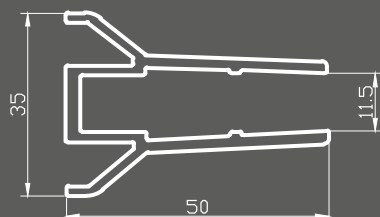

**SD-6200** | 6,00kg

ΚΟΥΠΑΣΤΗ 25x60mm  
Handrail 25x60mm

**SD-6300** | 6,30kg  
ΚΟΥΠΑΣΤΗ ΤΖΑΜΙΟΥ 25x60mm  
*Glass Handrail 25x60mm*

**SD-6700** | 4,20kg  
ΠΡΟΦΙΛ ΤΖΑΜΙΟΥ  
*Glass Profile*

**SD-6750** | 3,60kg  
ΠΡΟΦΙΛ ΒΙΤΡΙΝΑΣ 37x47mm  
*Vitrine Profile 37x47mm*