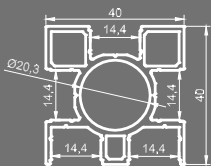

SD-8080

SD-8005