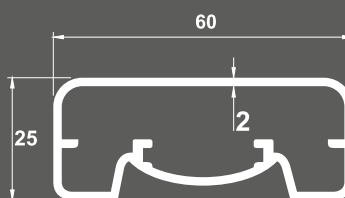

**SD-6200** | 6,00kg

ΚΟΥΠΑΣΤΗ 25x60mm  
Handrail 25x60mm

**SD-6300** | 6,30kg  
ΚΟΥΠΑΣΤΗ ΤΖΑΜΙΟΥ 25x60mm  
*Glass Handrail 25x60mm*

**SD-6700** | 4,20kg  
ΠΡΟΦΙΛ ΤΖΑΜΙΟΥ  
*Glass Profile*

**SD-6750** | 3,60kg  
ΠΡΟΦΙΛ ΒΙΤΡΙΝΑΣ 37x47mm  
*Vitrine Profile 37x47mm*