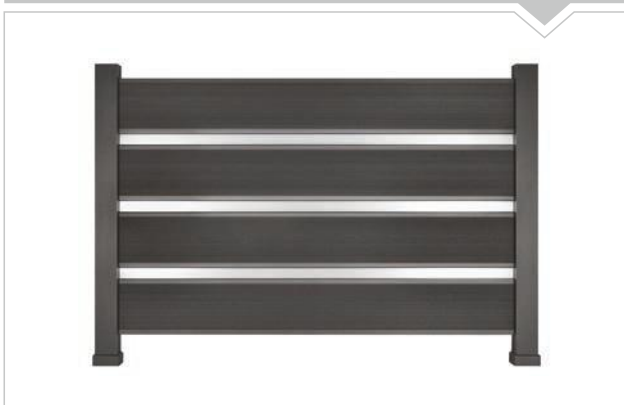

E-6483

ΣΧΕΔΙΟ ΜΕ 4 ΚΑΡΕ 100mm @ INOX 30mm
Design with 4 Profiles 100mm @ Inox 30mm