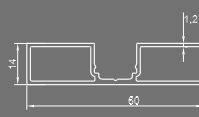

SD-8006D

ΚΑΡΕ ΠΕΡΙΦΡΑΞΗΣ 60X14
Fencing Square 60x14