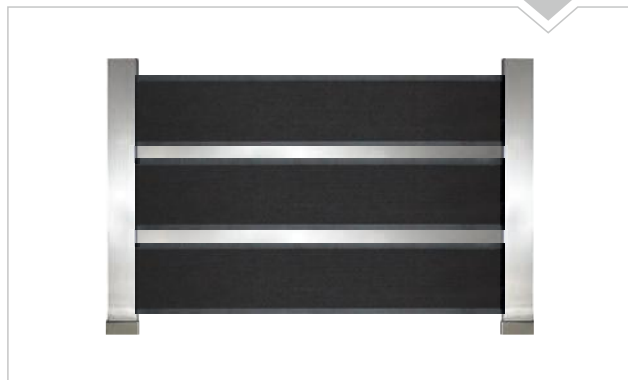

M-6493

ΣΧΕΔΙΟ ΜΕ 3 ΚΑΡΕ 150mm @ INOX 30mm
Design with 3 Profiles 150mm @ Inox 30mm