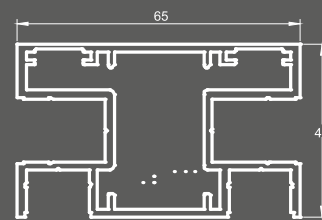

15. ΠΡΟΦΙΛ ΠΕΡΙΦΡΑΞΗΣ - ΑΥΛΟΠΟΡΤΑΣ

FENCE - GATEWAY PROFILES

ΠΕΡΙΦΡΑΞΗ - ΑΥΛΟΠΟΡΤΑ

FENCE - GATEWAY

SD-6010 | 2,70kg
ΚΑΡΕ 30X11mm
Profile 30X11mm

SD-7006 | 1,62kg
ΚΑΡΕ 14X14mm
Square Profile 14X14mm

SD-8000
ΦΥΛΛΟ ΠΟΡΤΑΣ
Door System

SD-8000C
ΚΑΠΑΚΙ ΦΥΛΛΟΥ ΠΟΡΤΑΣ
Door System Cover

SD-8001
ΚΑΣΑ ΠΟΡΤΑΣ
Door Case

SD-8002A | 1,50kg
"Π" ΓΙΑ DECK
"Π" design for DECK

SD-8002B | 1,00kg
"Π" ΓΙΑ ΦΑΣΕΣ ΑΛΟΥΜΙΝΙΟΥ
"Π" design for Aluminum Spectrum

SD-8005 | 5,40kg
ΚΟΛΩΝΑ ΓΙΑ ΠΕΡΙΦΡΑΞΗ
Fencing column 40x40mm

SD-8004 | 0,50kg
ΠΗΧΑΚΙ ΚΟΛΩΝΑΣ 40x40mm
Forearm Column 40x40mm

SD-8005A | 10,50kg
ΚΟΛΩΝΑ ΠΕΡΙΦΡΑΞΗΣ 60X60
Fencing Column 60x60mm

SD-8004C | 1,50kg
ΚΑΠΑΚΙ ΚΟΛΩΝΑΣ 60X60
Cover Column 60x60mm