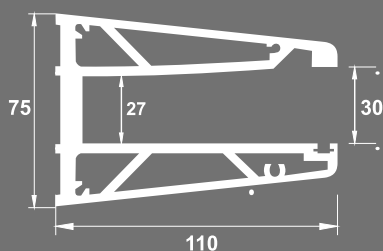

B. ΣΤΑΘΕΡΗ ΒΑΣΗ ΤΖΑΜΙΟΥ 16mm STABLE GLASS BASE 16mm

ΤΕΧΝΙΚΑ - ΣΤΑΘΕΡΗ 16mm | TECHS - STABLE 16mm

SD-6016
ΠΡΟΦΙΛ ΔΑΠΕΔΟΥ ΤΖΑΜΙΟΥ [6m.]
Glass Floor Profile [6m.]