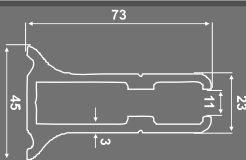

ΚΑΓΚΕΛΑ - GLASS 10mm | RAILING - GLASS 10mm

SD-6011

ΠΡΟΦΙΛ ΔΑΠΕΔΟΥ ΤΖΑΜΙΟΥ (6m.)
On floor profile for glass (6m.)