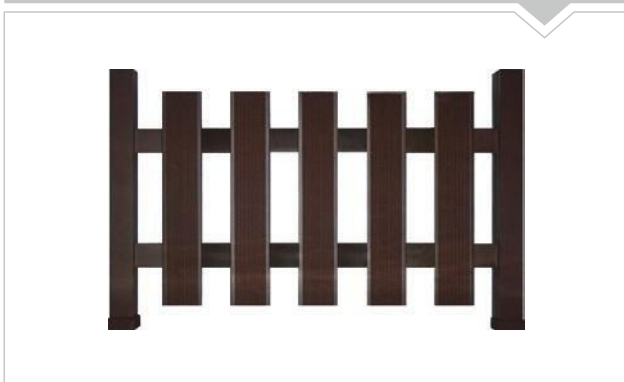

T-6581

ΠΑΡΑΔΟΣΙΑΚΟ ΣΧΕΔΙΟ ΜΕ ΚΑΘΕΤΟ ΚΑΡΕ 100mm
Traditional Design with Vertical Profile 100mm