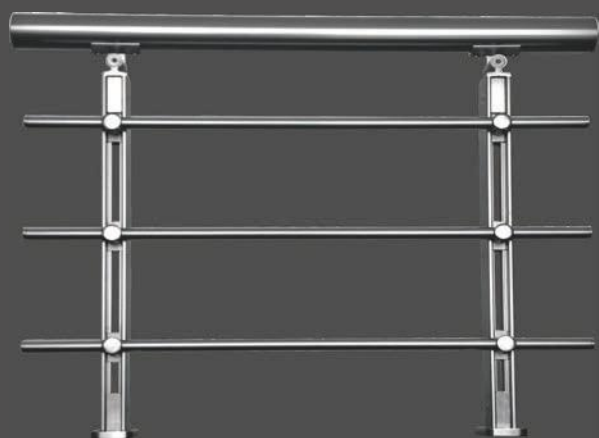

05. ΛΑΜΑ ΣΥΣΤΗΜΑ LAMA SYSTEM

ΚΑΓΚΕΛΑ - ΣΥΣΤΗΜΑ ΠΟΛΛΑΠΛΩΝ ΛΥΣΕΩΝ
RAILINGS - MULTIPLE SOLUTION SYSTEM