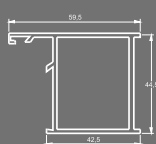

SD-8001

ΚΑΣΑ ΠΟΡΤΑΣ
Door Case