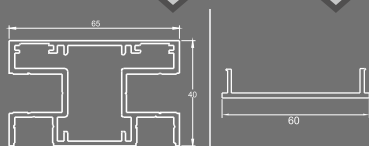

ΤΕΧΝΙΚΑ - ΑΥΛΟΠΟΡΤΑ | TECHS - GATEWAY

SD-8000

ΦΥΛΛΟ ΠΟΡΤΑΣ
Door Case