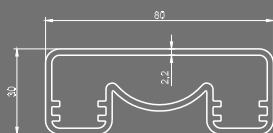

SD-7004A
ΚΑΠΑΚΙ
Cover

ΤΕΧΝΙΚΑ - ΙΣΙΑ ΓΡΑΜΜΗ | TECHS - HORIZONTAL LINE

SD-7000
ΚΟΥΠΑΣΤΗ 30x80
Handrail 30x80