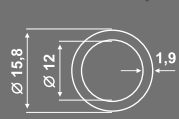

SD-5006

ΣΩΛΗΝΑΚΙ Ø16 (6m.)
Tube Ø16 (6m.)