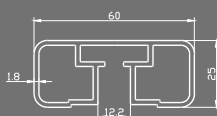

SD-6300

ΚΟΥΠΑΣΤΗ 60x25
Double Handrail 60x25