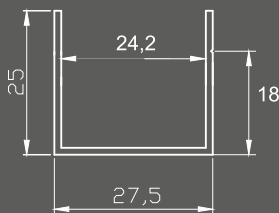

SD-8002A | 1,50kg
"Π" ΓΙΑ DECK
"Π" design for DECK