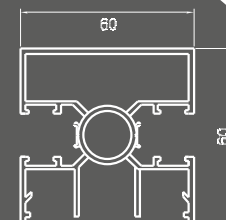

**SD-8004** | 0,50kg  
ΠΗΧΑΚΙ ΚΟΛΩΝΑΣ 40x40mm  
Forearm Column 40x40mm

**SD-8005A** | 10,50kg  
ΚΟΛΩΝΑ ΠΕΡΙΦΡΑΞΗΣ 60X60  
Fencing Column 60x60mm

**SD-8004C** | 1,50kg  
ΚΑΠΑΚΙ ΚΟΛΩΝΑΣ 60X60  
Cover Column 60x60mm