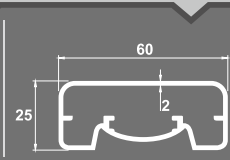

### ΤΕΧΝΙΚΑ - ΚΑΘΕΤΗ ΓΡΑΜΜΗ | TECHS - VERTICAL LINE

**SD-7006**

ΚΑΡΕ 14x14  
Cover 14x14

**SD-6200**

ΚΟΥΠΑΣΤΗ 60x25  
Handrail 60x25

**SD-7005N**

ΚΟΛΩΝΑ 40x40  
Column 40x40

**SD-7002**