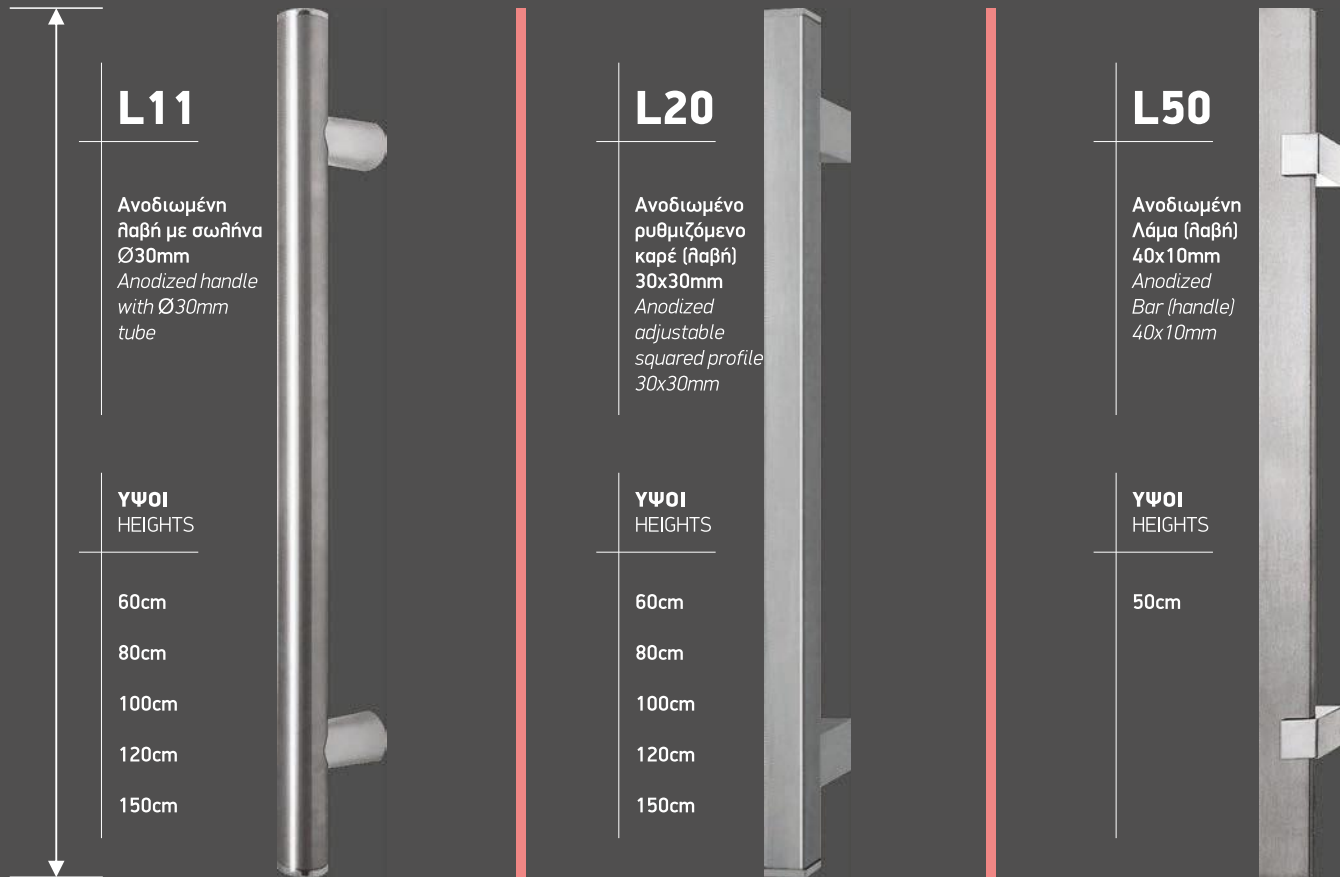

19. ΛΑΒΕΣ | ΔΙΑΤΡΗΤΗ ΛΑΜΑΡΙΝΑ

HANDLES | PERFORATED METAL SHEET

A. ΛΑΒΕΣ HANDLES