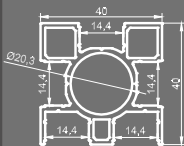

SD-8005
ΚΟΛΩΝΑ ΓΙΑ ΠΕΡΙΦΡΑΞΗ 40X40
Fencing column 40X40