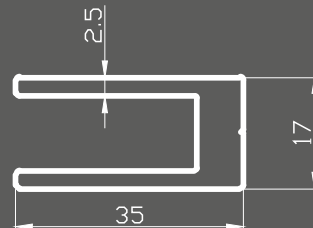

**SD-6200** | 6,00kg

ΚΟΥΠΑΣΤΗ 25x60mm  
Handrail 25x60mm

**SD-6300** | 6,30kg  
ΚΟΥΠΑΣΤΗ ΤΖΑΜΙΟΥ 25x60mm  
*Glass Handrail 25x60mm*

**SD-6700** | 4,20kg  
ΠΡΟΦΙΛ ΤΖΑΜΙΟΥ  
*Glass Profile*

**SD-6750** | 3,60kg  
ΠΡΟΦΙΛ ΒΙΤΡΙΝΑΣ 37x47mm  
*Vitrine Profile 37x47mm*