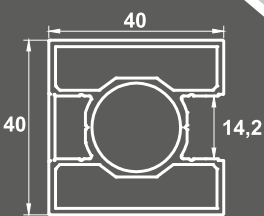

SD-7005N | 6,30kg
ΚΟΛΩΝΑ 40x40mm
Column 40x40mm