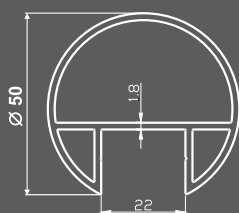

ΠΡΟΦΙΛ ΚΑΓΚΕΛΩΝ

RAIL PROFILES

SD-6012A | 6,00kg

ΚΟΥΠΑΣΤΗ ΤΖΑΜΙΟΥ Ø50
Handrail glass Ø50