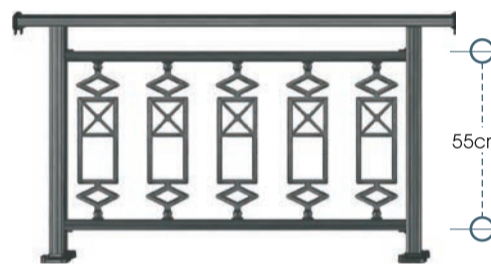

ύψος καγκέλιου από 83 έως 105 cm
rail height 83 to 105 cm

ύψος καγκέλιου από 65 έως 83 cm
rail height 65 to 83 cm

code 75-150

code 55-150

Σύστημα Alfa Flexible

ύψος καγκέλιου από 83 έως 105 cm
rail height 83 to 105 cm

ύψος καγκέλιου από 65 έως 83 cm
rail height 65 to 83 cm

code 75-160

code 55-160

Σύστημα Alfa Flexible

ύψος καγκέλιου από 83 έως 105 cm
rail height 83 to 105 cm

ύψος καγκέλιου από 65 έως 83 cm
rail height 65 to 83 cm