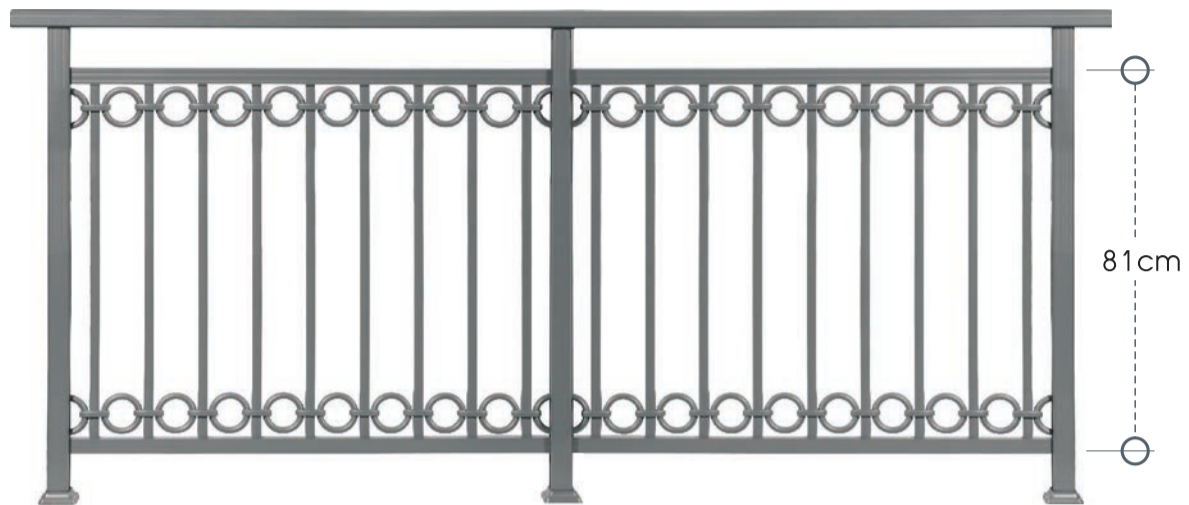

CODE 81-260

ύψος καγκέλιου από 100 έως 115 cm - rail height 100 to 115 cm