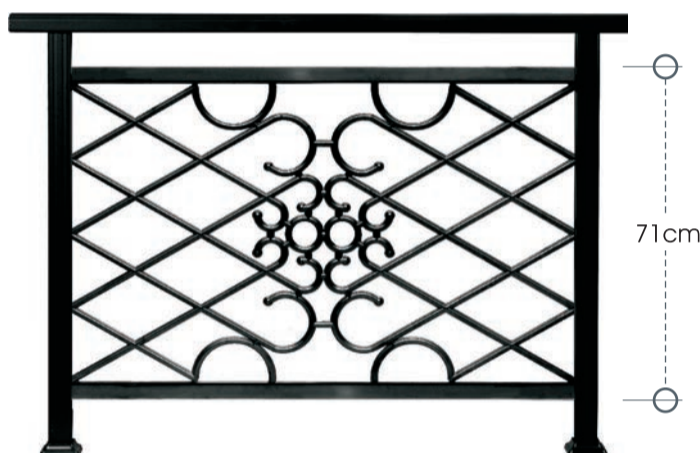

ύψος καγκέλιου από 65 έως 83 cm - rail height 65 to 83 cm

code 38-230

ύψος καγκέλιου από 47 έως 65 cm - rail height 47 to 65 cm

code 16-230

ύψος καγκέλιου από 25 έως 47 cm - rail height 25 to 47cm

code 71-240

ύψος καγκέλου από 83 έως 105 cm - rail height 83 to 105 cm

code 71-250

ύψος καγκέλου από 83 έως 105 cm - rail height 83 to 105 cm

code 56-250

ύψος καγκέλου από 65 έως 83 cm - rail height 65 to 83 cm

code 38-250