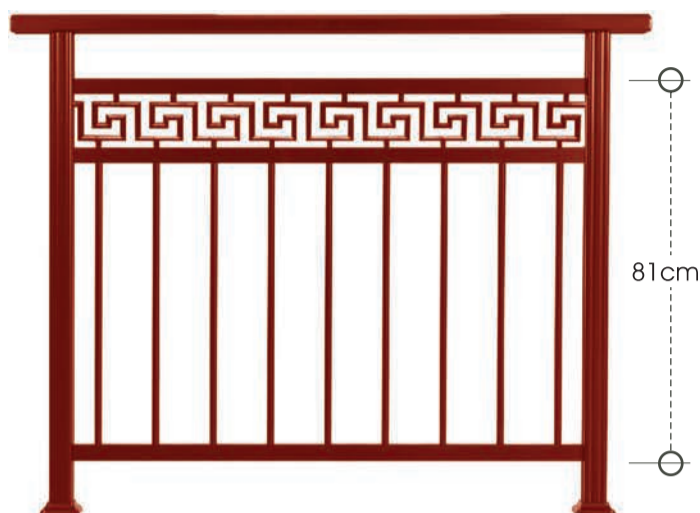

55cm

code 55-490

ύψος καγκέλιου από 65 έως 80 cm - rail height 65 to 80 cm

40cm

code 40-490

ύψος καγκέλιου από 47 έως 65 cm - rail height 47 to 65 cm

25cm

code 25-490

ύψος καγκέλιου από 30 έως 47 cm - rail height 30 to 47 cm

code **81-420** ύψος κάγκελου από 100 έως 115 cm
 rail height 100 to 115 cm

code **71-420** ύψος κάγκελου από 65 έως 100 cm
 rail height 65 to 100 cm