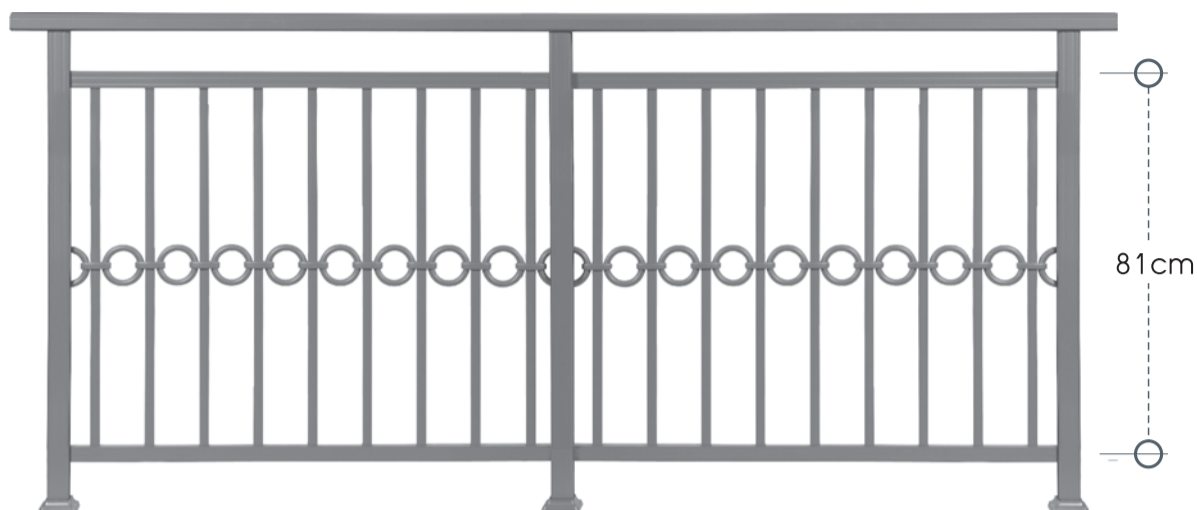

code 81-350 ύψος καγκέλιου από 100 έως 115 cm - rail height 100 to 115 cm