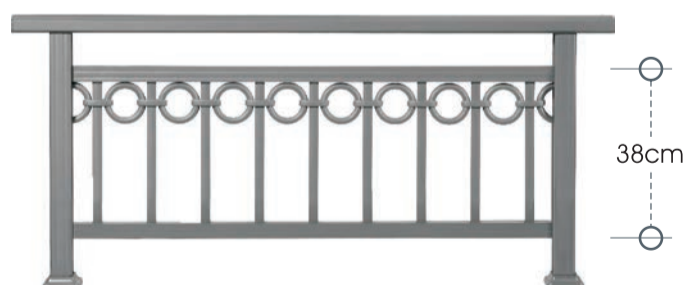

CODE 38-260

ύψος καγκέλιου από 47 έως 65 cm - rail height 47 to 65cm