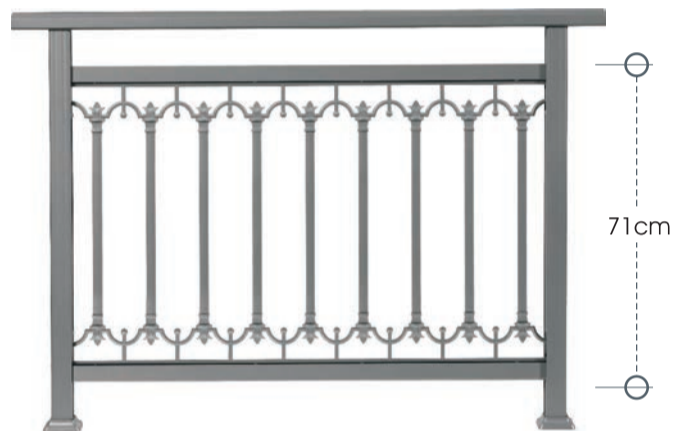

ύψος καγκέλου από 83 έως 100 cm - rail height 83 to 100 cm

code 56-270

ύψος καγκέλου από 65 έως 83 cm - rail height 65 to 83 cm

code 38-270

ύψος καγκέλου από 47 έως 65 cm - rail height 47 to 65 cm

code 81-280

ύψος καγκέλιου από 100 έως 115 cm - rail height 100 to 115 cm

code 71-280

ύψος καγκέλιου από 83 έως 100 cm - rail height 83 to 100 cm

code 56-280

ύψος καγκέλιου από 65 έως 83 cm - rail height 65 to 83 cm

code 38-280