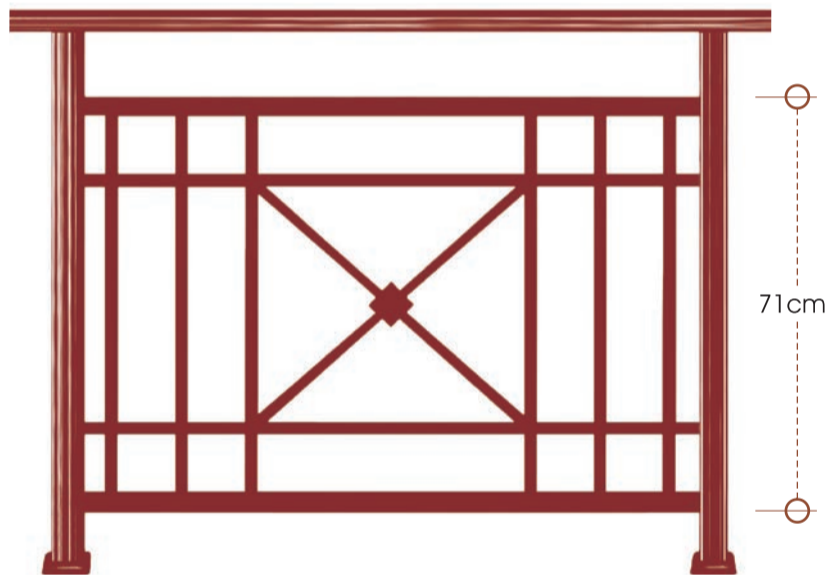

CODE 71-210

ύψος καγκέλιου από 83 έως 105 cm - rail height 83 to 105 cm