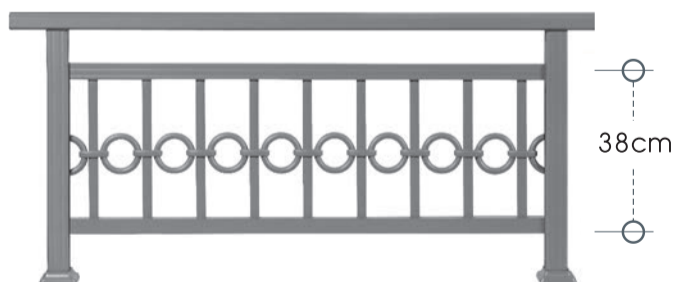

ύψος καγκέλου από 47 έως 65 cm - rail height 47 to 65 cm

code 22-340

ύψος καγκέλου από 31 έως 49 cm - rail height 31 to 49 cm

code 81-350 ύψος καγκέλιου από 100 έως 115 cm - rail height 100 to 115 cm

code 71-350 ύψος καγκέλιου από 83 έως 100 cm - rail height 83 to 100 cm

code 56-350 ύψος καγκέλιου από 65 έως 83 cm - rail height 65 to 83 cm

code 38-350 ύψος καγκέλιου από 47 έως 65 cm - rail height 47 to 65 cm

CODE 81-360

ύψος καγκέλιου από 100 έως 115 cm - rail height 100 to 115 cm