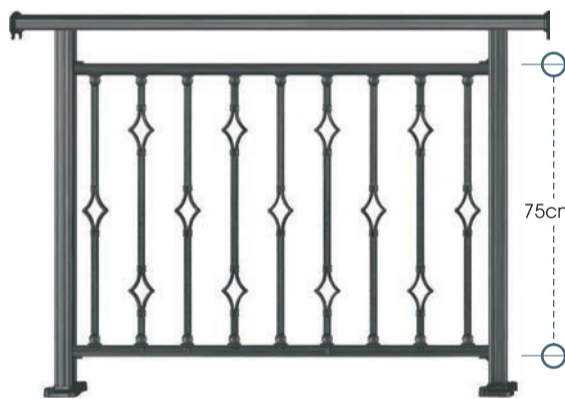

code 75-170 / 75-171

code 55-170 / 55-171

Σύστημα Alfa Flexible

ύψος καγκέλιου από 83 έως 105 cm
rail height 83 to 105 cm