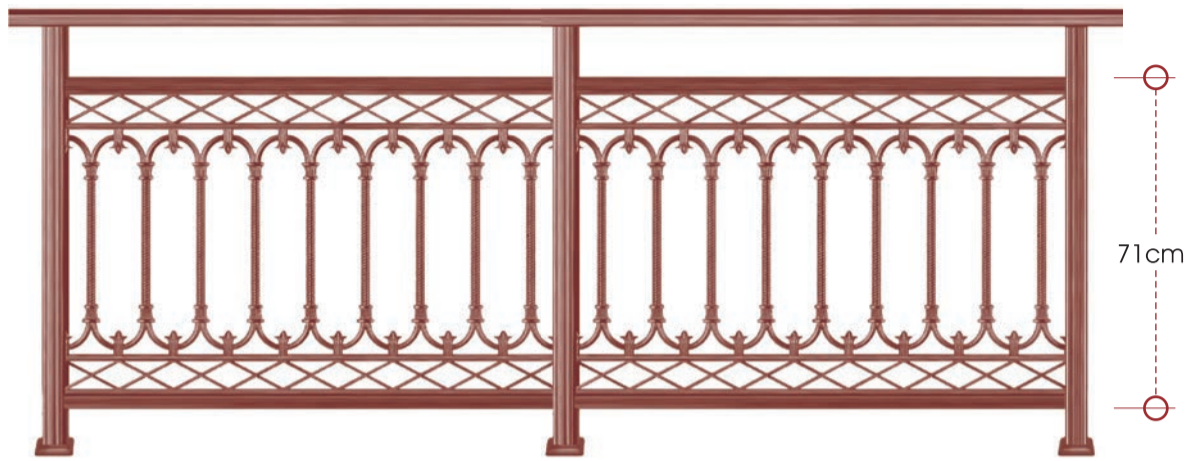

Ασφάλως υπερέχουν!

series 100

Σύστημα κάγκελου Panel Press

code **71-100**

ύψος καγκέλιου από 83 έως 105 cm - rail height 83 to 105 cm

code **56-100**

ύψος καγκέλιου από 65 έως 83 cm - rail height 65 to 83 cm

code **38-100**

ύψος καγκέλιου από 47 έως 65 cm - rail height 47 to 65 cm

code **16-100**

ύψος καγκέλιου από 25 έως 47 cm - rail height 25 to 47cm

code 71-110 ύψος καγκέλου από 83 έως 105 cm - rail height 83 to 105 cm