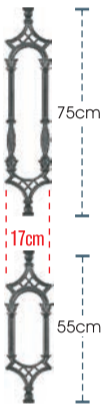

ύψος καγκέλιου από 65 έως 83 cm
rail height 65 to 83 cm

code 75-120

code 55-120

Σύστημα Alfa Flexible

ύψος καγκέλιου από 83 έως 105 cm
rail height 83 to 105 cm

ύψος καγκέλιου από 65 έως 83 cm
rail height 65 to 83 cm

code 75-130

code 55-130

Σύστημα Alfa Flexible

ύψος καγκέλιου από 83 έως 105 cm
rail height 83 to 105 cm

ύψος καγκέλιου από 65 έως 83 cm
rail height 65 to 83 cm

code 75-140

code 55-140

Σύστημα Alfa Flexible

ύψος καγκέλιου από 83 έως 105 cm
rail height 83 to 105 cm

ύψος καγκέλιου από 65 έως 83 cm
rail height 65 to 83 cm

code 75-150

code 55-150

Σύστημα Alfa Flexible

ύψος καγκέλιου από 83 έως 105 cm
rail height 83 to 105 cm