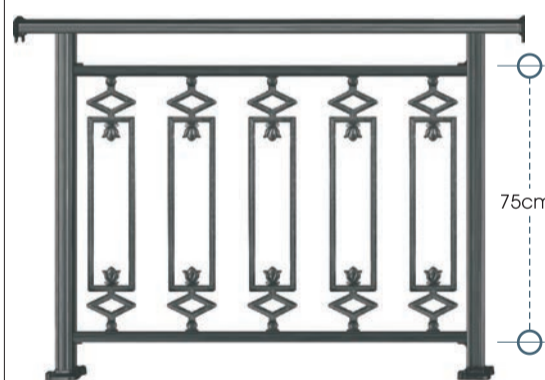

ύψος καγκέλιου από 65 έως 83 cm
rail height 65 to 83 cm

code 75-120

code 55-120

Σύστημα Alfa Flexible

ύψος καγκέλιου από 83 έως 105 cm
rail height 83 to 105 cm

ύψος καγκέλιου από 65 έως 83 cm
rail height 65 to 83 cm

code 75-130

code 55-130

Σύστημα Alfa Flexible

ύψος καγκέλιου από 83 έως 105 cm
rail height 83 to 105 cm

ύψος καγκέλιου από 65 έως 83 cm
rail height 65 to 83 cm

code 75-140

code 55-140

Σύστημα Alfa Flexible