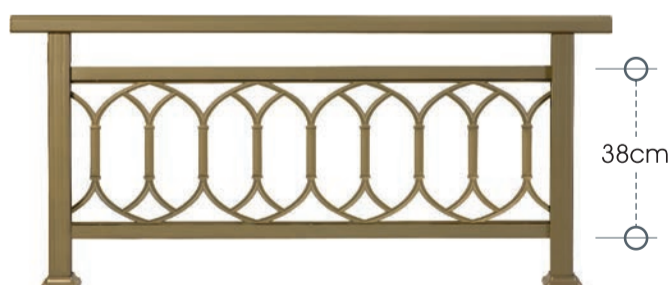

ύψος καγκέλιου από 100 έως 115 cm - rail height 100 to 115 cm

code 71-280

ύψος καγκέλιου από 83 έως 100 cm - rail height 83 to 100 cm

code 56-280

ύψος καγκέλιου από 65 έως 83 cm - rail height 65 to 83 cm

code 38-280

ύψος καγκέλιου από 47 έως 65 cm - rail height 47 to 65 cm

code 81-290

ύψος καγκέλου από 100 έως 115 cm - rail height 100 to 115 cm

code 71-290

ύψος καγκέλου από 83 έως 100 cm - rail height 83 to 100 cm

code 56-290

ύψος καγκέλου από 65 έως 83 cm - rail height 65 to 83 cm

code 38-290

ύψος καγκέλου από 47 έως 65 cm - rail height 47 to 65cm

code 81-300

ύψος καγκέλιου από 100 έως 115 cm - rail height 100 to 115 cm

code 71-300