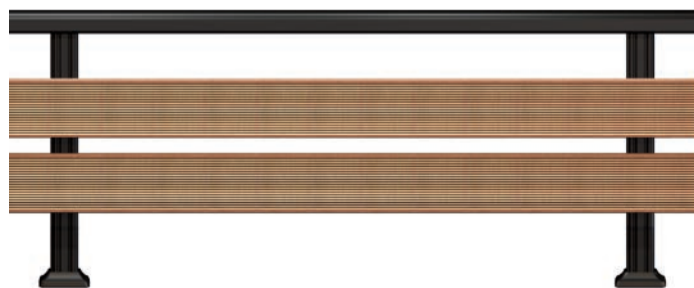

55cm

code 55-490

ύψος καγκέλιου από 65 έως 80 cm - rail height 65 to 80 cm

40cm

code 40-490

ύψος καγκέλιου από 47 έως 65 cm - rail height 47 to 65 cm

25cm

code 25-490