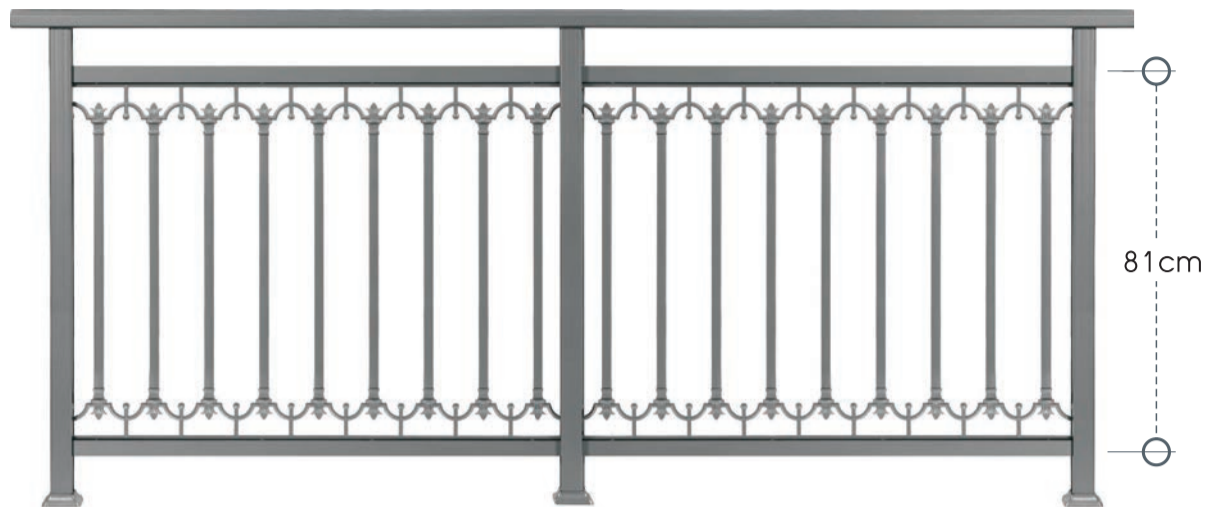

ύψος καγκέλου από 83 έως 100 cm - rail height 83 to 100 cm

code 56-270

ύψος καγκέλου από 65 έως 83 cm - rail height 65 to 83 cm

code 38-270

ύψος καγκέλου από 47 έως 65 cm - rail height 47 to 65 cm

code 81-280

ύψος καγκέλιου από 100 έως 115 cm - rail height 100 to 115 cm

code 71-280

ύψος καγκέλιου από 83 έως 100 cm - rail height 83 to 100 cm

code 56-280

ύψος καγκέλιου από 65 έως 83 cm - rail height 65 to 83 cm

code 38-280