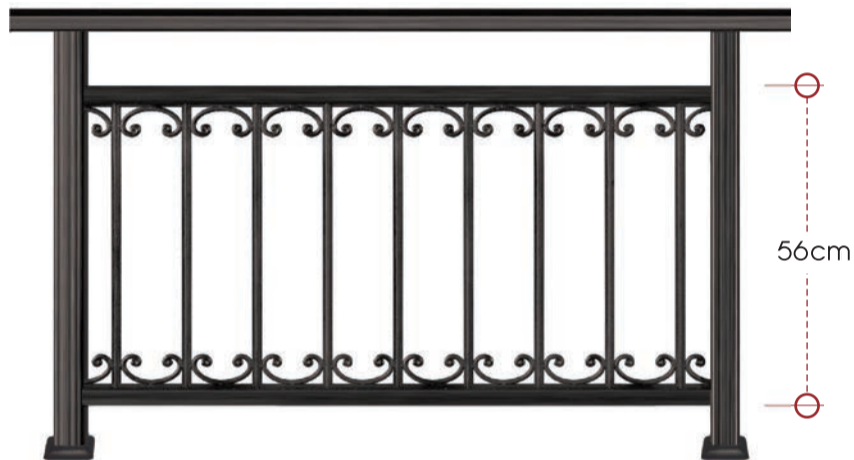

code 22-130

ύψος καγκέλιου από 31 έως 49 cm - rail height 31 to 49cm

Μέγιστο μήκος ψάθας 540 cm

code 71-140

ύψος καγκέλιου από 83 έως 105 cm - rail height 83 to 105 cm

code 56-140

ύψος καγκέλιου από 65 έως 83 cm - rail height 65 to 83 cm