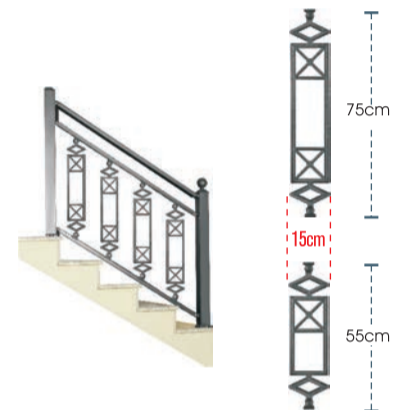

ύψος καγκέλιου από 83 έως 105 cm
rail height 83 to 105 cm

ύψος καγκέλιου από 65 έως 83 cm
rail height 65 to 83 cm

code 75-150

code 55-150

Σύστημα Alfa Flexible

ύψος καγκέλιου από 83 έως 105 cm
rail height 83 to 105 cm

ύψος καγκέλιου από 65 έως 83 cm
rail height 65 to 83 cm

code 75-160

code 55-160

Σύστημα Alfa Flexible

ύψος καγκέλιου από 83 έως 105 cm
rail height 83 to 105 cm

ύψος καγκέλιου από 65 έως 83 cm
rail height 65 to 83 cm