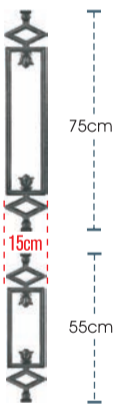

ύψος καγκέλιου από 65 έως 83 cm
rail height 65 to 83 cm

code 75-120

code 55-120

Σύστημα Alfa Flexible

ύψος καγκέλιου από 83 έως 105 cm
rail height 83 to 105 cm

ύψος καγκέλιου από 65 έως 83 cm
rail height 65 to 83 cm

code 75-130

code 55-130

Σύστημα Alfa Flexible

ύψος καγκέλιου από 83 έως 105 cm
rail height 83 to 105 cm

ύψος καγκέλιου από 65 έως 83 cm
rail height 65 to 83 cm

code 75-140

code 55-140

Σύστημα Alfa Flexible

ύψος καγκέλιου από 83 έως 105 cm
rail height 83 to 105 cm

ύψος καγκέλιου από 65 έως 83 cm
rail height 65 to 83 cm

code 75-150

code 55-150

Σύστημα Alfa Flexible

ύψος καγκέλιου από 83 έως 105 cm
rail height 83 to 105 cm

ύψος καγκέλιου από 65 έως 83 cm
rail height 65 to 83 cm

code 75-160

code 55-160

Σύστημα Alfa Flexible

ύψος καγκέλιου από 83 έως 105 cm
rail height 83 to 105 cm

ύψος καγκέλιου από 65 έως 83 cm
rail height 65 to 83 cm