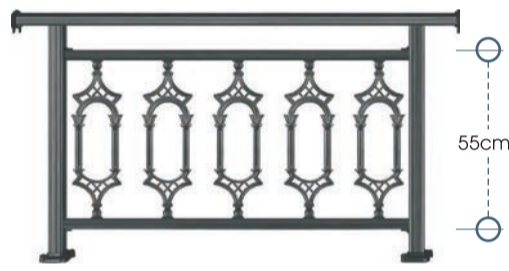

σκάλες

stairs

Σύστημα κάγκελου Alfa Flexible

stairs

code 75-190

code 55-190

Σύστημα Alfa Flexible

ύψος καγκέλιου από 83 έως 105 cm
rail height 83 to 105 cm

ύψος καγκέλιου από 65 έως 83 cm
rail height 65 to 83 cm

code 75-120

code 55-120

Σύστημα Alfa Flexible

ύψος καγκέλιου από 83 έως 105 cm
rail height 83 to 105 cm

ύψος καγκέλιου από 65 έως 83 cm
rail height 65 to 83 cm

code 75-130

code 55-130

Σύστημα Alfa Flexible

ύψος καγκέλιου από 83 έως 105 cm
rail height 83 to 105 cm

ύψος καγκέλιου από 65 έως 83 cm
rail height 65 to 83 cm

code 75-140

code 55-140

Σύστημα Alfa Flexible