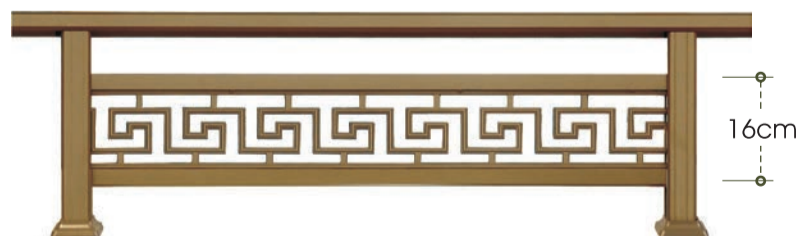

code 16-230

ύψος καγκέλιου από 25 έως 47 cm - rail height 25 to 47cm