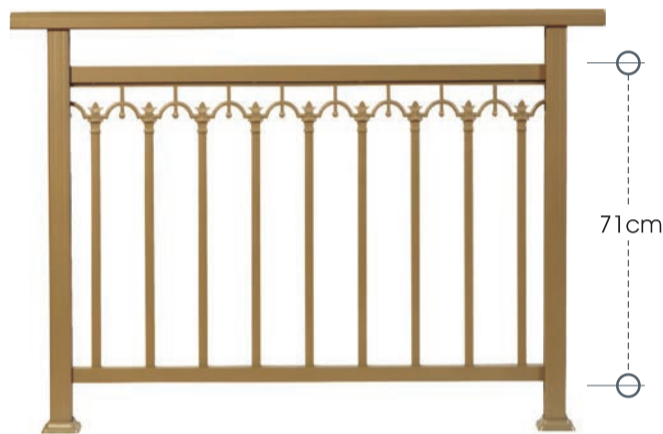

ύψος καγκέλιου από 65 έως 83 cm - rail height 65 to 83 cm

code 38-320

ύψος καγκέλιου από 47 έως 65 cm - rail height 47 to 65 cm

code 81-330

ύψος καγκέλου από 100 έως 115 cm - rail height 100 to 115 cm

code 71-330

ύψος καγκέλου από 83 έως 100 cm - rail height 83 to 100 cm

code 56-330

ύψος καγκέλου από 65 έως 83 cm - rail height 65 to 83 cm

code 38-330

ύψος καγκέλου από 47 έως 65 cm - rail height 47 to 65 cm

code 81-340