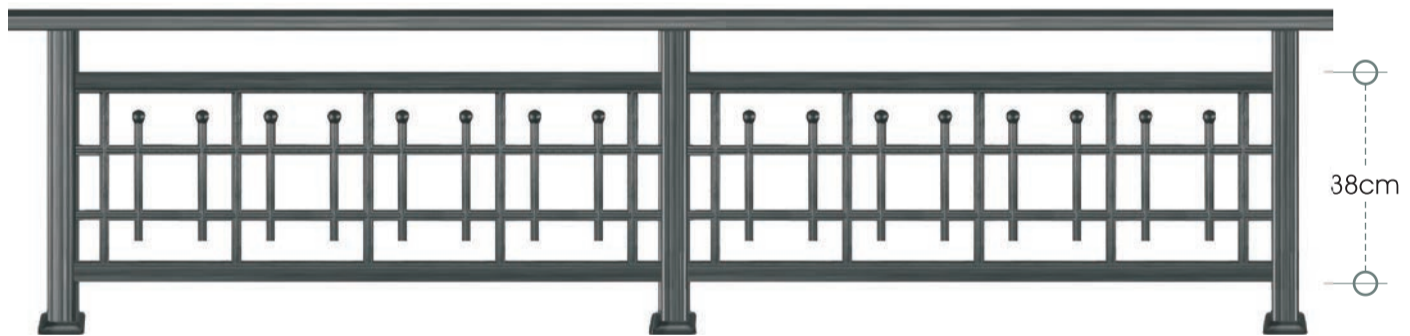

Ασφάλως υπερέχουν!

series 100

Σύστημα κάγκελου Panel Press

code **71-100**

ύψος καγκέλιου από 83 έως 105 cm - rail height 83 to 105 cm

code **56-100**

ύψος καγκέλιου από 65 έως 83 cm - rail height 65 to 83 cm

code **38-100**

ύψος καγκέλιου από 47 έως 65 cm - rail height 47 to 65 cm

code **16-100**

ύψος καγκέλιου από 25 έως 47 cm - rail height 25 to 47cm

code 71-110 ύψος καγκέλου από 83 έως 105 cm - rail height 83 to 105 cm