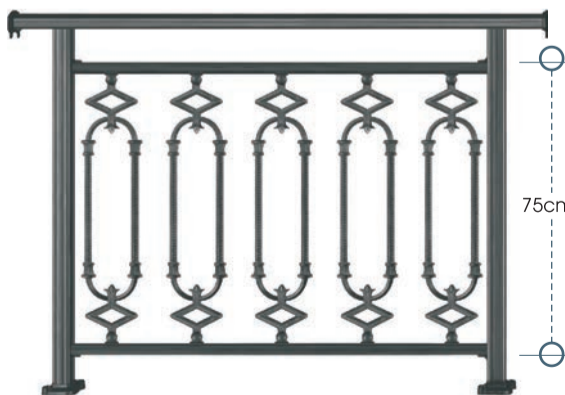

ύψος καγκέλιου από 65 έως 83 cm
rail height 65 to 83 cm

code 75-160

code 55-160

Σύστημα Alfa Flexible

ύψος καγκέλιου από 83 έως 105 cm
rail height 83 to 105 cm

ύψος καγκέλιου από 65 έως 83 cm
rail height 65 to 83 cm

code 75-170 / 75-171

code 55-170 / 55-171

Σύστημα Alfa Flexible

ύψος καγκέλιου από 83 έως 105 cm
rail height 83 to 105 cm

ύψος καγκέλιου από 65 έως 83 cm
rail height 65 to 83 cm

code 75-180

code 55-180

Σύστημα Alfa Flexible

ύψος καγκέλιου από 83 έως 105 cm
rail height 83 to 105 cm

ύψος καγκέλιου από 65 έως 83 cm
rail height 65 to 83 cm

Τεχνικά χαρακτηριστικά - Εφαρμογές

code **75-250** ύψος καγκέφλου από 83 έως 105 cm - rail height 83 to 105 cm