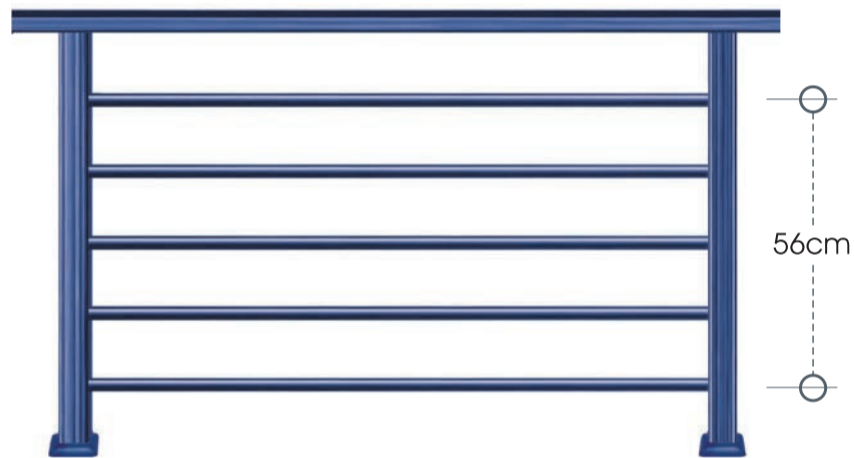

series 320

Σύστημα κάγκελου Panel Press

32

ALFA
aluminium systems

κάγκελα αλουμινίου

code 71-320

ύψος καγκέλιου από 83 έως 105 cm - rail height 83 to 105 cm

code 56-320