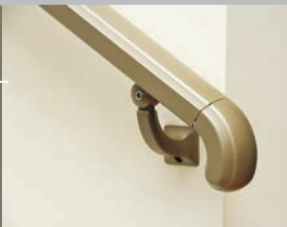

code A 217

code A 219