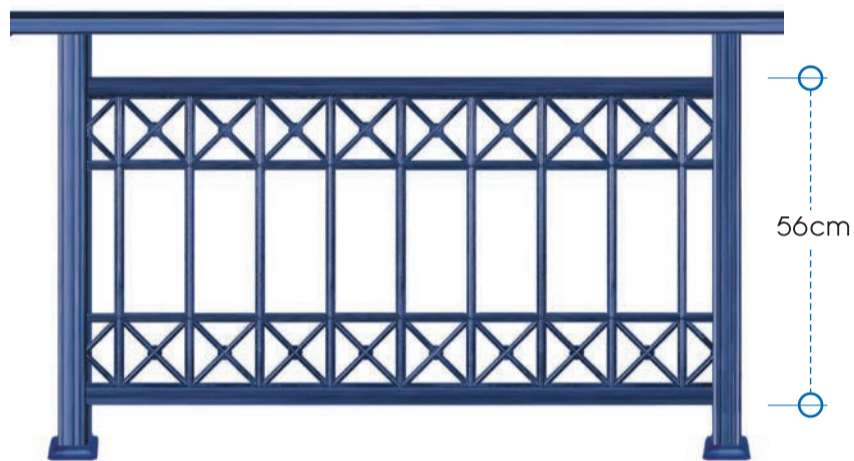

Μέγιστο μήκος ψάθας 540 cm

Ασφαλώς υπερέχουν!

series 160

Σύστημα κάγκελου Panel Press

code 71-160

ύψος καγκέλιου από 83 έως 105 cm - rail height 83 to 105 cm

code 56-160

ύψος καγκέλιου από 65 έως 83 cm - rail height 65 to 83 cm