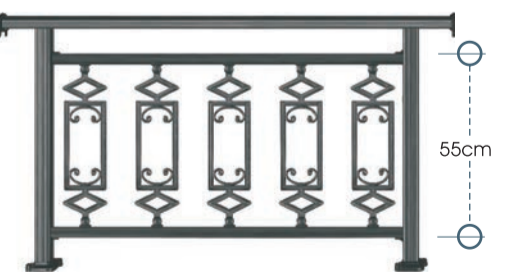

code 75-130

code 55-130

Σύστημα Alfa Flexible

ύψος καγκέλιου από 83 έως 105 cm
rail height 83 to 105 cm

ύψος καγκέλιου από 65 έως 83 cm
rail height 65 to 83 cm

code 75-140

code 55-140

Σύστημα Alfa Flexible

ύψος καγκέλιου από 83 έως 105 cm
rail height 83 to 105 cm

ύψος καγκέλιου από 65 έως 83 cm
rail height 65 to 83 cm

code 75-150

code 55-150

Σύστημα Alfa Flexible

ύψος καγκέλιου από 83 έως 105 cm
rail height 83 to 105 cm