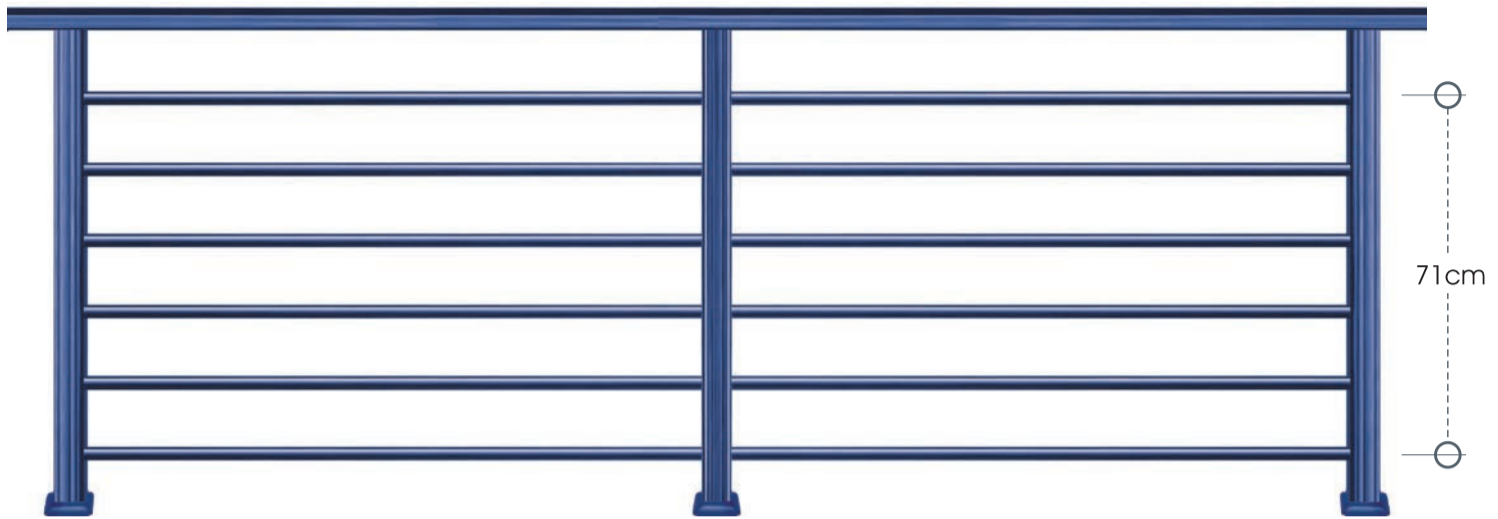

series 320

Σύστημα κάγκελου Panel Press

32

ALFA
aluminium systems

κάγκελα αλουμινίου

code 71-320

ύψος καγκέλιου από 83 έως 105 cm - rail height 83 to 105 cm

code 56-320