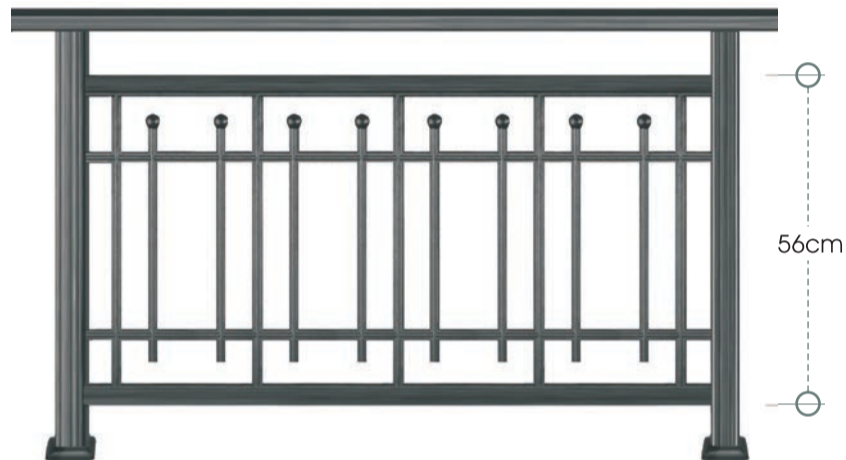

Ασφάλως υπερέχουν!

series 100

Σύστημα κάγκελου Panel Press

code **71-100**

ύψος καγκέλιου από 83 έως 105 cm - rail height 83 to 105 cm

code **56-100**

ύψος καγκέλιου από 65 έως 83 cm - rail height 65 to 83 cm

code **38-100**

ύψος καγκέλιου από 47 έως 65 cm - rail height 47 to 65 cm

code **16-100**

ύψος καγκέλιου από 25 έως 47 cm - rail height 25 to 47cm

code 71-110 ύψος καγκέλου από 83 έως 105 cm - rail height 83 to 105 cm