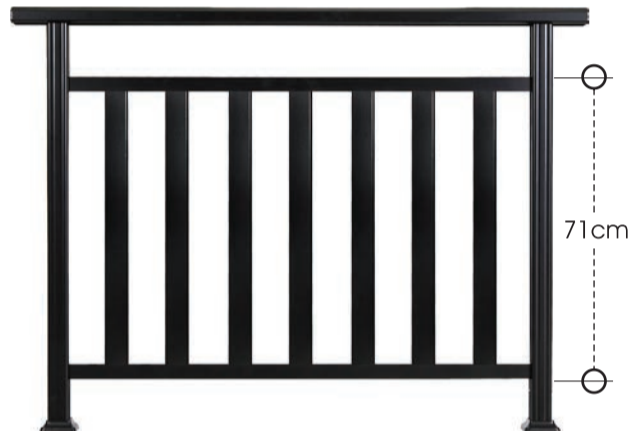

Ασφάλως υπερέχουν!

series glass

Σύστημα κάγκελου Panel Press

Κάγκελο αλουμινίου με τζάμι
Aluminium railings with glass

code 71-410

ύψος καγκέλου από 83 έως 105 cm - rail height 83 to 105 cm

code AA 1325

code 56-410

ύψος καγκέλου από 65 έως 83 cm - rail height 65 to 83 cm

e AA 1325

Δυνατότητα βαφής σε απόχρωση χρώματος ξύλου / paint capability in wood finish

code 81-480

ύψος καγκέλου από 100 έως 115 cm - rail height 100 to 115 cm

code 71-480

ύψος καγκέλου από 83 έως 100 cm - rail height 83 to 100 cm

code 56-480

ύψος καγκέλου από 65 έως 83 cm - rail height 65 to 83 cm

code 38-480

ύψος καγκέλου από 47 έως 65 cm - rail height 47 to 65 cm