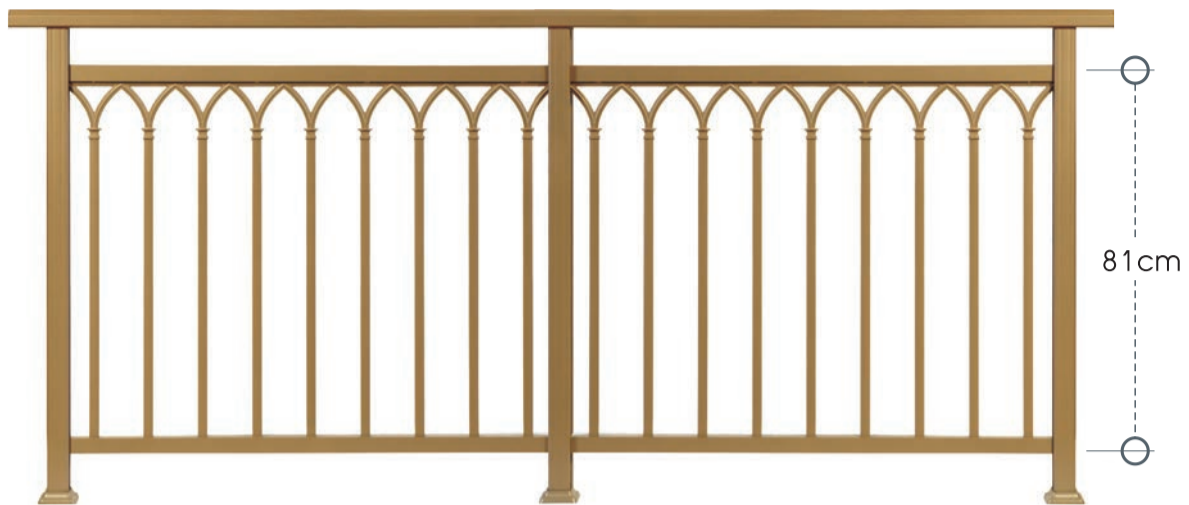

ύψος καγκέλιου από 83 έως 100 cm - rail height 83 to 100 cm

code 56-300

ύψος καγκέλιου από 65 έως 83 cm - rail height 65 to 83 cm

code 38-300

ύψος καγκέλιου από 47 έως 65 cm - rail height 47 to 65 cm

Ασφάλως υπερέχουν!

series 310

Σύστημα κάγκελου Panel Press

30

ALFA
aluminium systems

κάγκελα αλουμινίου

CODE 81-310

ύψος καγκέλιου από 100 έως 115 cm - rail height 100 to 115 cm

CODE 71-310

ύψος καγκέλιου από 83 έως 100 cm - rail height 83 to 100 cm

CODE 56-310

ύψος καγκέλιου από 65 έως 83 cm - rail height 65 to 83 cm

CODE 22-310

ύψος καγκέλιου από 31 έως 49 cm - rail height 31 to 49 cm

Αφελίως υπερέχουν!