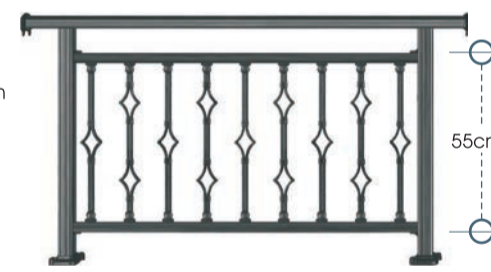

ύψος καγκέλιου από 65 έως 83 cm
rail height 65 to 83 cm