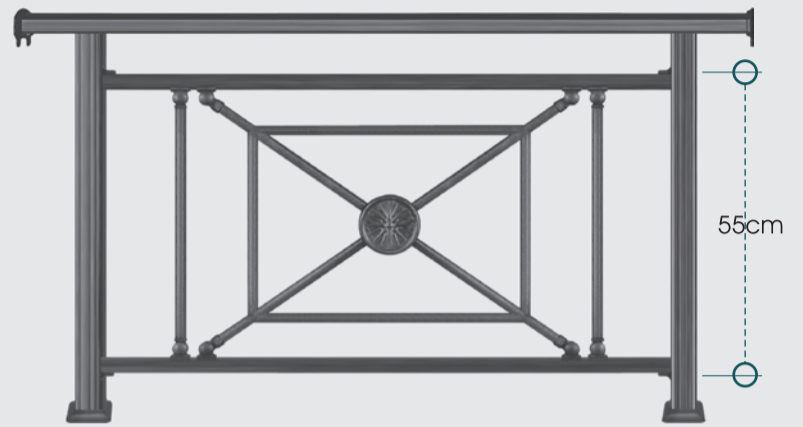

code **75-250** ύψος καγκέφλου από 83 έως 105 cm - rail height 83 to 105 cm

code A 211

code A 207

κάγκελα με κινητούς
συνδέσμους **alfa flexi**