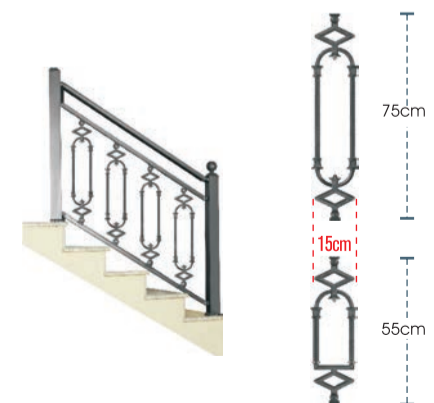

ύψος καγκέλιου από 65 έως 83 cm
rail height 65 to 83 cm

code 75-160

code 55-160

Σύστημα Alfa Flexible

ύψος καγκέλιου από 83 έως 105 cm
rail height 83 to 105 cm

ύψος καγκέλιου από 65 έως 83 cm
rail height 65 to 83 cm

code 75-170 / 75-171

code 55-170 / 55-171

Σύστημα Alfa Flexible

ύψος καγκέλιου από 83 έως 105 cm
rail height 83 to 105 cm

ύψος καγκέλιου από 65 έως 83 cm
rail height 65 to 83 cm

code 75-180

code 55-180

Σύστημα Alfa Flexible

ύψος καγκέλιου από 83 έως 105 cm
rail height 83 to 105 cm

ύψος καγκέλιου από 65 έως 83 cm
rail height 65 to 83 cm

Τεχνικά χαρακτηριστικά - Εφαρμογές

code **75-250** ύψος καγκέφλου από 83 έως 105 cm - rail height 83 to 105 cm