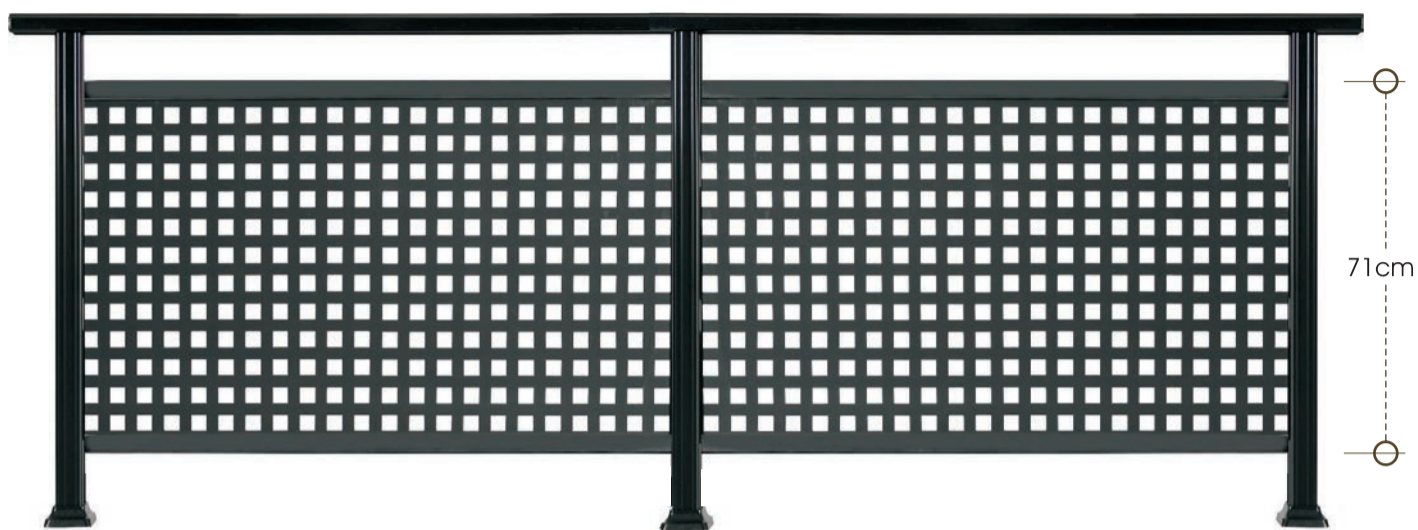

code 34-390

ύψος καγκέλου από 47 έως 65 cm - rail height 47 to 65 cm

series 400

Σύστημα κάγκελου Panel Press

Ο συνδυασμός γνώσης και τεχνολογικής υποδομής από το πρώτο μέχρι και το τελευταίο στάδιο παραγωγής δημιουργεί προϊόντα ανθεκτικά και αμετάβλητα στο πέρασμα του χρόνου.