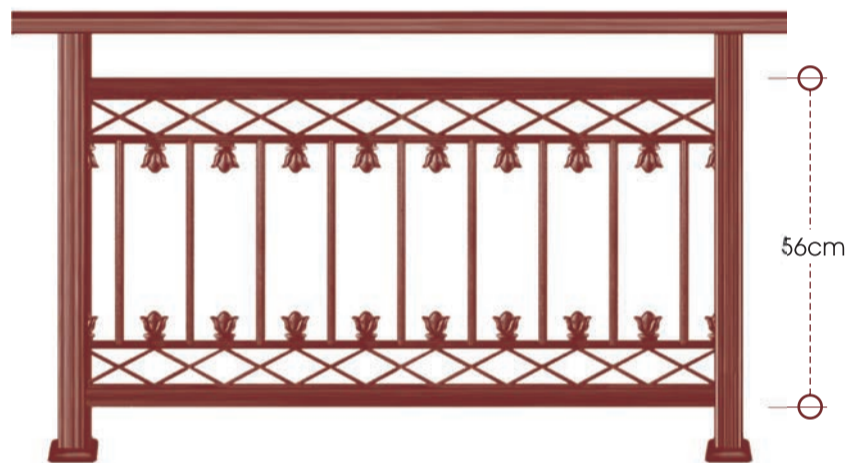

Η αισθητική... αρχίζει από alfa.

10

code 71-130

ύψος καγκέλιου από 83 έως 105 cm - rail height 83 to 105 cm

code 56-130

ύψος καγκέλιου από 65 έως 83 cm - rail height 65 to 83 cm

code 38-130

ύψος καγκέλιου από 47 έως 65 cm - rail height 47 to 65 cm