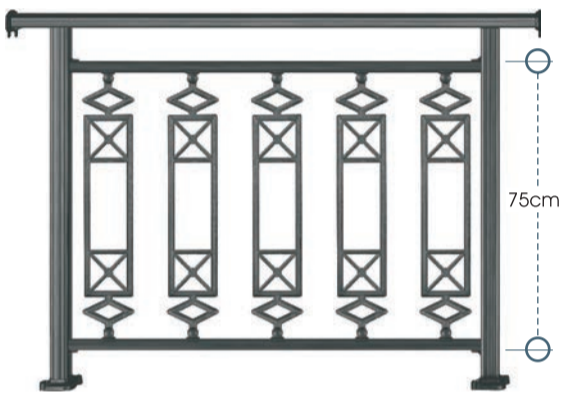

ύψος καγκέλιου από 83 έως 105 cm
rail height 83 to 105 cm

ύψος καγκέλιου από 65 έως 83 cm
rail height 65 to 83 cm

code 75-150

code 55-150

Σύστημα Alfa Flexible

ύψος καγκέλιου από 83 έως 105 cm
rail height 83 to 105 cm

ύψος καγκέλιου από 65 έως 83 cm
rail height 65 to 83 cm

code 75-160

code 55-160

Σύστημα Alfa Flexible

ύψος καγκέλιου από 83 έως 105 cm
rail height 83 to 105 cm

ύψος καγκέλιου από 65 έως 83 cm
rail height 65 to 83 cm