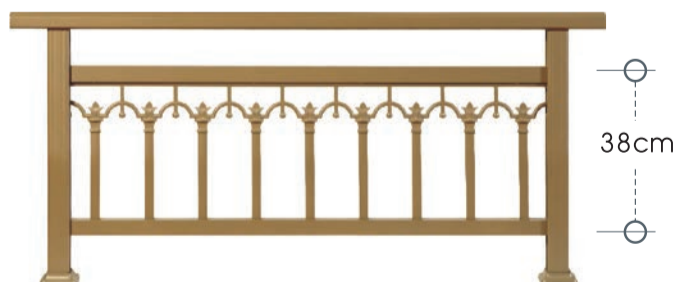

ύψος καγκέλιου από 65 έως 83 cm - rail height 65 to 83 cm

code 38-320

ύψος καγκέλιου από 47 έως 65 cm - rail height 47 to 65 cm

code 81-330

ύψος καγκέλου από 100 έως 115 cm - rail height 100 to 115 cm

code 71-330

ύψος καγκέλου από 83 έως 100 cm - rail height 83 to 100 cm

code 56-330

ύψος καγκέλου από 65 έως 83 cm - rail height 65 to 83 cm

code 38-330

ύψος καγκέλου από 47 έως 65 cm - rail height 47 to 65 cm

code 81-340