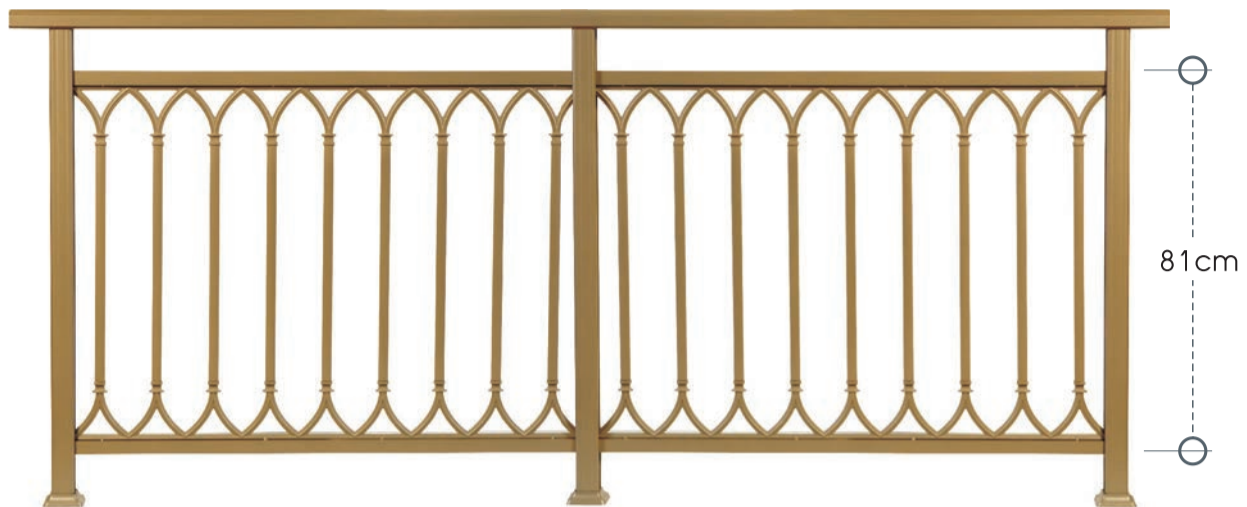

ύψος καγκέλου από 83 έως 105 cm - rail height 83 to 105 cm

code 71-250

ύψος καγκέλου από 83 έως 105 cm - rail height 83 to 105 cm

code 56-250

ύψος καγκέλου από 65 έως 83 cm - rail height 65 to 83 cm

code 38-250

ύψος καγκέλου από 47 έως 65 cm - rail height 47 to 65cm

CODE 81-260

ύψος καγκέλιου από 100 έως 115 cm - rail height 100 to 115 cm

CODE 71-260

ύψος καγκέλιου από 83 έως 100 cm - rail height 83 to 100 cm

CODE 56-260

ύψος καγκέλιου από 65 έως 83 cm - rail height 65 to 83 cm

CODE 38-260

ύψος καγκέλιου από 47 έως 65 cm - rail height 47 to 65cm

code 81-270

ύψος καγκέλου από 100 έως 115 cm - rail height 100 to 115 cm

code 71-270