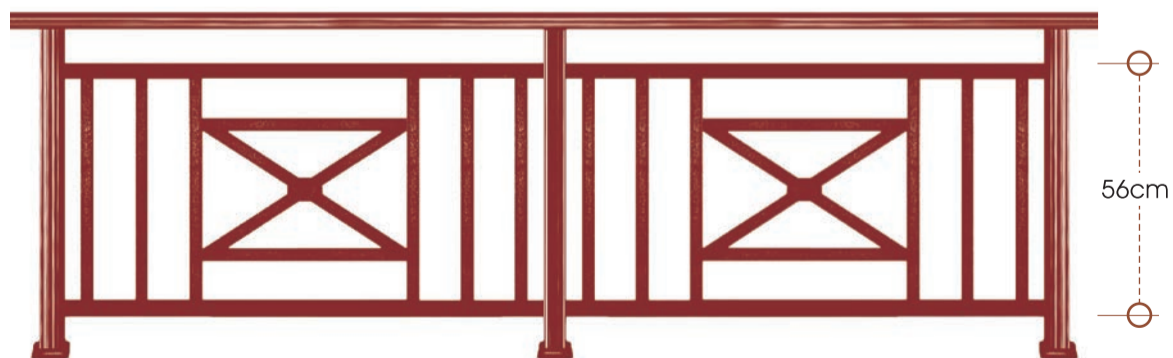

CODE 56-220

ύψος καγκέλιου από 65 έως 83 cm - rail height 65 to 83 cm

Μέγιστο μήκος ψάθας 540 cm