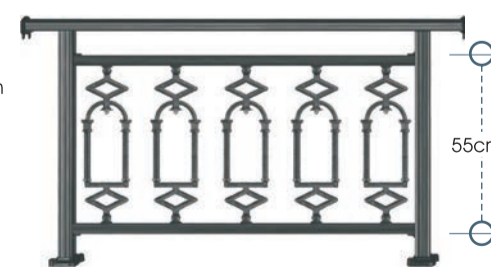

code 75-170 / 75-171

code 55-170 / 55-171

Σύστημα Alfa Flexible

ύψος καγκέλιου από 83 έως 105 cm
rail height 83 to 105 cm

ύψος καγκέλιου από 65 έως 83 cm
rail height 65 to 83 cm

code 75-180

code 55-180

Σύστημα Alfa Flexible

ύψος καγκέλιου από 83 έως 105 cm
rail height 83 to 105 cm

ύψος καγκέλιου από 65 έως 83 cm
rail height 65 to 83 cm

Τεχνικά χαρακτηριστικά - Εφαρμογές

code **75-250** ύψος καγκέφλου από 83 έως 105 cm - rail height 83 to 105 cm