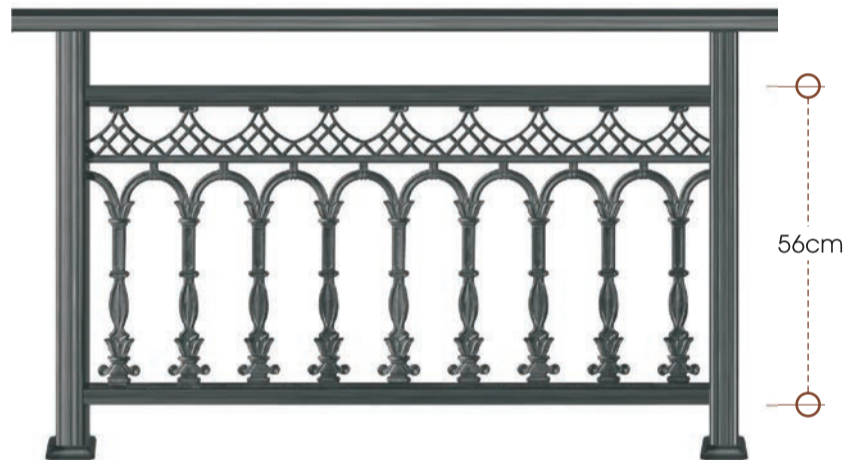

code **38-100**

ύψος καγκέλιου από 47 έως 65 cm - rail height 47 to 65 cm

code **16-100**

ύψος καγκέλιου από 25 έως 47 cm - rail height 25 to 47cm

code 71-110 ύψος καγκέλου από 83 έως 105 cm - rail height 83 to 105 cm

code 56-110 ύψος καγκέλου από 65 έως 83 cm - rail height 65 to 83 cm

code 38-110 ύψος καγκέλου από 47 έως 65 cm - rail height 47 to 65 cm

code 22-110 ύψος καγκέλου από 31 έως 49 cm - rail height 31 to 49 cm

code 13-110 ύψος καγκέλου από 22 έως 44 cm - rail height 22 to 44 cm

code 71-120

ύψος καγκέλιου από 83 έως 105 cm - rail height 83 to 105 cm

code 56-120

ύψος καγκέλιου από 65 έως 83 cm - rail height 65 to 83 cm