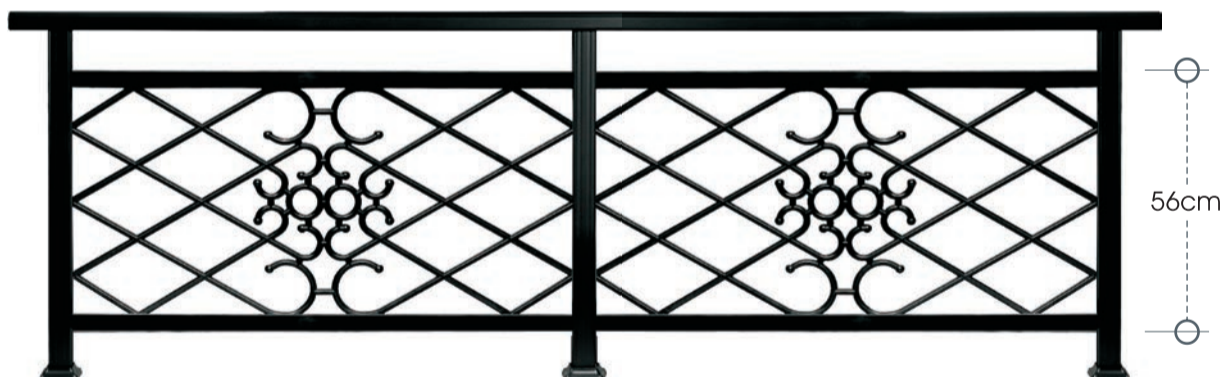

ύψος καγκέλιου από 65 έως 83 cm - rail height 65 to 83 cm

code 38-230

ύψος καγκέλιου από 47 έως 65 cm - rail height 47 to 65 cm

code 16-230

ύψος καγκέλιου από 25 έως 47 cm - rail height 25 to 47cm

code 71-240

ύψος καγκέλου από 83 έως 105 cm - rail height 83 to 105 cm

code 71-250

ύψος καγκέλου από 83 έως 105 cm - rail height 83 to 105 cm

code 56-250

ύψος καγκέλου από 65 έως 83 cm - rail height 65 to 83 cm

code 38-250