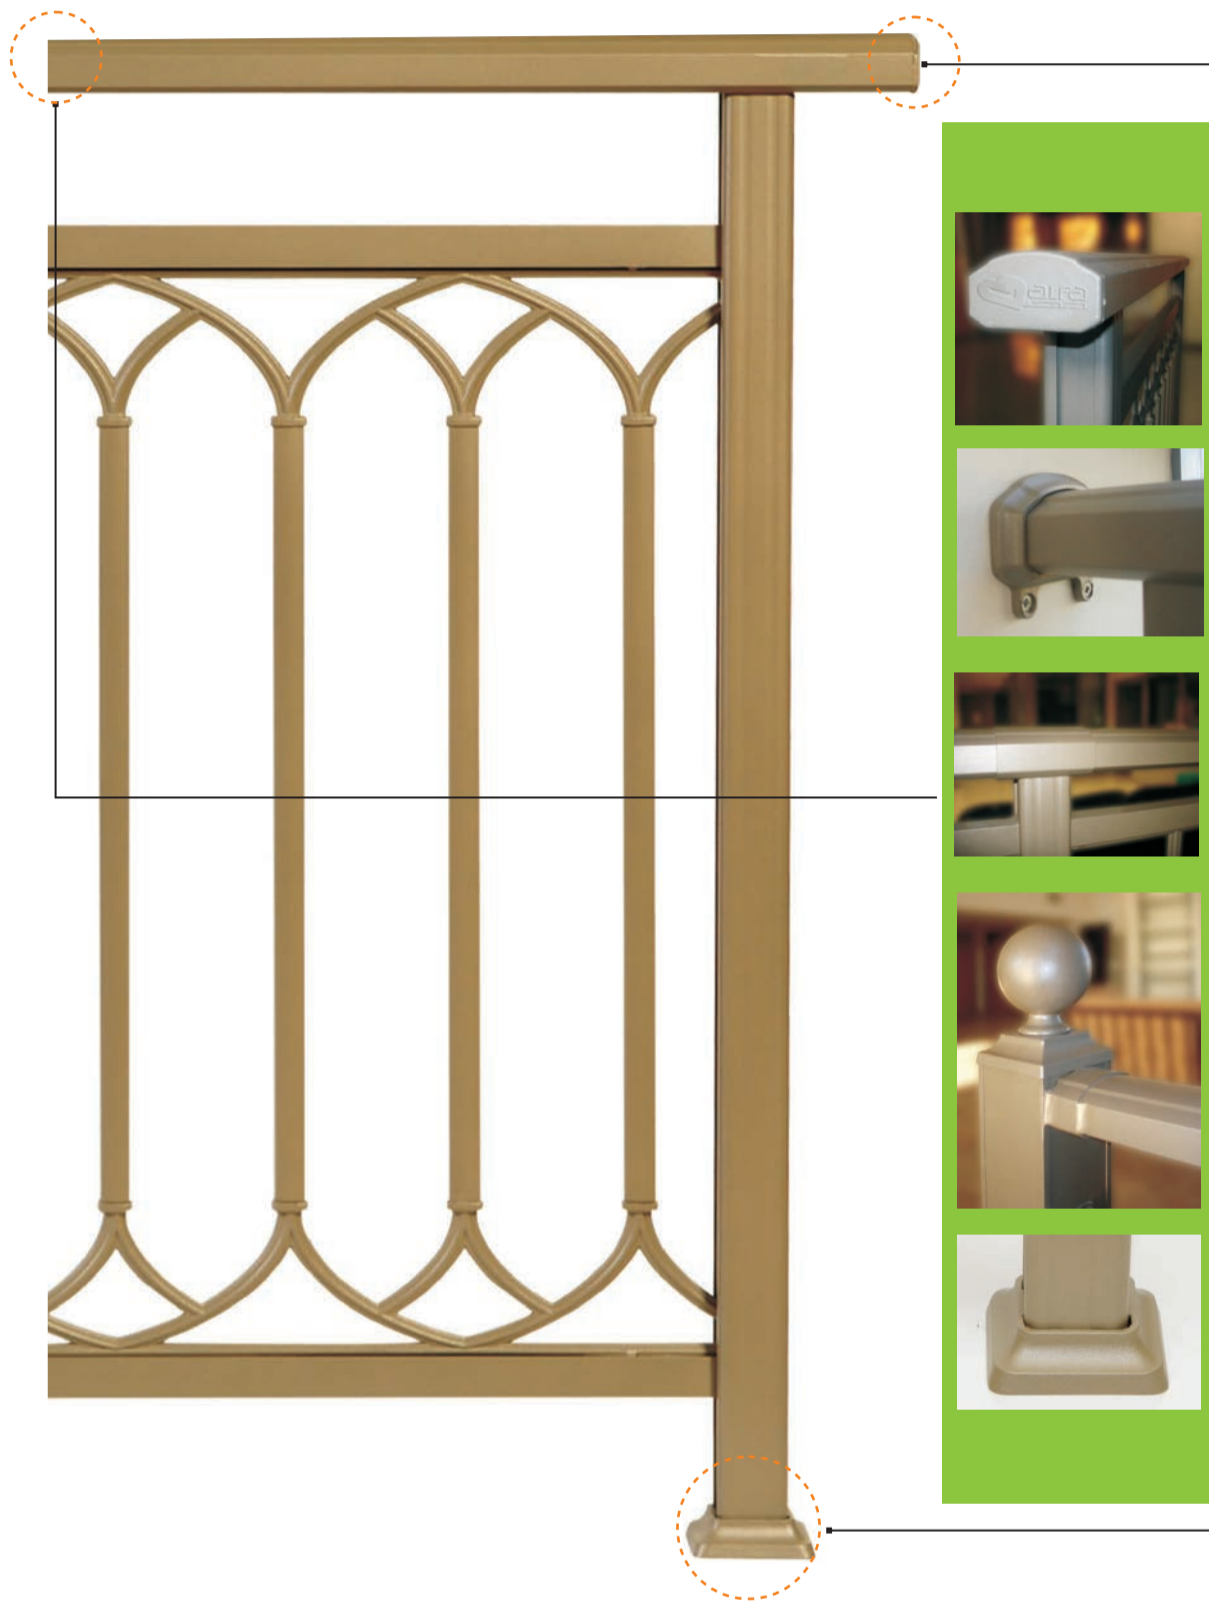

Έτοιμο κολλητό κάγκελο Fixed rail - psatha

A 214

Τάπα κουραστής - Cap for railtop

A 213

Αρμολάιπτρο
Wall cover

A 209

Σύνδεσμος κουραστών
Connector for rail tops

A 217

Καπάκι με θυρώσο για κολώνα 80 x 80
Cap with thyrus for column 80 x 80

A 201

Πέλμα στήριξης κολώνας 50 x 50
Chorb support for column 50 x 50

Technical Information