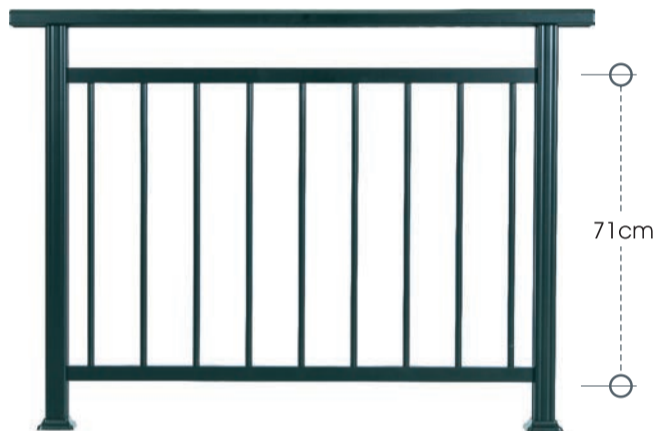

code 56-370 ύψος καγκέλιου από 65 έως 83 cm - rail height 65 to 83 cm

code 38-370 ύψος καγκέλιου από 47 έως 65 cm - rail height 47 to 65 cm

series 380

Σύστημα κάγκελου Panel Press

Ø 16

Δυνατότητα βαφής σε απόχρωση χρώματος ξύλου / paint capability in wood finish

code 81-380

ύψος καγκέλιου από 100 έως 115 cm - rail height 100 to 115 cm

code 71-380

ύψος καγκέλιου από 83 έως 100 cm - rail height 83 to 100 cm

code 56-380

ύψος καγκέλιου από 65 έως 83 cm - rail height 65 to 83 cm