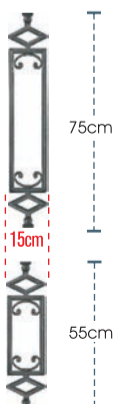

ύψος καγκέλιου από 65 έως 83 cm
rail height 65 to 83 cm

code 75-120

code 55-120

Σύστημα Alfa Flexible

ύψος καγκέλιου από 83 έως 105 cm
rail height 83 to 105 cm

ύψος καγκέλιου από 65 έως 83 cm
rail height 65 to 83 cm

code 75-130

code 55-130

Σύστημα Alfa Flexible

ύψος καγκέλιου από 83 έως 105 cm
rail height 83 to 105 cm

ύψος καγκέλιου από 65 έως 83 cm
rail height 65 to 83 cm

code 75-140

code 55-140

Σύστημα Alfa Flexible

ύψος καγκέλιου από 83 έως 105 cm
rail height 83 to 105 cm

ύψος καγκέλιου από 65 έως 83 cm
rail height 65 to 83 cm

code 75-150

code 55-150

Σύστημα Alfa Flexible

ύψος καγκέλιου από 83 έως 105 cm
rail height 83 to 105 cm

ύψος καγκέλιου από 65 έως 83 cm
rail height 65 to 83 cm

code 75-160

code 55-160

Σύστημα Alfa Flexible

ύψος καγκέλιου από 83 έως 105 cm
rail height 83 to 105 cm

ύψος καγκέλιου από 65 έως 83 cm
rail height 65 to 83 cm