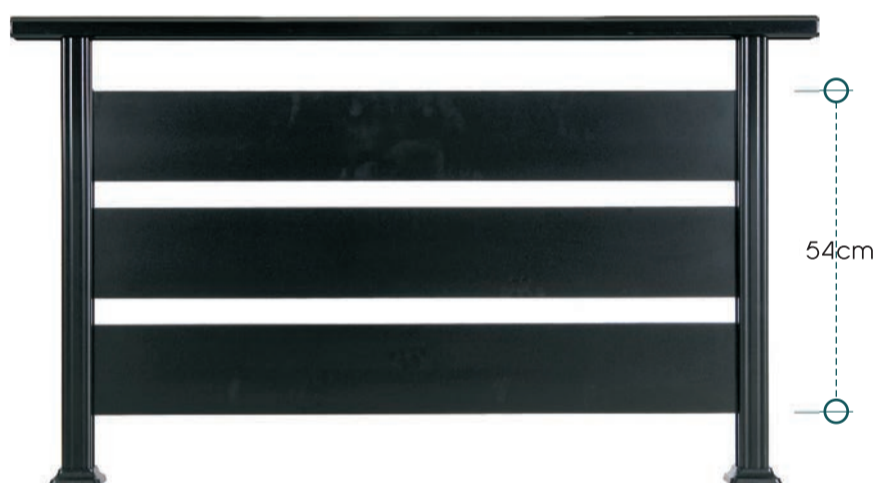

Aluminium Railings

Δυνατότητα βαφής σε απόχρωση χρώματος ξύλου / paint capability in wood finish

code 74-390

ύψος καγκέλου από 83 έως 105 cm - rail height 83 to 105 cm

code 54-390

ύψος καγκέλου από 65 έως 83 cm - rail height 65 to 83 cm