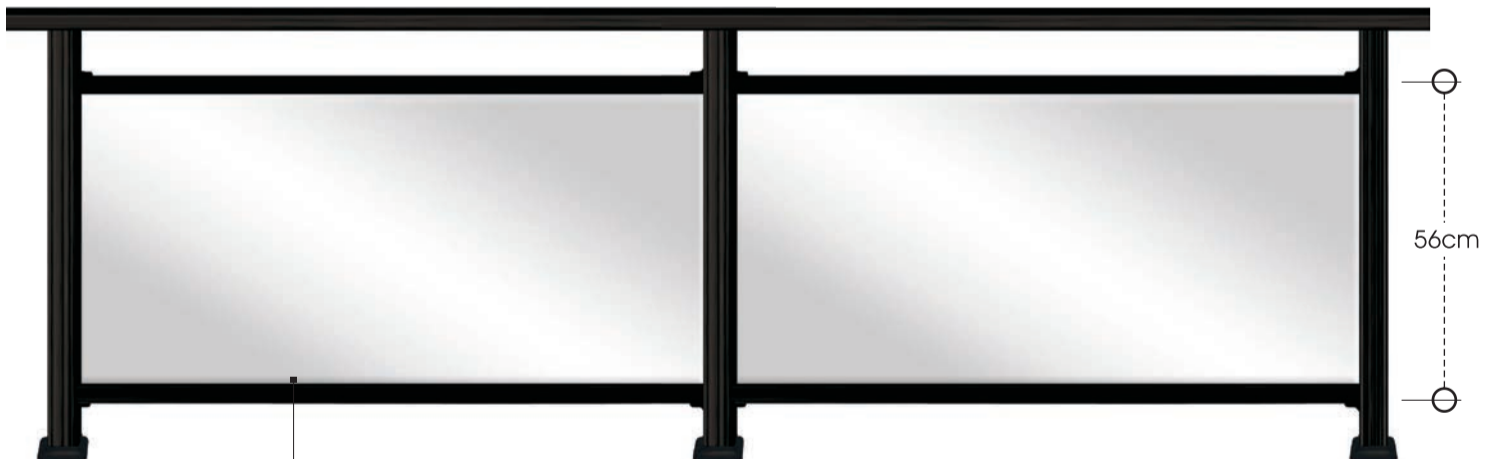

Ασφάλως υπερέχουν!

series glass

Σύστημα κάγκελου Panel Press

Κάγκελο αλουμινίου με τζάμι
Aluminium railings with glass

code 71-410

ύψος καγκέλου από 83 έως 105 cm - rail height 83 to 105 cm

code AA 1325

code 56-410