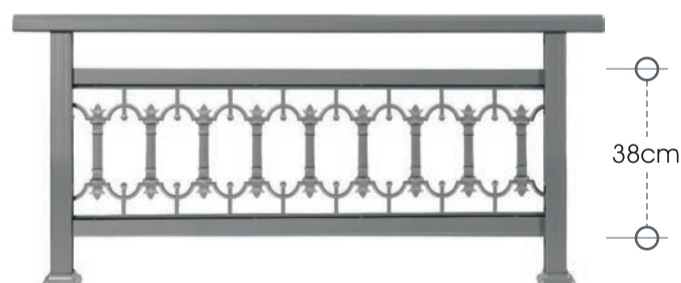

ύψος καγκέλου από 83 έως 100 cm - rail height 83 to 100 cm

code 56-270

ύψος καγκέλου από 65 έως 83 cm - rail height 65 to 83 cm

code 38-270

ύψος καγκέλου από 47 έως 65 cm - rail height 47 to 65 cm

code 81-280

ύψος καγκέλιου από 100 έως 115 cm - rail height 100 to 115 cm

code 71-280

ύψος καγκέλιου από 83 έως 100 cm - rail height 83 to 100 cm

code 56-280

ύψος καγκέλιου από 65 έως 83 cm - rail height 65 to 83 cm

code 38-280

ύψος καγκέλιου από 47 έως 65 cm - rail height 47 to 65 cm

code 81-290

ύψος καγκέλου από 100 έως 115 cm - rail height 100 to 115 cm

code 71-290

ύψος καγκέλου από 83 έως 100 cm - rail height 83 to 100 cm

code 56-290