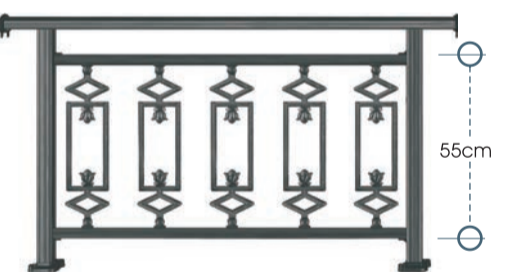

ύψος καγκέλιου από 65 έως 83 cm
rail height 65 to 83 cm