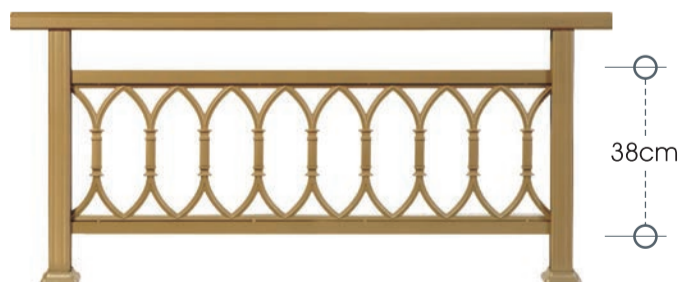

ύψος καγκέλιου από 65 έως 83 cm - rail height 65 to 83 cm

CODE 38-260

ύψος καγκέλιου από 47 έως 65 cm - rail height 47 to 65cm

code 81-270

ύψος καγκέλου από 100 έως 115 cm - rail height 100 to 115 cm

code 71-270

ύψος καγκέλου από 83 έως 100 cm - rail height 83 to 100 cm

code 56-270

ύψος καγκέλου από 65 έως 83 cm - rail height 65 to 83 cm

code 38-270

ύψος καγκέλου από 47 έως 65 cm - rail height 47 to 65 cm

code 81-280