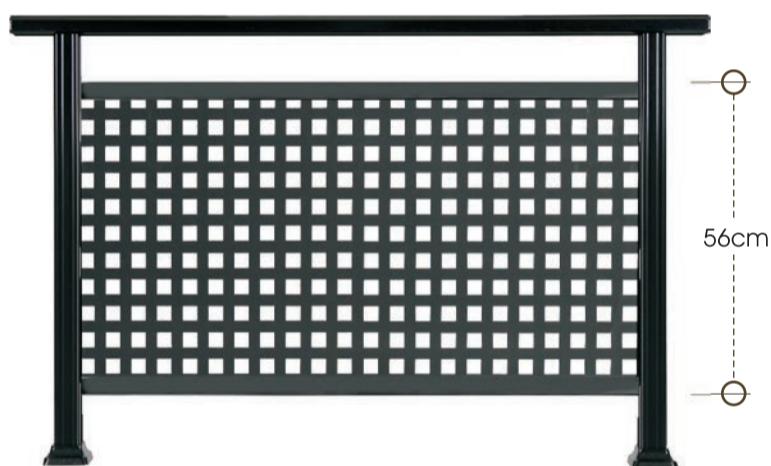

CODE 56-400

ύψος καγκέλου από 65 έως 83 cm - rail height 65 to 83 cm