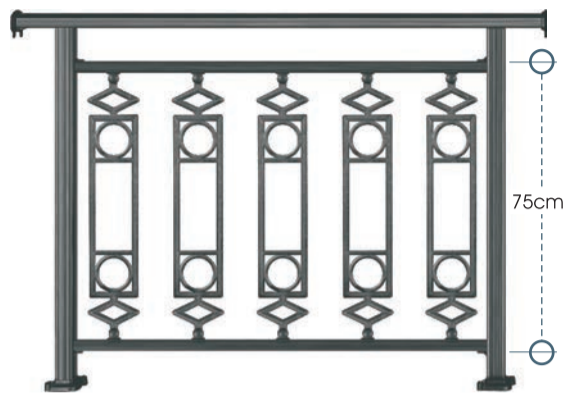

ύψος καγκέλιου από 83 έως 105 cm
rail height 83 to 105 cm

ύψος καγκέλιου από 65 έως 83 cm
rail height 65 to 83 cm

code 75-150

code 55-150

Σύστημα Alfa Flexible

ύψος καγκέλιου από 83 έως 105 cm
rail height 83 to 105 cm

ύψος καγκέλιου από 65 έως 83 cm
rail height 65 to 83 cm

code 75-160

code 55-160

Σύστημα Alfa Flexible

ύψος καγκέλιου από 83 έως 105 cm
rail height 83 to 105 cm

ύψος καγκέλιου από 65 έως 83 cm
rail height 65 to 83 cm