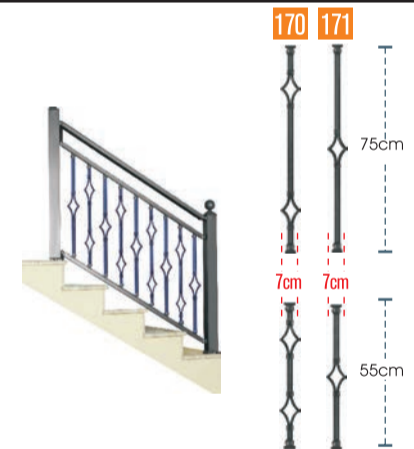

ύψος καγκέλιου από 65 έως 83 cm
rail height 65 to 83 cm

code 75-160

code 55-160

Σύστημα Alfa Flexible

ύψος καγκέλιου από 83 έως 105 cm
rail height 83 to 105 cm

ύψος καγκέλιου από 65 έως 83 cm
rail height 65 to 83 cm

code 75-170 / 75-171

code 55-170 / 55-171

Σύστημα Alfa Flexible

ύψος καγκέλιου από 83 έως 105 cm
rail height 83 to 105 cm

ύψος καγκέλιου από 65 έως 83 cm
rail height 65 to 83 cm

code 75-180

code 55-180

Σύστημα Alfa Flexible

ύψος καγκέλιου από 83 έως 105 cm
rail height 83 to 105 cm

ύψος καγκέλιου από 65 έως 83 cm
rail height 65 to 83 cm

Τεχνικά χαρακτηριστικά - Εφαρμογές

code **75-250** ύψος καγκέφλου από 83 έως 105 cm - rail height 83 to 105 cm