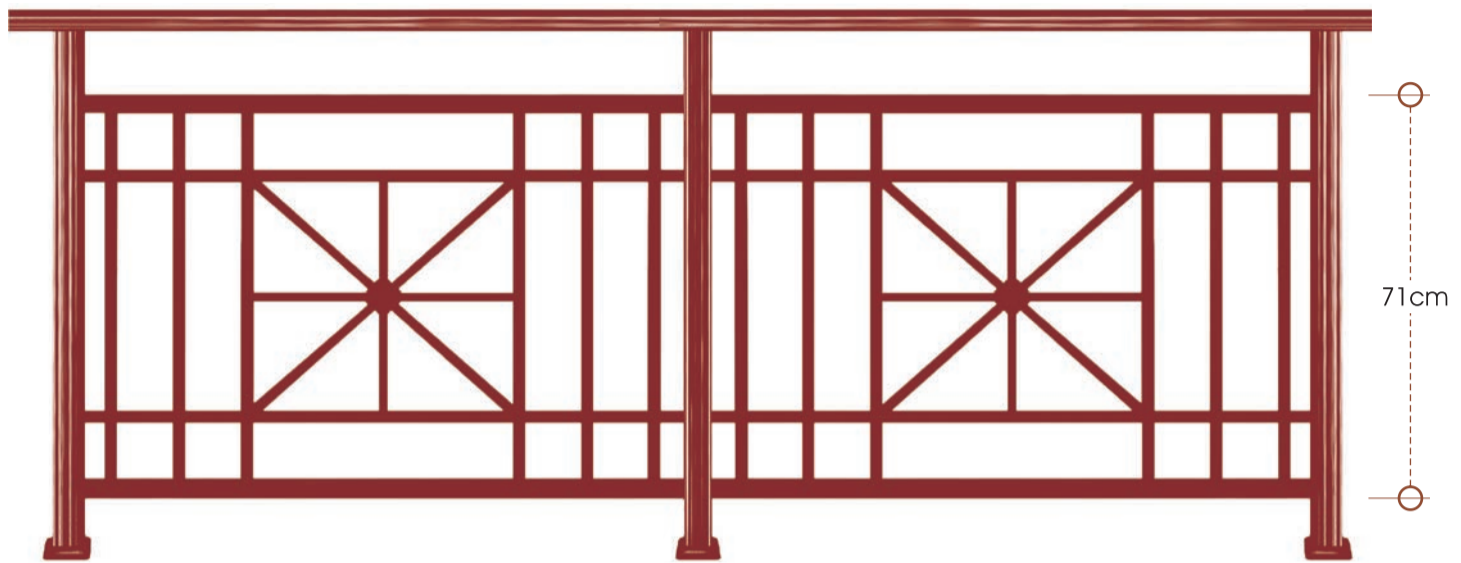

series 200

Σύστημα κάγκελου Panel Press

20

ALFA
aluminium systems

κάγκελα αλουμινίου

CODE 71-200

ύψος καγκέλιου από 83 έως 105 cm - rail height 83 to 105 cm

CODE 71-210