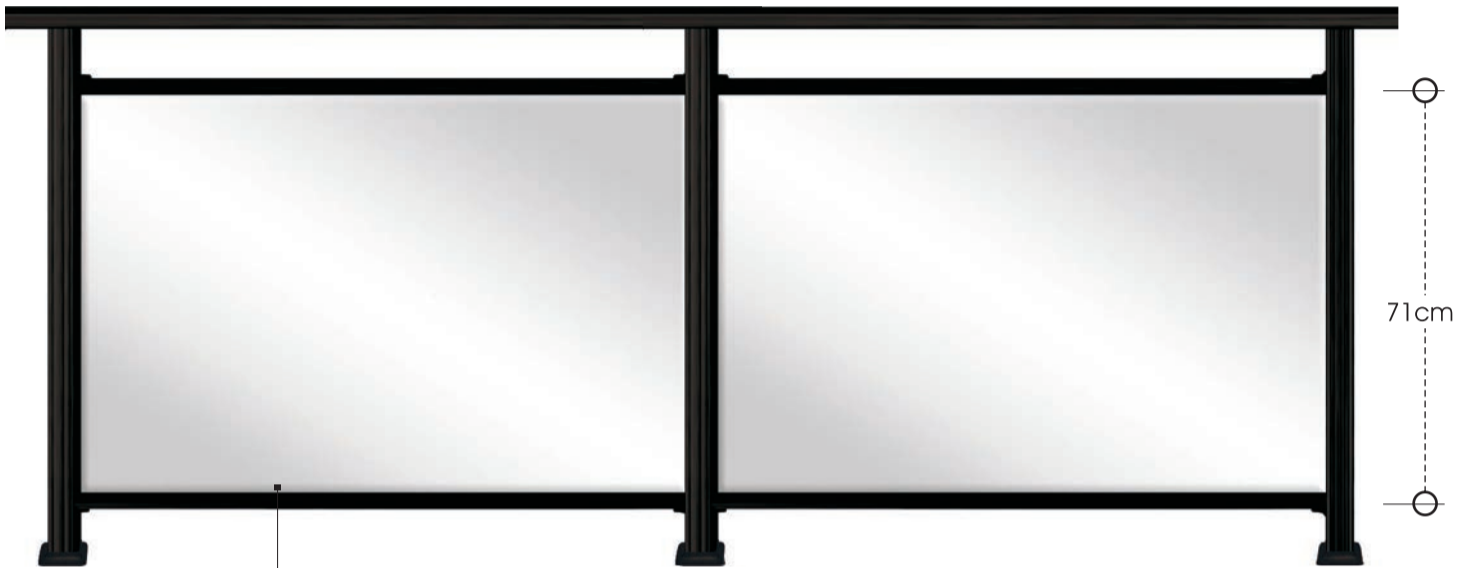

Ασφάλως υπερέχουν!

series glass

Σύστημα κάγκελου Panel Press

Κάγκελο αλουμινίου με τζάμι
Aluminium railings with glass

code 71-410

ύψος καγκέλου από 83 έως 105 cm - rail height 83 to 105 cm

code AA 1325