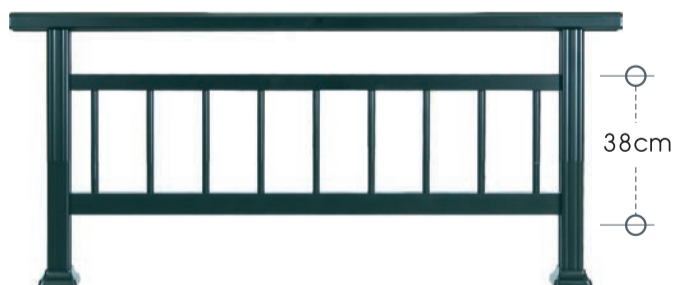

code 81-380

ύψος καγκέλιου από 100 έως 115 cm - rail height 100 to 115 cm

code 71-380

ύψος καγκέλιου από 83 έως 100 cm - rail height 83 to 100 cm

code 56-380

ύψος καγκέλιου από 65 έως 83 cm - rail height 65 to 83 cm