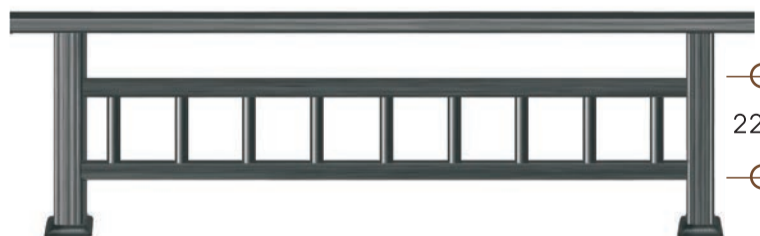

22cm

code 22-190

ύψος καγκέλιου από 25 έως 47 cm - rail height 25 to 47cm

Μήκος πάθας 540cm - Με δυνατότητα επιλογής ύψους 115cm+