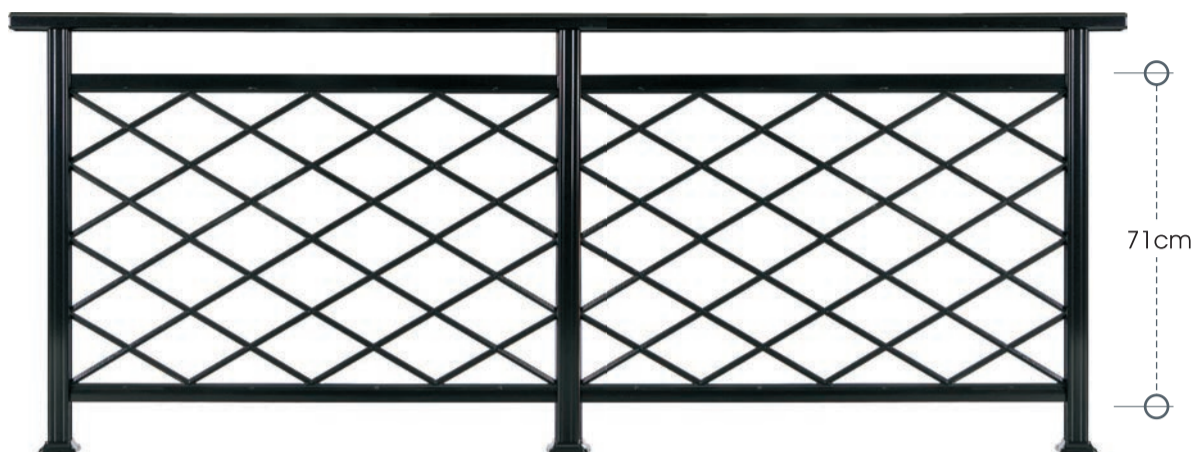

Το αλουμίνιο σαν πρώτη ύλη ελέγχεται συνεχώς από το εξειδικευμένο προσωπικό μας παρέχοντας έτσι σε εσάς την μέγιστη ποιότητα.

code 71-230

ύψος καγκέλιου από 83 έως 105 cm - rail height 83 to 105 cm

code 56-230

ύψος καγκέλιου από 65 έως 83 cm - rail height 65 to 83 cm

code 38-230

ύψος καγκέλιου από 47 έως 65 cm - rail height 47 to 65 cm

code 16-230

ύψος καγκέλιου από 25 έως 47 cm - rail height 25 to 47cm

code 71-240

ύψος καγκέλου από 83 έως 105 cm - rail height 83 to 105 cm

code 71-250

ύψος καγκέλου από 83 έως 105 cm - rail height 83 to 105 cm

code 56-250

ύψος καγκέλου από 65 έως 83 cm - rail height 65 to 83 cm

code 38-250