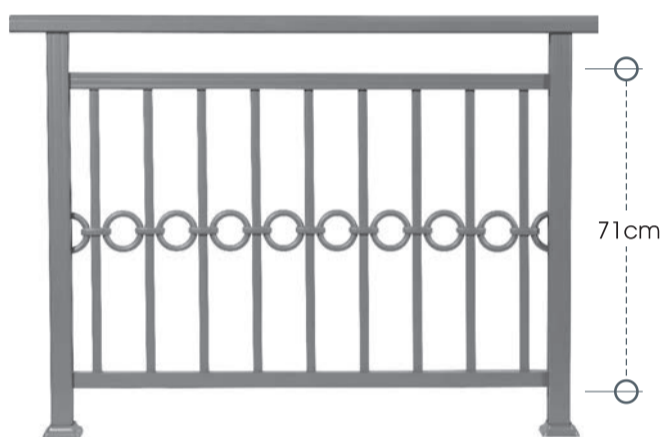

ύψος καγκέλου από 47 έως 65 cm - rail height 47 to 65 cm

code 22-340

ύψος καγκέλου από 31 έως 49 cm - rail height 31 to 49 cm

code 81-350 ύψος καγκέλιου από 100 έως 115 cm - rail height 100 to 115 cm

code 71-350 ύψος καγκέλιου από 83 έως 100 cm - rail height 83 to 100 cm