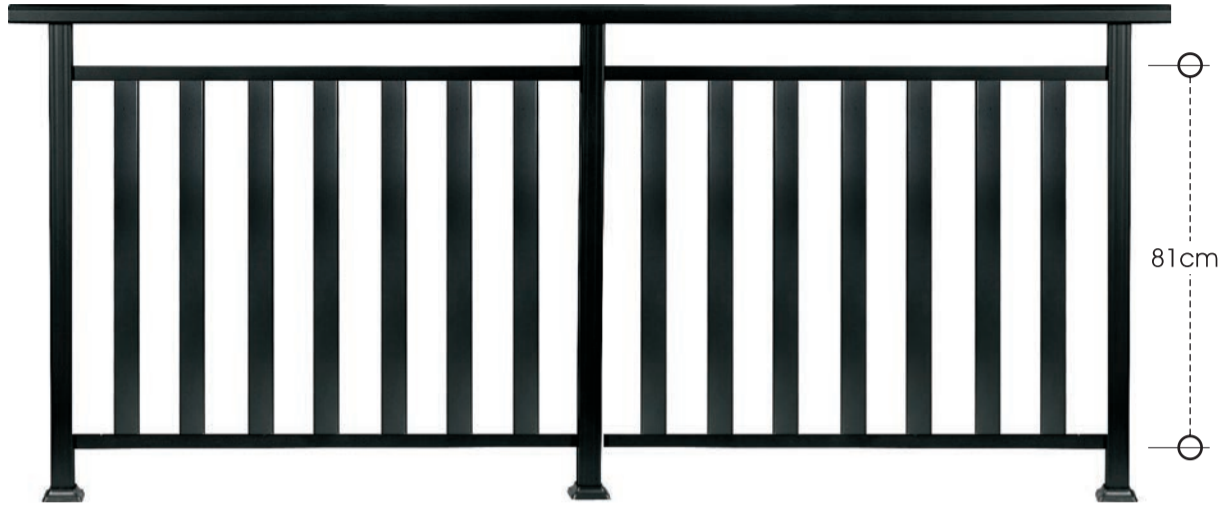

Ασφάλως υπερέχουν!

series glass

Σύστημα κάγκελου Panel Press

Κάγκελο αλουμινίου με τζάμι
Aluminium railings with glass

code 71-410

ύψος καγκέλου από 83 έως 105 cm - rail height 83 to 105 cm

code AA 1325

code 56-410

ύψος καγκέλου από 65 έως 83 cm - rail height 65 to 83 cm

e AA 1325

Δυνατότητα βαφής σε απόχρωση χρώματος ξύλου / paint capability in wood finish

code 81-480

ύψος καγκέλου από 100 έως 115 cm - rail height 100 to 115 cm