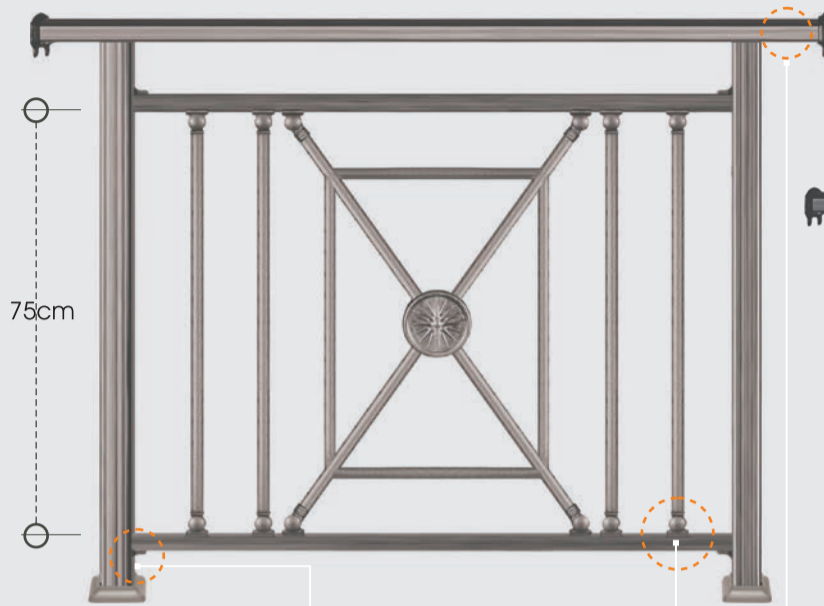

ύψος καγκέλιου από 65 έως 83 cm
rail height 65 to 83 cm

code 75-160

code 55-160

Σύστημα Alfa Flexible

ύψος καγκέλιου από 83 έως 105 cm
rail height 83 to 105 cm

ύψος καγκέλιου από 65 έως 83 cm
rail height 65 to 83 cm

code 75-170 / 75-171

code 55-170 / 55-171

Σύστημα Alfa Flexible

ύψος καγκέλιου από 83 έως 105 cm
rail height 83 to 105 cm

ύψος καγκέλιου από 65 έως 83 cm
rail height 65 to 83 cm

code 75-180

code 55-180

Σύστημα Alfa Flexible

ύψος καγκέλιου από 83 έως 105 cm
rail height 83 to 105 cm

ύψος καγκέλιου από 65 έως 83 cm
rail height 65 to 83 cm

Τεχνικά χαρακτηριστικά - Εφαρμογές

code **75-250** ύψος καγκέφλου από 83 έως 105 cm - rail height 83 to 105 cm