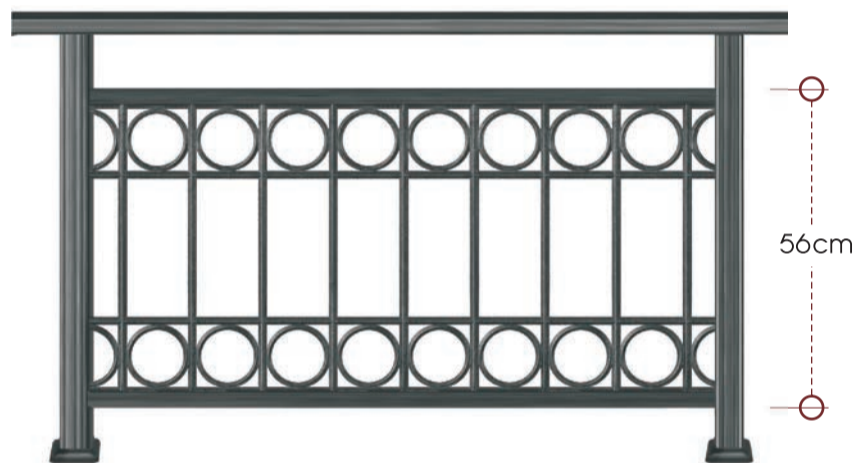

code 38-140

ύψος καγκέλιου από 47 έως 65 cm - rail height 47 to 65 cm

code 16-140

ύψος καγκέλιου από 25 έως 47 cm - rail height 25 to 47cm

code 71-150

ύψος καγκέλιου από 83 έως 105 cm - rail height 83 to 105 cm

code 56-150

ύψος καγκέλιου από 65 έως 83 cm - rail height 65 to 83 cm

code 38-150

ύψος καγκέλιου από 47 έως 65 cm - rail height 47 to 65 cm

code 18-150

ύψος καγκέλιου από 27 έως 47 cm - rail height 27 to 47cm