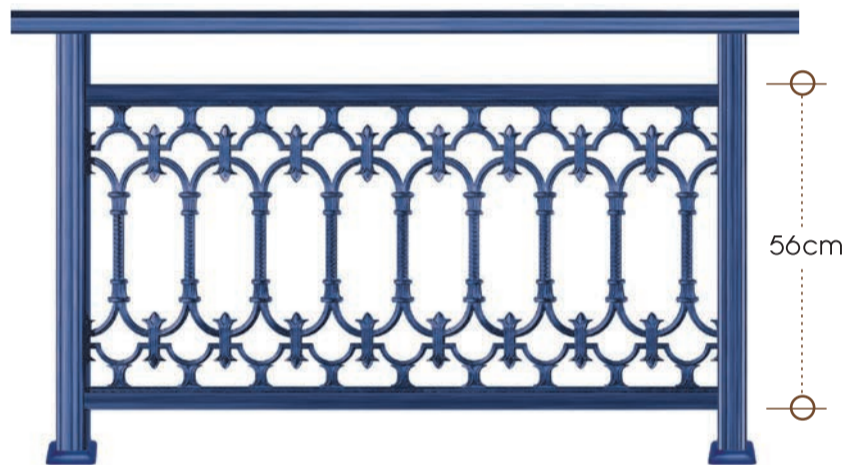

code 56-170

ύψος καγκέλιου από 65 έως 83 cm - rail height 65 to 83 cm

code 38-170

ύψος καγκέλιου από 47 έως 65 cm - rail height 47 to 65 cm

code 22-170

ύψος καγκέλιου από 31 έως 49 cm - rail height 31 to 49cm

code 71-180

ύψος καγκέλιου από 83 έως 105 cm - rail height 83 to 105 cm

code 56-180

ύψος καγκέλιου από 65 έως 83 cm - rail height 65 to 83 cm

code 38-180

ύψος καγκέλιου από 47 έως 65 cm - rail height 47 to 65 cm