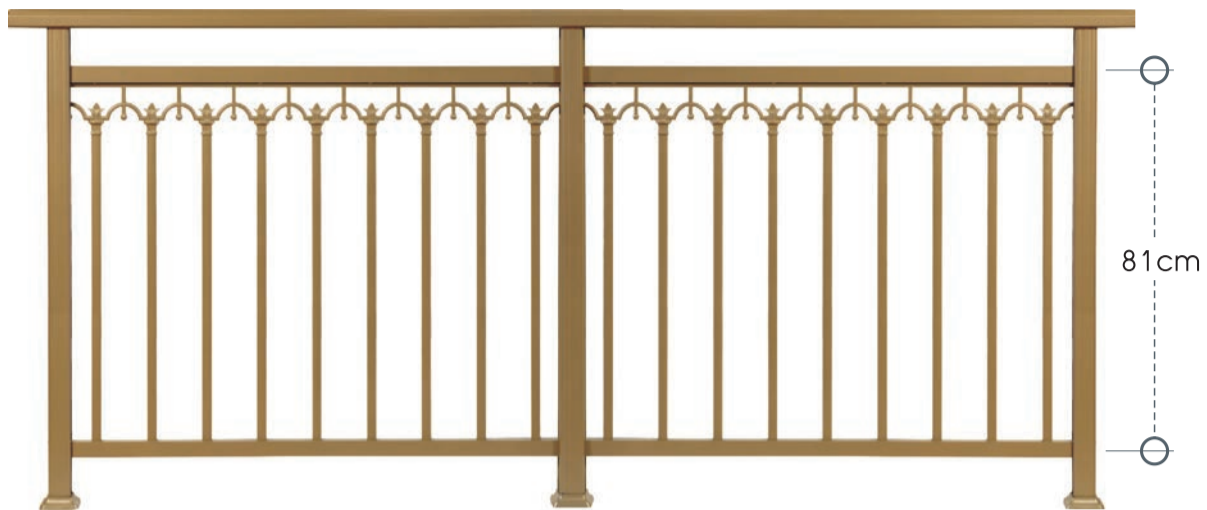

ύψος καγκέλιου από 83 έως 100 cm - rail height 83 to 100 cm

CODE 56-310

ύψος καγκέλιου από 65 έως 83 cm - rail height 65 to 83 cm

CODE 22-310

ύψος καγκέλιου από 31 έως 49 cm - rail height 31 to 49 cm

Αφελίως υπερέχουν!

ύψος καγκέλιου από 65 έως 83 cm - rail height 65 to 83 cm

code 38-320

ύψος καγκέλιου από 47 έως 65 cm - rail height 47 to 65 cm

code 81-330

ύψος καγκέλου από 100 έως 115 cm - rail height 100 to 115 cm

code 71-330