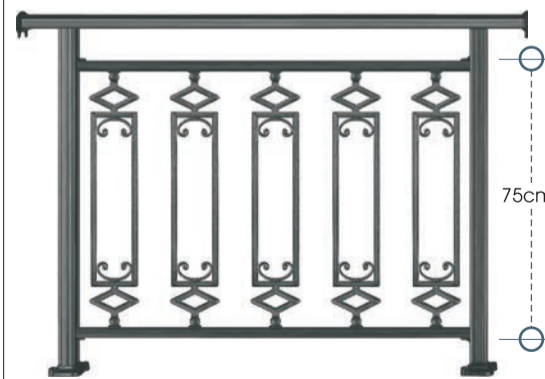

code 75-130

code 55-130

Σύστημα Alfa Flexible

ύψος καγκέλιου από 83 έως 105 cm
rail height 83 to 105 cm

ύψος καγκέλιου από 65 έως 83 cm
rail height 65 to 83 cm

code 75-140

code 55-140

Σύστημα Alfa Flexible

ύψος καγκέλιου από 83 έως 105 cm
rail height 83 to 105 cm

ύψος καγκέλιου από 65 έως 83 cm
rail height 65 to 83 cm

code 75-150

code 55-150

Σύστημα Alfa Flexible

ύψος καγκέλιου από 83 έως 105 cm
rail height 83 to 105 cm