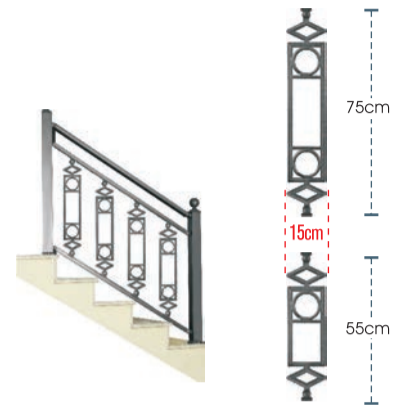

ύψος καγκέλιου από 83 έως 105 cm
rail height 83 to 105 cm

ύψος καγκέλιου από 65 έως 83 cm
rail height 65 to 83 cm

code 75-150

code 55-150

Σύστημα Alfa Flexible

ύψος καγκέλιου από 83 έως 105 cm
rail height 83 to 105 cm

ύψος καγκέλιου από 65 έως 83 cm
rail height 65 to 83 cm

code 75-160

code 55-160

Σύστημα Alfa Flexible

ύψος καγκέλιου από 83 έως 105 cm
rail height 83 to 105 cm

ύψος καγκέλιου από 65 έως 83 cm
rail height 65 to 83 cm