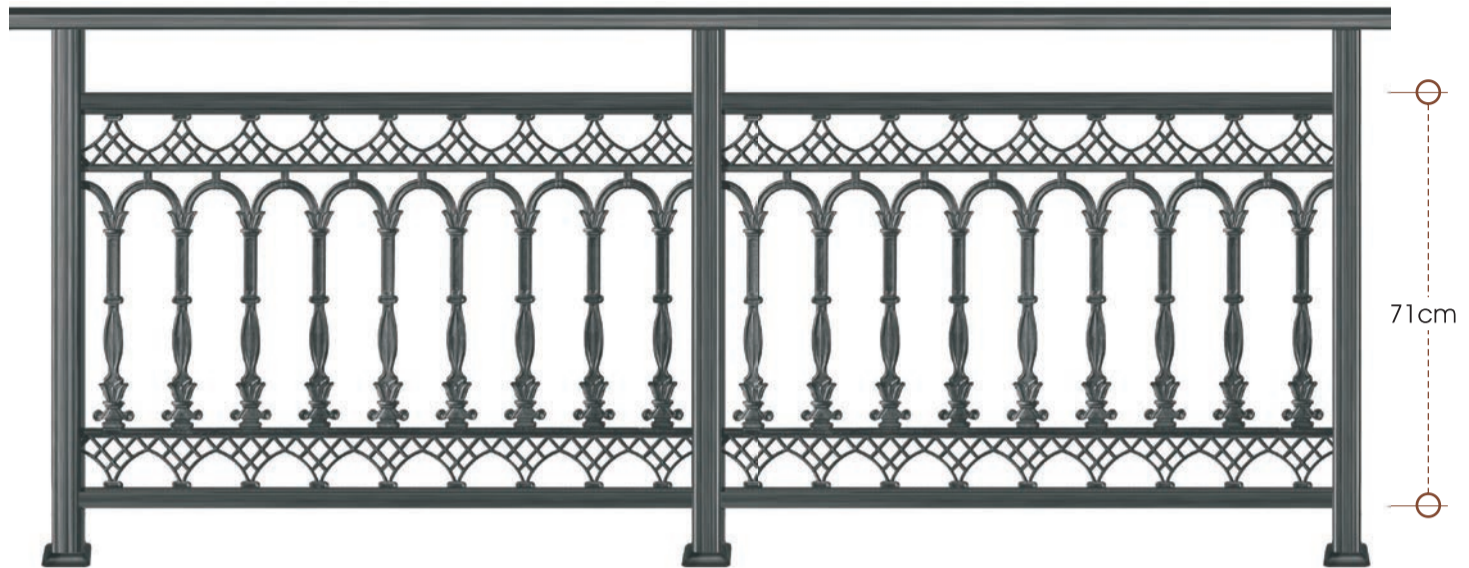

code **38-100**

ύψος καγκέλιου από 47 έως 65 cm - rail height 47 to 65 cm

code **16-100**

ύψος καγκέλιου από 25 έως 47 cm - rail height 25 to 47cm

code 71-110 ύψος καγκέλου από 83 έως 105 cm - rail height 83 to 105 cm

code 56-110 ύψος καγκέλου από 65 έως 83 cm - rail height 65 to 83 cm

code 38-110 ύψος καγκέλου από 47 έως 65 cm - rail height 47 to 65 cm

code 22-110 ύψος καγκέλου από 31 έως 49 cm - rail height 31 to 49 cm

code 13-110 ύψος καγκέλου από 22 έως 44 cm - rail height 22 to 44 cm

code 71-120

ύψος καγκέλιου από 83 έως 105 cm - rail height 83 to 105 cm

code 56-120

ύψος καγκέλιου από 65 έως 83 cm - rail height 65 to 83 cm