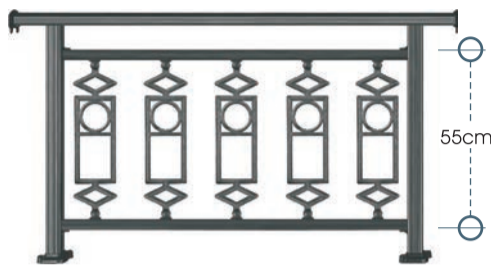

ύψος καγκέλιου από 83 έως 105 cm
rail height 83 to 105 cm

ύψος καγκέλιου από 65 έως 83 cm
rail height 65 to 83 cm

code 75-150

code 55-150

Σύστημα Alfa Flexible

ύψος καγκέλιου από 83 έως 105 cm
rail height 83 to 105 cm

ύψος καγκέλιου από 65 έως 83 cm
rail height 65 to 83 cm

code 75-160

code 55-160

Σύστημα Alfa Flexible

ύψος καγκέλιου από 83 έως 105 cm
rail height 83 to 105 cm

ύψος καγκέλιου από 65 έως 83 cm
rail height 65 to 83 cm