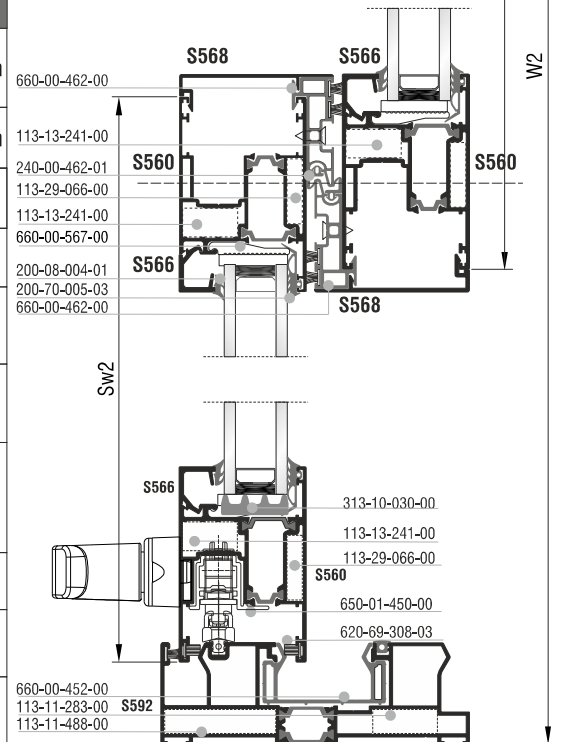

Κοπές εξαρτημάτων | Accessory cuttings

Κωδικός Code Nr	Εξάρτημα Accessory	Περιγραφή Description	Ποσότητα Quantity
200-70-005-03		Λάστιχο τζαμιού έξω Outer glazing gasket	4Bw1 + 4Bw2 + 8Bh
200-08-004-01		Λάστιχο σφίνα EPDM 4 mm	4Bw1 + 4Bw2 + 8Bh
240-00-312-01		Λάστιχο οδηγών Frame guide gasket	4Sh + 2Fw1 + 2Fw2
240-00-462-01		Λάστιχο γάντζου Weathering profile gasket	4Sh
230-94-100-01		Ελαστικό υαλοπετασματος κολώννας M3-M4 8mm Curtain wall gasket mullion	Sh
620-69-307-03		Βουρτσάκι TRI-FIN No 7 TRI-FIN Brush No 7	Fh | 10τεμ. | pieces Fw1 | 2τεμ. | pieces Fw2 | 2τεμ. | pieces
620-69-308-03		Βουρτσάκι TRI-FIN No 8 TRI-FIN Brush No 8	Fh | 4τεμ. | pieces Fw1 | 8τεμ. | pieces Fw2 | 8τεμ. | pieces Sh | 1τεμ. | pieces
620-69-100-03		Βουρτσάκι No 10 Brush No 10	Sh
660-00-592-03		Στόπερ γωνιακού S560 S560 corner typology stopper	1 σετ | set
311-00-530-03		Σετ ταπών Γωνιακού S560 S560 corner typology End cap	1 σετ | set
145-11-488-00		Γωνία σύνδεσης γωνιακού S560 S560 Aluminium spring corner cleat	1 σετ | set
145-11-563-00		Γωνία σύνδεσης γωνιακού S560 S560 Aluminium spring corner cleat	1 σετ | set
315-01-592-00		Φραγμός Θαλάμου S592 Porthole Barrier For S592	6 τεμ | pieces
600-00-560-00		Ραουλο Αλουμινίου Διπλο για S560 Απλο Συρρομενο Roller Aluminium Double for S560 Sliding	8 τεμ | pieces