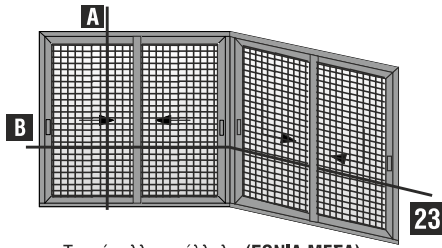

Τυπολογίες γωνιακών | Corner typologies up to 180 Kg

Τετράφυλλο επάλληλο (ΓΩΝΙΑ ΜΕΣΑ)  
γωνιακής συνεργασίας με σήτα  
Corner assembly with four sash  
parallel slide (INTERIOR CORNER)  
with Flyscreen