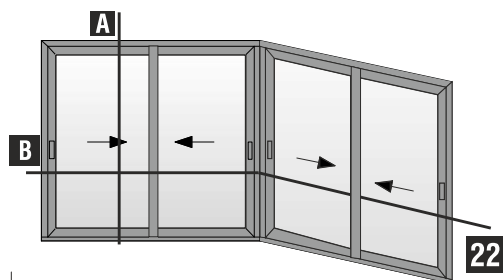

Τετράφυλλο επάλληλο (ΓΩΝΙΑ ΜΕΣΑ)
γωνιακής συνεργασίας
Corner assembly with four sash
parallel slide (INTERIOR CORNER)

Τυπολογίες γωνιακών | Corner typologies up to 180 Kg