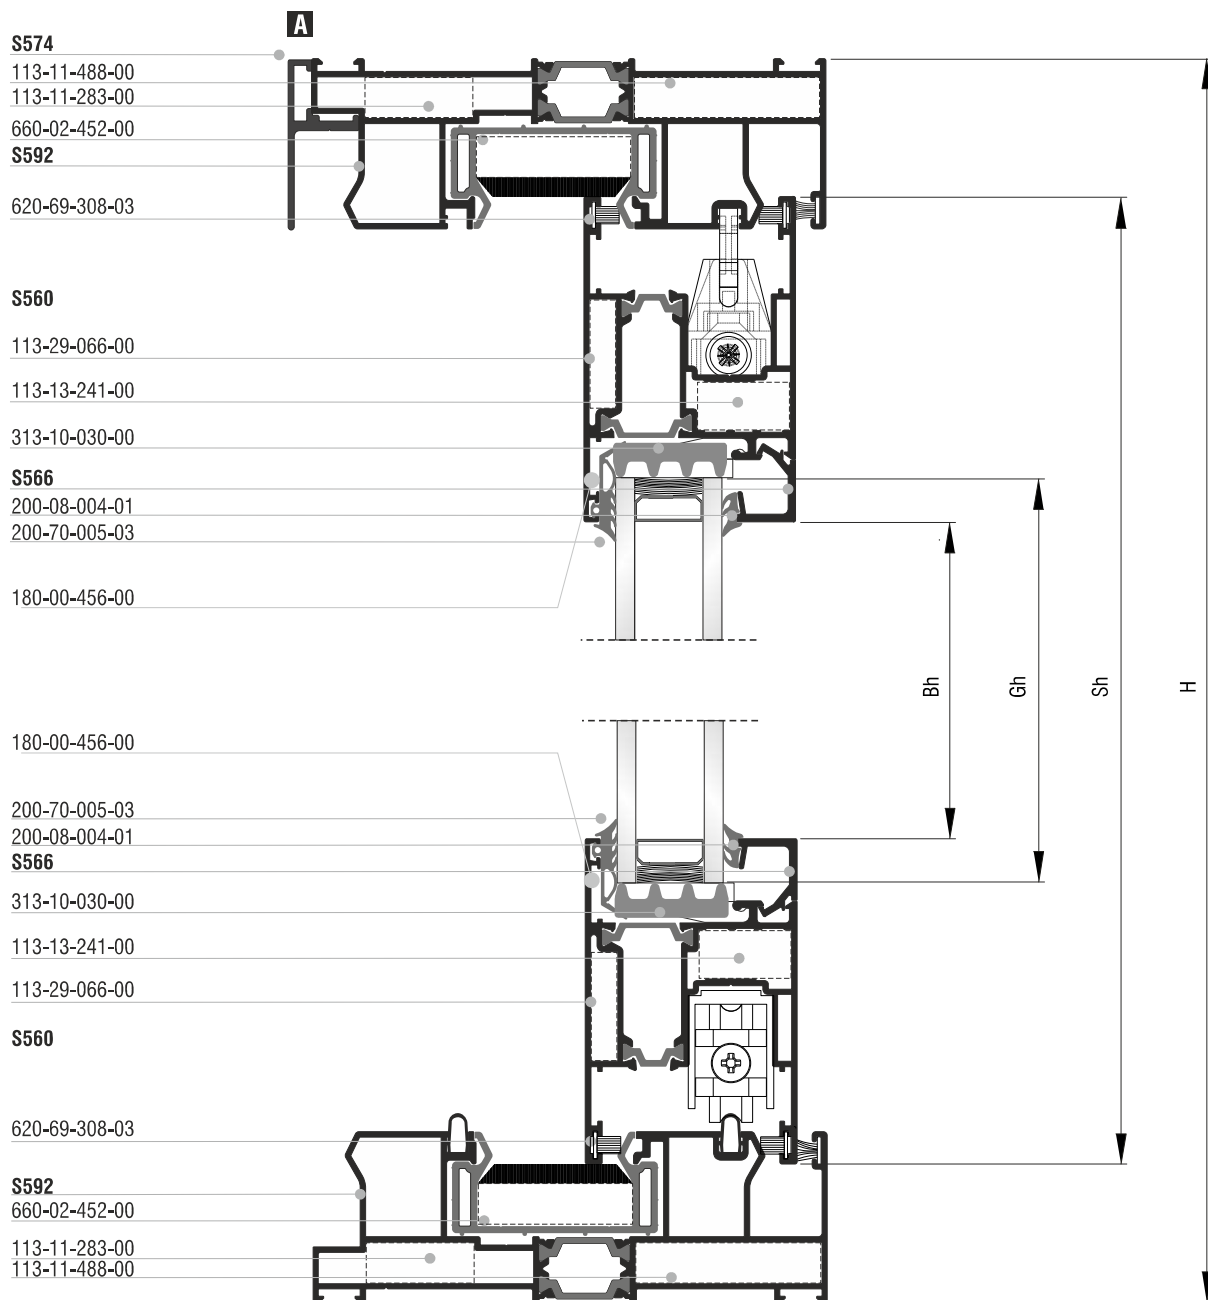

# Sections Τομές

Simple sliding corner typologies

Up to 180 Kg

Τυπολογίες για απλά συρόμενα γωνιακά

Τυπολογίες γωνιακών | Corner typologies up to 180 Kg

Τετράφυλλο επάλληλο (ΓΩΝΙΑ ΕΞΩ)  
γωνιακής συνεργασίας  
Corner assembly with four sash  
parallel slide (EXTERIOR CORNER)

Τετράφυλλο επάλληλο (ΓΩΝΙΑ ΕΞΩ)  
γωνιακής συνεργασίας  
Corner assembly with four sash  
parallel slide (EXTERIOR CORNER)

Τυπολογίες γωνιακών | Corner typologies up to 180 Kg

Τυπολογίες γωνιακών | Corner typologies up to 180 Kg