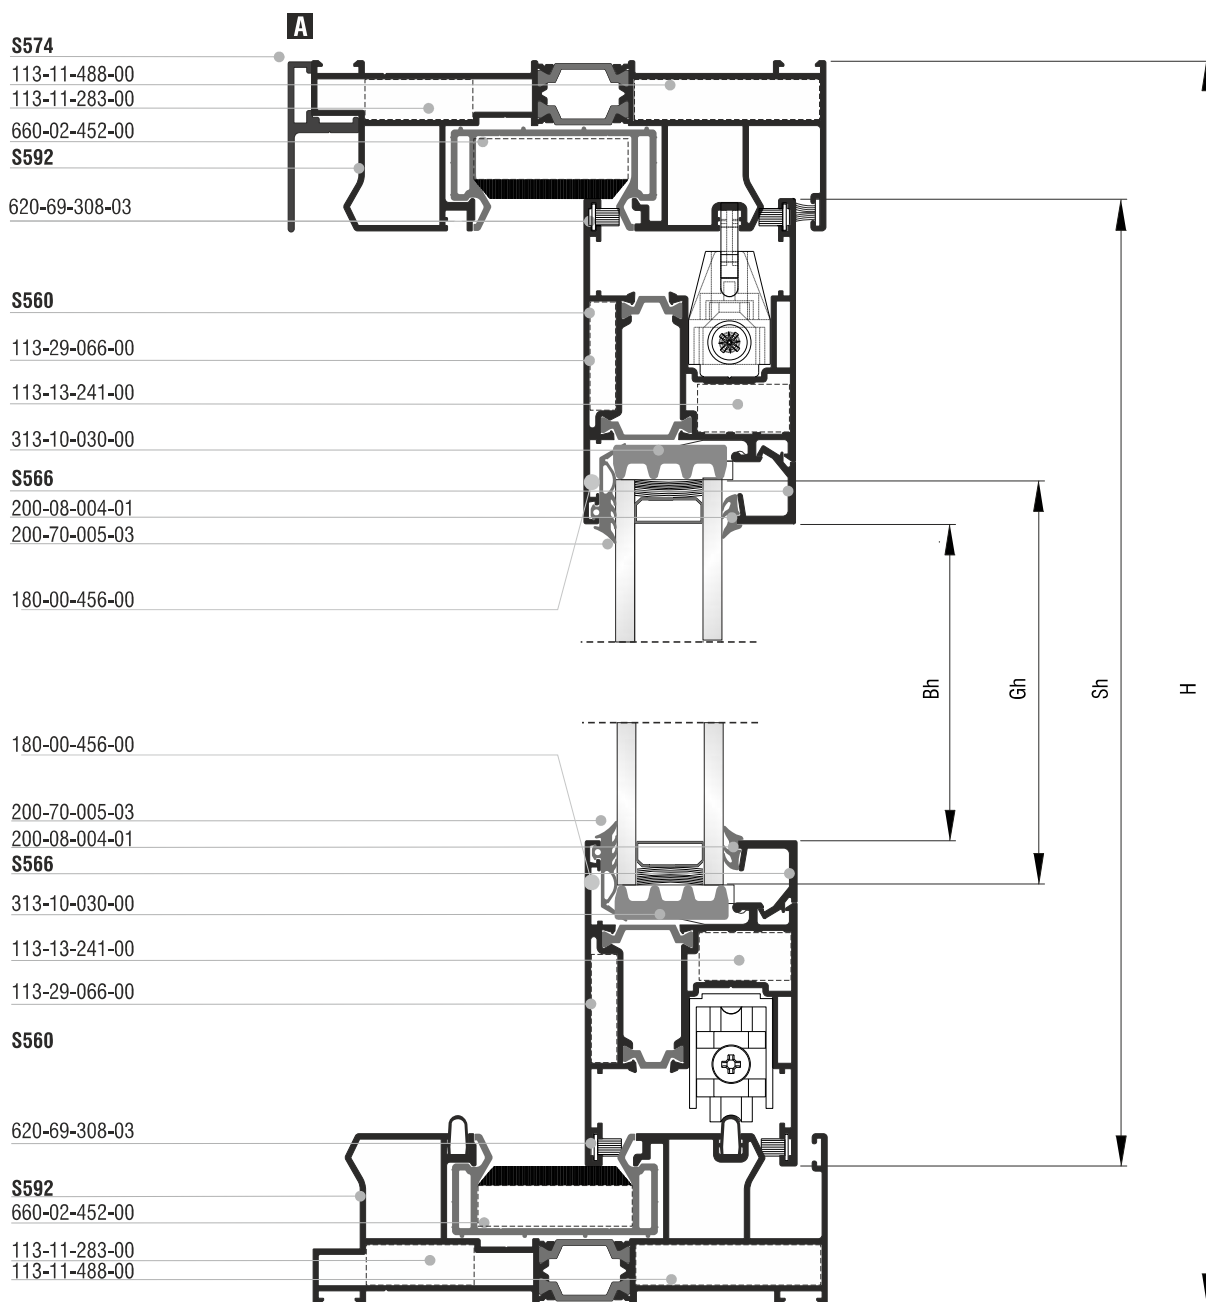

Τυπολογίες γωνιακών | Corner typologies up to 180 Kg