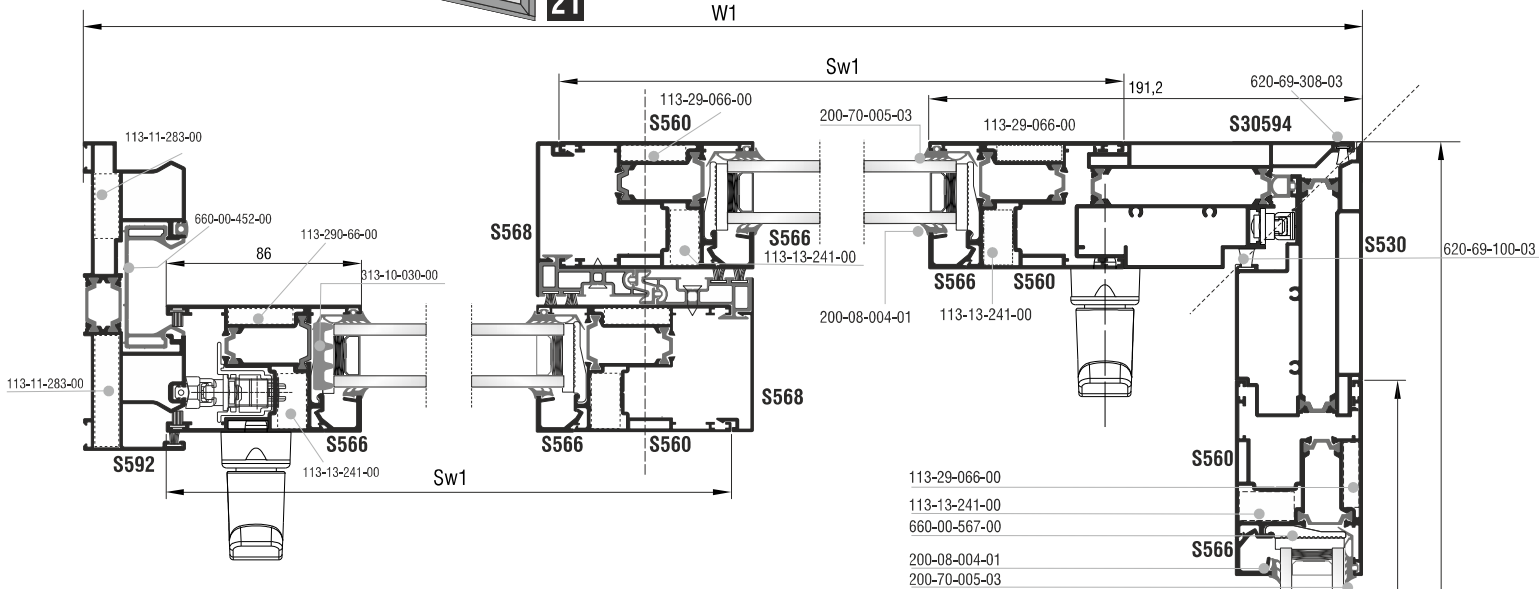

# Sections Τομές

Simple sliding corner typologies

Up to 180 Kg

Τυπολογίες για απλά συρόμενα γωνιακά

Τυπολογίες γωνιακών | Corner typologies up to 180 Kg

Τετράφυλλο επάλληλο (ΓΩΝΙΑ ΕΞΩ)  
γωνιακής συνεργασίας  
Corner assembly with four sash  
parallel slide (EXTERIOR CORNER)

Τετράφυλλο επάλληλο (ΓΩΝΙΑ ΕΞΩ)  
γωνιακής συνεργασίας  
Corner assembly with four sash  
parallel slide (EXTERIOR CORNER)

Τυπολογίες γωνιακών | Corner typologies up to 180 Kg

Τυπολογίες γωνιακών | Corner typologies up to 180 Kg