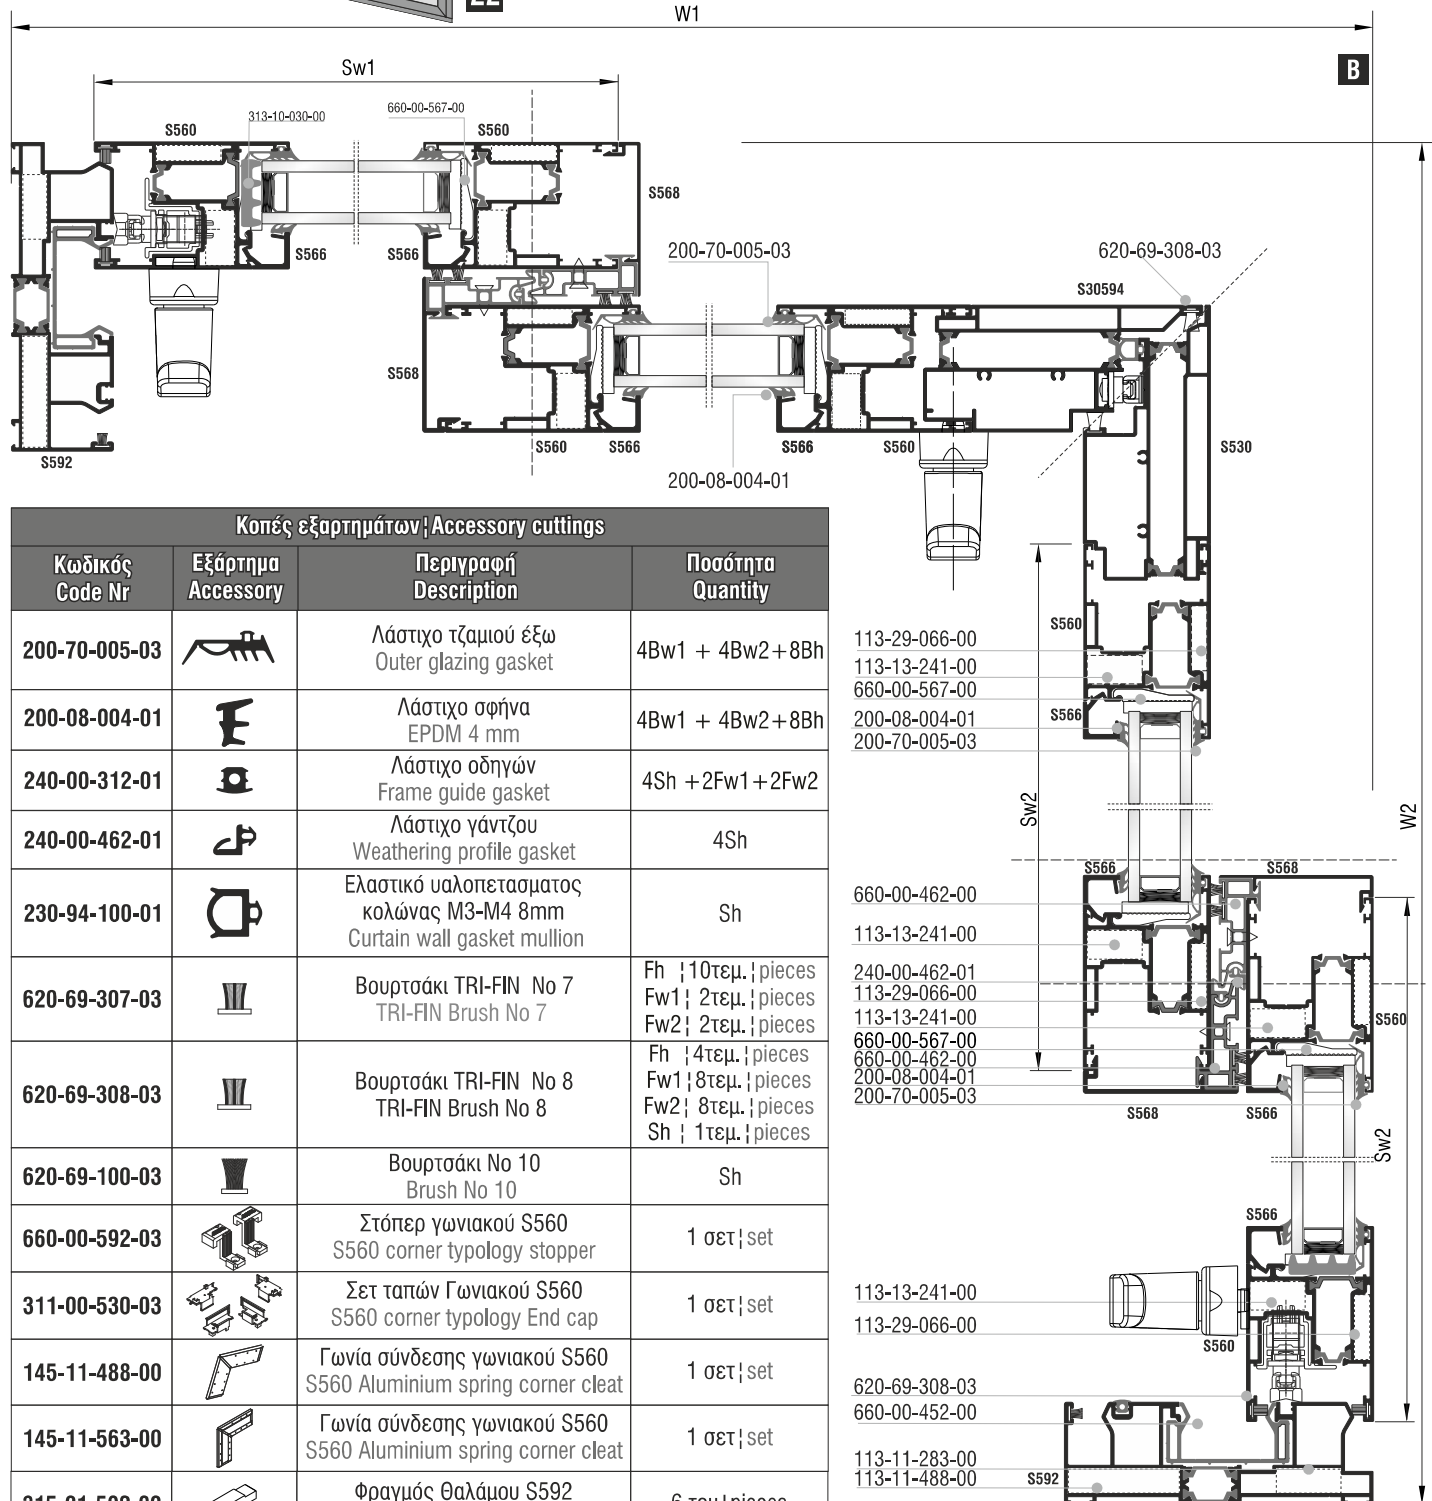

Τυπολογίες γωνιακών | Corner typologies up to 180 Kg

Τετράφυλλο επάλληλο (ΓΩΝΙΑ ΜΕΣΑ)  
γωνιακής συνεργασίας  
Corner assembly with four sash  
parallel slide (INTERIOR CORNER)

Τετράφυλλο επάλληλο (ΓΩΝΙΑ ΜΕΣΑ)  
γωνιακής συνεργασίας  
Corner assembly with four sash  
parallel slide (INTERIOR CORNER)

Τυπολογίες γωνιακών | Corner typologies up to 180 Kg