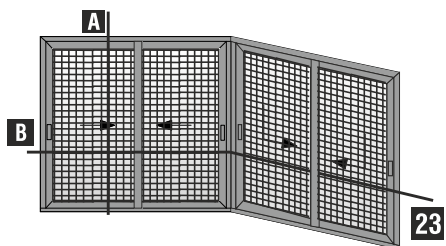

Τυπολογίες γωνιακών | Corner typologies up to 180 Kg

Τετράφυλλο επάλληλο (ΓΩΝΙΑ ΜΕΣΑ)
γωνιακής συνεργασίας με σήτα
Corner assembly with four sash
parallel slide (INTERIOR CORNER)
with Flyscreen