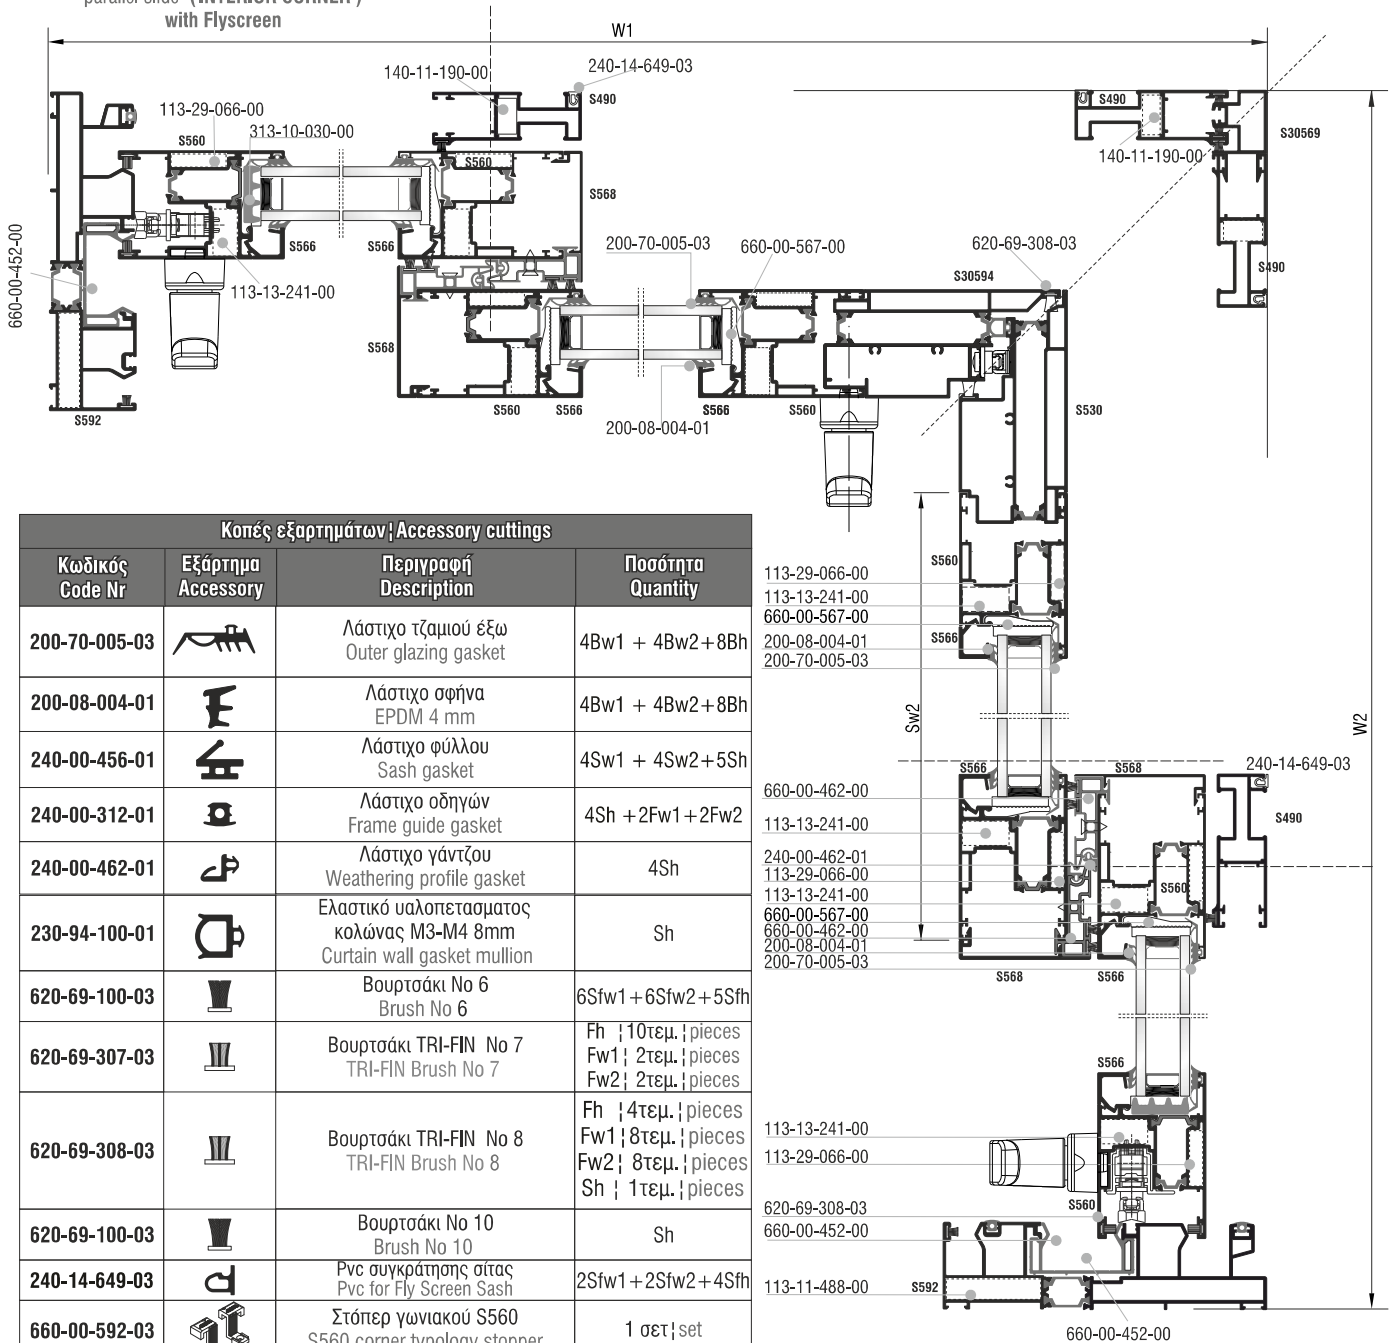

Τυπολογίες γωνιακών | Corner typologies up to 180 Kg

Τετράφυλλο επάλληλο (ΓΩΝΙΑ ΜΕΣΑ)  
γωνιακής συνεργασίας με σήτα  
Corner assembly with four sash  
parallel slide (INTERIOR CORNER)  
with Flyscreen