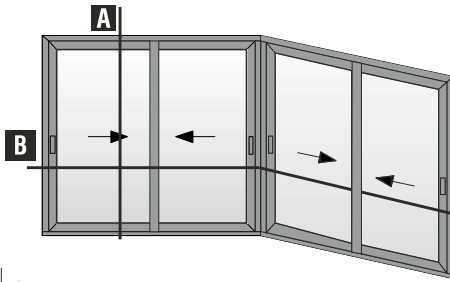

# Sections Τομές

Simple sliding corner typologies

Up to 180 Kg

Τυπολογίες για απλά συρόμενα γωνιακά

Τυπολογίες γωνιακών | Corner typologies up to 180 Kg

Τετράφυλλο επάλληλο (ΓΩΝΙΑ ΕΞΩ)  
γωνιακής συνεργασίας  
Corner assembly with four sash  
parallel slide (EXTERIOR CORNER)

Τετράφυλλο επάλληλο (ΓΩΝΙΑ ΕΞΩ)  
γωνιακής συνεργασίας  
Corner assembly with four sash  
parallel slide (EXTERIOR CORNER)

Τυπολογίες γωνιακών | Corner typologies up to 180 Kg