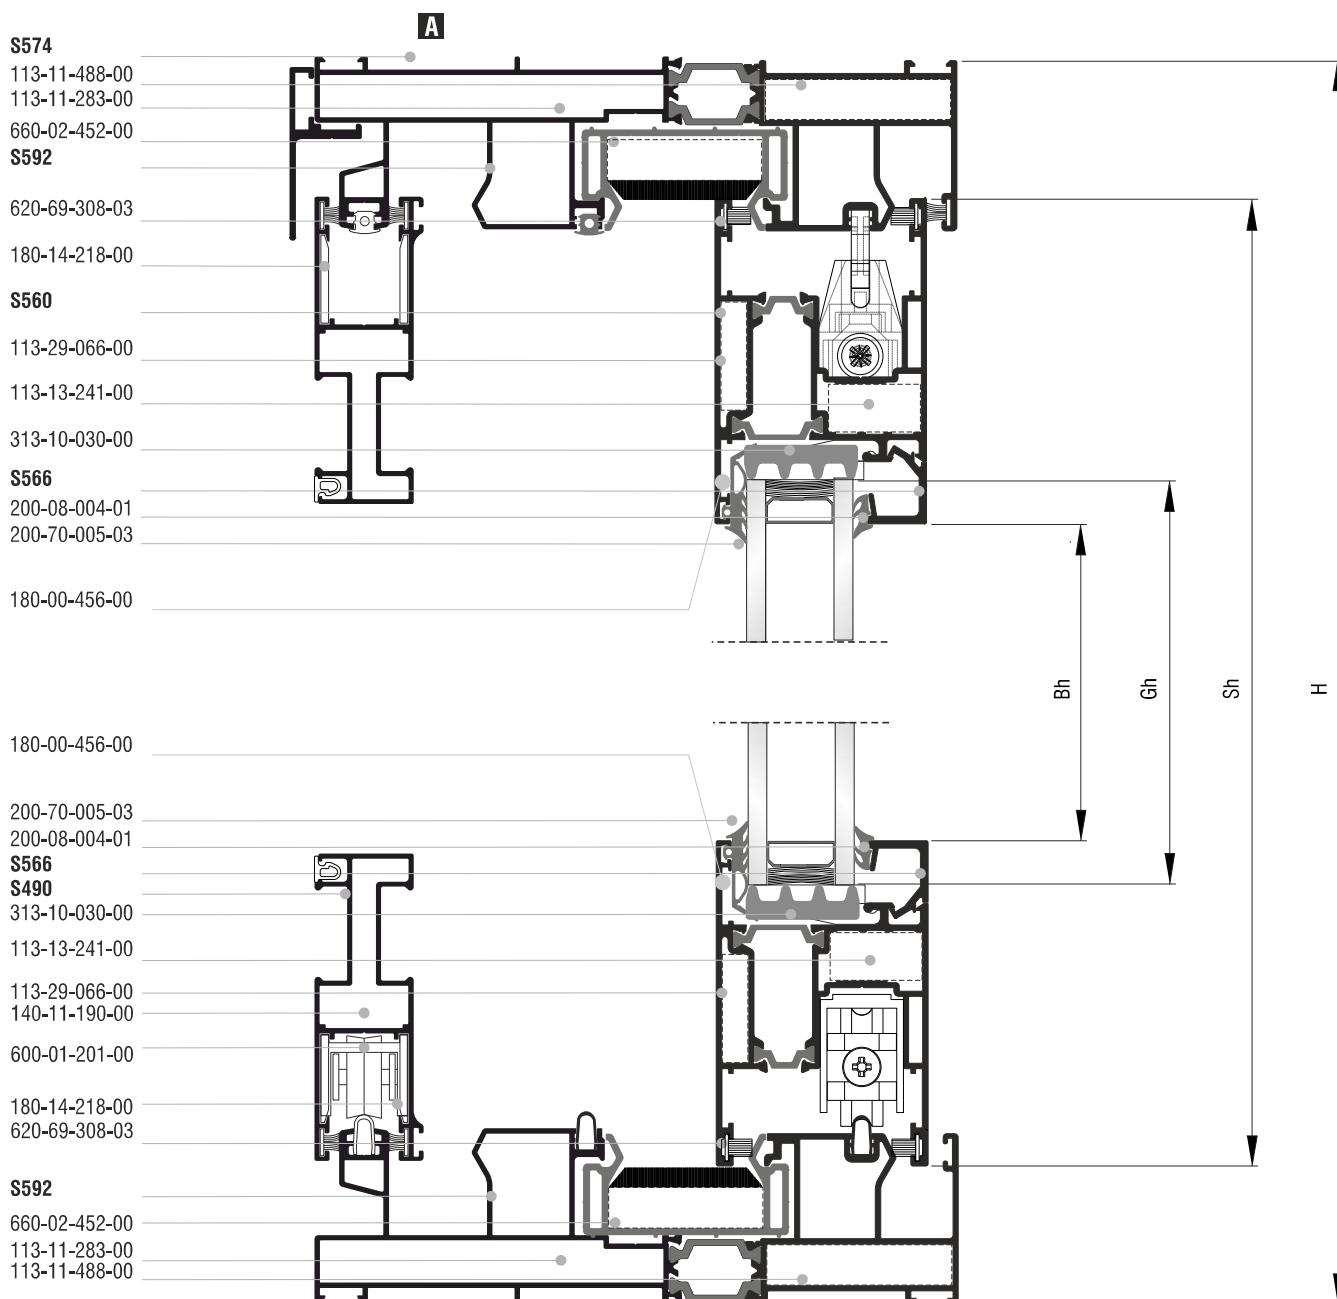

Τυπολογίες γωνιακών | Corner typologies up to 180 Kg