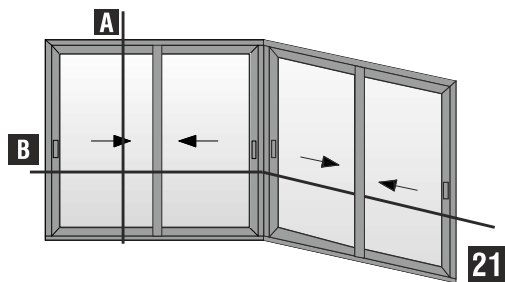

# Sections Τομές

Simple sliding corner typologies

Up to 180 Kg

Τυπολογίες για απλά συρόμενα γωνιακά

Τυπολογίες γωνιακών | Corner typologies up to 180 Kg

Τετράφυλλο επάλληλο (ΓΩΝΙΑ ΕΞΩ)  
γωνιακής συνεργασίας  
Corner assembly with four sash  
parallel slide (EXTERIOR CORNER)

Τετράφυλλο επάλληλο (ΓΩΝΙΑ ΕΞΩ)  
γωνιακής συνεργασίας  
Corner assembly with four sash  
parallel slide (EXTERIOR CORNER)

Τυπολογίες γωνιακών | Corner typologies up to 180 Kg