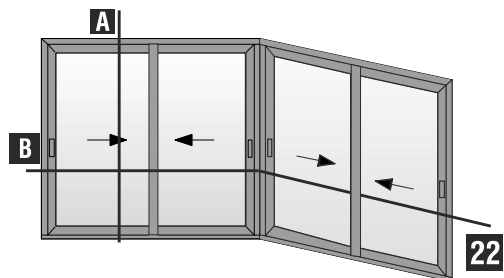

Τυπολογίες γωνιακών | Corner typologies up to 180 Kg

Τετράφυλλο επάλληλο (ΓΩΝΙΑ ΜΕΣΑ)
γωνιακής συνεργασίας
Corner assembly with four sash
parallel slide (INTERIOR CORNER)