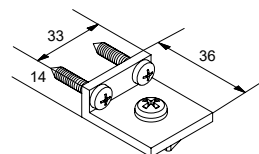

ΚΩΔΙΚΟΣ / CODE

4272

ΣΥΝΔΕΣΜΟΣ ΕΣΩΤΕΡΙΚΟΥ ΟΔΗΓΟΥ CLS-306 / CONNECTOR FOR GUIDE CLS-306

ΤΙΜΗ / PRICE

1,30 €/pc