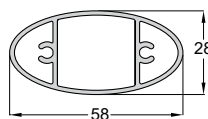

ΚΩΔΙΚΟΣ / CODE	FSN-304
ΒΑΡΟΣ / WEIGHT	804 gr/m
ΠΡΟΦΙΛ ΟΒΑΛ 58x28 / PROFILE OVAL 58x28	
ΤΙΜΗ / PRICE	9,00 €/Kg