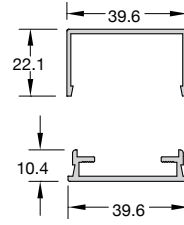

ΚΩΔΙΚΟΣ / CODE	<b>CLS-303</b>
ΒΑΡΟΣ / WEIGHT	348 gr/m
ΟΔΗΓΟΣ / GUIDE	
ΤΙΜΗ / PRICE	<b>9,00 €/Kg</b>

ΚΩΔΙΚΟΣ / CODE	<b>CLS-306</b>
ΒΑΡΟΣ / WEIGHT	311 gr/m
ΟΔΗΓΟΣ ΑΥΛΟΓΥΡΟΥ / GUIDE FOR FENCE RAILING	
ΤΙΜΗ / PRICE	<b>9,00 €/Kg</b>