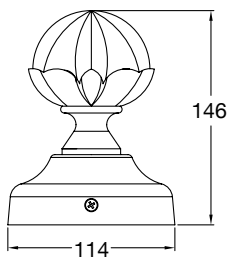

ΚΩΔΙΚΟΣ / CODE

4613

ΚΑΠΑΚΙ ΜΕ ΘΥΡΣΟ ΓΙΑ ΚΟΛΩΝΑ 100x100 / COVER WITH THIRSUS FOR COLUMN 100x100

ΤΙΜΗ / PRICE

11,20 €/pc