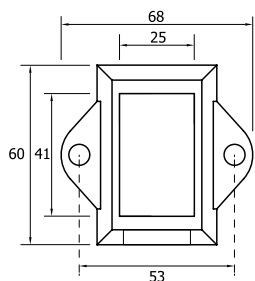

**0,80 €/pc**

ΚΩΔΙΚΟΣ / CODE

**4504**

ΑΡΜΟΚΑΛΥΠΤΡΟ ΟΔΗΓΟΥ 823 (24x40) / WALL COVER FOR GUIDE 823 (24x40)

ΤΙΜΗ / PRICE

**1,40 €/pc**

ΚΩΔΙΚΟΣ / CODE

**4525**