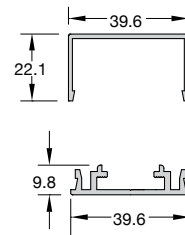

ΚΩΔΙΚΟΣ / CODE	CLS-302
ΒΑΡΟΣ / WEIGHT	359 gr/m
ΟΔΗΓΟΣ / GUIDE	
ΤΙΜΗ / PRICE	9,00 €/Kg