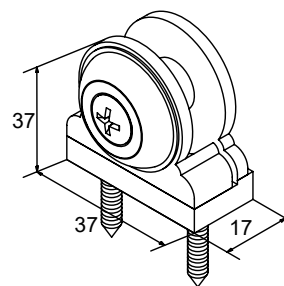

ΤΙΜΗ / PRICE

**25,45 €/pc**

ΚΩΔΙΚΟΣ / CODE

**22**

ΚΕΦΑΛΗ AL-FLEX ΓΙΑ ΟΔΗΓΟ / AL-FLEX HEAD ATTACHMENT FOR GUIDE

ΤΙΜΗ / PRICE

**1,20 €/pc**

ΚΩΔΙΚΟΣ / CODE