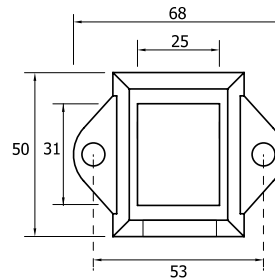

ΚΩΔΙΚΟΣ / CODE	4503
ΑΡΜΟΚΑΛΥΠΤΡΟ ΟΔΗΓΟΥ / WALL COVER FOR GUIDE	
ΤΙΜΗ / PRICE	1,40 €/pc