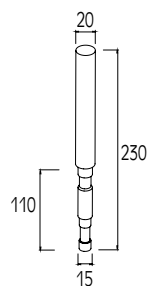

ΚΩΔΙΚΟΣ / CODE

4188

ΕΝΔΟΔΑΠΕΔΙΟ ΣΤΗΡΙΓΜΑ ΚΟΛΩΝΑΣ F50-102 / INFLOOR SUPPORT FOR F50-102 COLUMN

ΤΙΜΗ / PRICE

2,35 €/pc