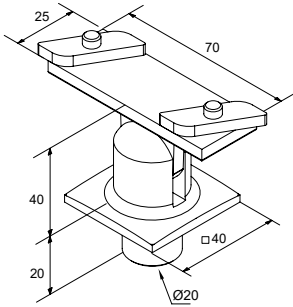

**1,05 €/pc**

ΚΩΔΙΚΟΣ / CODE

**4282**

ΕΠΙΤΟΙΧΙΟ ΣΤΗΡΙΓΜΑ (ΓΩΝΙΑ) ΚΟΛΩΝΑΣ CLS-102 / WALL SUPPORT FOR COLUMN CLS-102

ΤΙΜΗ / PRICE

**3,15 €/pc**

ΚΩΔΙΚΟΣ / CODE

**4345**