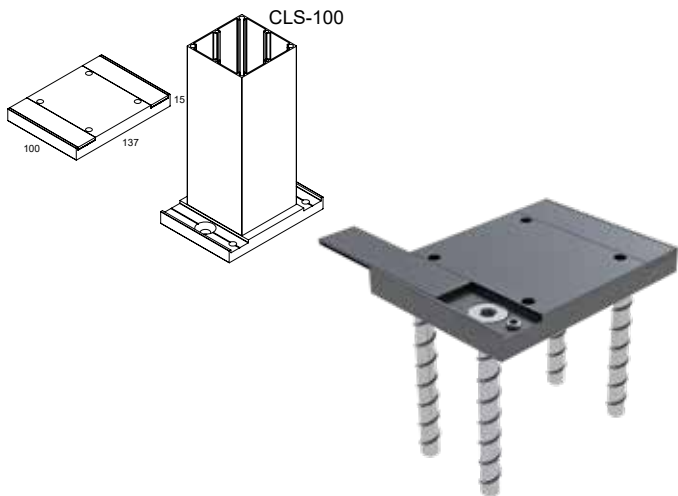

ΤΙΜΗ / PRICE

**4,70 €/pc**

ΚΩΔΙΚΟΣ / CODE

**4724**

ΠΕΛΜΑ ΣΤΗΡΙΞΗΣ ΚΟΛΩΝΑΣ CLS-102 ΓΩΝΙΑ / SUPPORT FOOT FOR COLUMN CLS-102

ΤΙΜΗ / PRICE

**21,45 €/pc**

ΚΩΔΙΚΟΣ / CODE