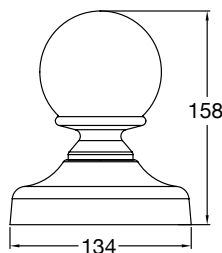

ΚΩΔΙΚΟΣ / CODE

4617

ΚΑΠΑΚΙ ΜΕ ΣΤΡΟΓΓΥΛΟ ΘΥΡΣΟ ΓΙΑ ΚΟΛΩΝΑ 120x120 / COVER WITH GLOBAL THIRSUS FOR COLUMN 120x120

ΤΙΜΗ / PRICE

13,65 €/pc