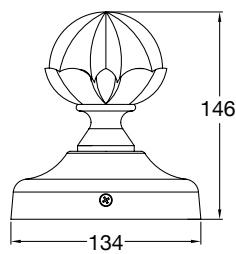

ΚΩΔΙΚΟΣ / CODE

4614

ΚΑΠΑΚΙ ΜΕ ΘΥΡΣΟ ΓΙΑ ΚΟΛΩΝΑ 120x120 / COVER WITH THIRSUS FOR COLUMN 120x120

ΤΙΜΗ / PRICE

12,60 €/pc