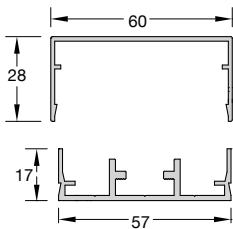

ΚΩΔΙΚΟΣ / CODE	CLS-301
ΒΑΡΟΣ / WEIGHT	588 gr/m
ΟΔΗΓΟΣ / GUIDE	
ΤΙΜΗ / PRICE	9,00 €/Kg