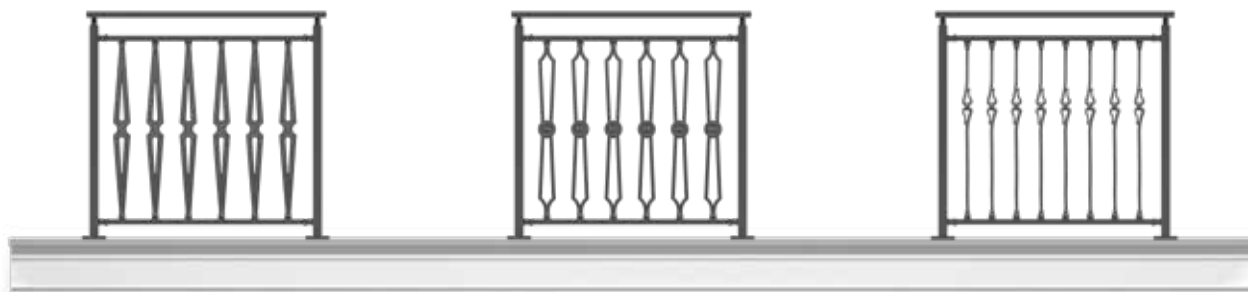

ΣΑΙΤΑ / SAITA			ΤΟΞΟ / ARROW			ΤΟΣΚΑΝΗ / TUSCANY		
ΚΩΔΙΚΟΣ CODE	AL-FLEX	ΕΤΟΙΜΟ ΚΑΓΚΕΛΟ ASSEMBLED RAIL	ΚΩΔΙΚΟΣ CODE	AL-FLEX	ΕΤΟΙΜΟ ΚΑΓΚΕΛΟ ASSEMBLED RAIL	ΚΩΔΙΚΟΣ CODE	AL-FLEX	ΕΤΟΙΜΟ ΚΑΓΚΕΛΟ ASSEMBLED RAIL
65-34	11,10 €/pc	158,75 €/m	85-43	11,50 €/pc	190,55 €/m	85-55	7,50 €/pc	166,55 €/m
85-42	14,05 €/pc	205,85 €/m						

Κόστος κατασκευής καγκέλων / Railing construction cost			
	Εργασία	Labour	Τιμή / Price
1	ΜΟΝΤΑΡΙΣΜΑ ΚΑΓΚΕΛΟΥ ΨΑΘΑΣ	ASSEMBLY COST FOR READY MADE RAILING (PSATHA)	18,00 €/m
2	ΜΟΝΤΑΡΙΣΜΑ ΚΑΓΚΕΛΟΥ AL-FLEX / CLS	ASSEMBLY COST FOR READY MADE RAILING (AL-FLEX / CLS)	20,00 €/m
3	ΜΟΝΤΑΡΙΣΜΑ ΚΑΓΚΕΛΟΥ ΜΟΝΟ ΜΕ ΚΟΥΠΑΣΤΗ ΚΑΙ ΚΟΛΟΝΑ	ASSEMBLY COST FOR RAIL WITH HANDRAIL & COLUMN	12,00 €/m
4	ΕΡΓΑΤΙΚΑ ΚΟΠΗΣ ΨΑΘΑΣ	CUTTING OF PSATHA IN DESIRABLE DIMENSIONS	3,00 €/pc
5	ΜΟΝΤΑΡΙΣΜΑ AL-FLEX ΣΕ ΨΑΘΑ	MOUNTING AL-FLEX IN PSATHA	15,00 €/m
6	ΨΑΘΑ ΜΕ ΟΔΗΓΟ ΠΕΡΙΜΕΤΡΙΚΑ	PSATHA WITH PERIMETRIC GUIDE	12,00 €/pc
7	ΚΟΠΗ ΚΑΓΚΕΛΟΥ Ή ΨΑΘΑΣ ΣΕ ΦΑΛΤΣΟ	CUTTING OF READY MADE RAILING OR PSATHA IN 45°	20,00 €/pc
8	ΚΟΨΙΜΟ ΨΑΘΑΣ ΣΕ ΕΠΙΘΥΜΗΤΟ ΥΨΟΣ	CUTTING OF PSATHA IN DESIRABLE HEIGHT	12,00 €/m

1. Οι τιμές αφορούν τις χρωματικές αποχρώσεις λευκό - μαύρο. Για τα υπόλοιπα RAL ή ειδικά χρώματα, επιπλέον επιβάρυνση 20% και 30%, αντίστοιχα.
Package quantities: standard for black & white colours. Extra charges: RAL 20%, special 30%.

2. Όλες οι τιμές αφορούν υλικά ανά τρέχον μέτρο και δεν περιλαμβάνουν εργασία.
Prices concern materials and not labour costs.

3. Όλες οι ενδεικτικές τιμές υλικών αναφέρονται για κάγκελα με μια κολώνα ανά μέτρο.
The indicated prices are calculated for one support column per meter.

4. Prices do not include sales tax. This price list invalidates all previous. Prices are ex-factory.