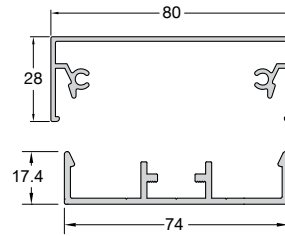

ΚΩΔΙΚΟΣ / CODE	CLS-201
ΒΑΡΟΣ / WEIGHT	757 gr/m
ΟΔΗΓΟΣ / GUIDE	
ΤΙΜΗ / PRICE	9,00 €/Kg