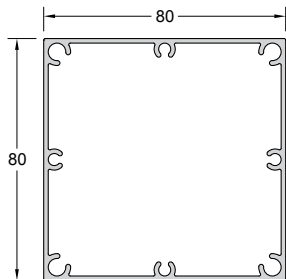

ΚΩΔΙΚΟΣ / CODE	CLS-100
ΒΑΡΟΣ / WEIGHT	1606 gr/m
ΚΟΛΩΝΑ 80x80 / COLUMN 80x80	
ΤΙΜΗ / PRICE	9,00 €/Kg