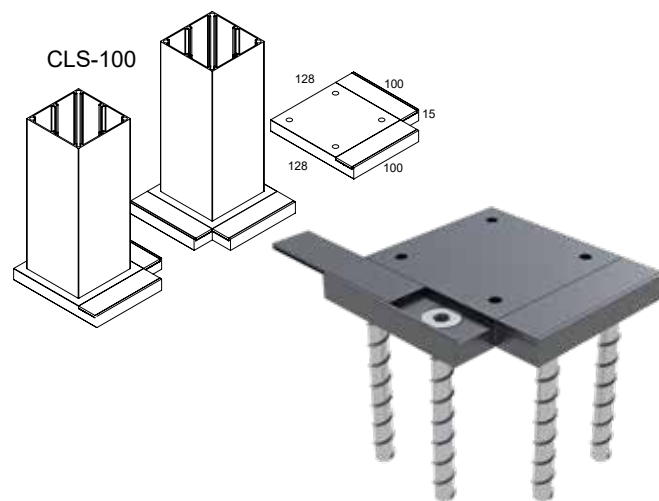

ΚΩΔΙΚΟΣ / CODE

4742

ΠΕΛΑΜΑ ΣΤΗΡΙΞΗΣ ΚΟΛΩΝΑΣ CLS-100 ΜΕ 4 ΒΙΔΕΣ
SUPPORT FOOT FOR COLUMN CLS-100 WITH 4 CONCRETE SCREWS

ΤΙΜΗ / PRICE

25,45 €/pc