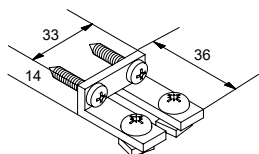

ΚΩΔΙΚΟΣ / CODE

4271

ΣΥΝΔΕΣΜΟΣ ΕΣΩΤΕΡΙΚΟΥ ΟΔΗΓΟΥ CLS-303 / CONNECTOR FOR GUIDE CLS-303

ΤΙΜΗ / PRICE

0,95 €/pc