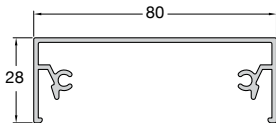

ΚΩΔΙΚΟΣ / CODE	<b>CLS-202</b>
ΒΑΡΟΣ / WEIGHT	1360 gr/m
ΚΟΥΠΑΣΤΗ 80x28 / HANDRAIL 80x28	
ΤΙΜΗ / PRICE	<b>9,00 €/Kg</b>

ΚΩΔΙΚΟΣ / CODE	<b>823</b>
ΒΑΡΟΣ / WEIGHT	751 gr/m
ΚΟΥΜΠΩΤΟΣ ΟΔΗΓΟΣ 24x40 / CLIPPED GUIDE 24x40	
ΤΙΜΗ / PRICE	<b>9,00 €/Kg</b>