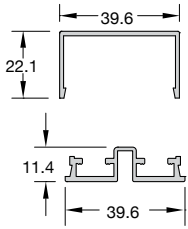

ΚΩΔΙΚΟΣ / CODE	CLS-303
ΒΑΡΟΣ / WEIGHT	348 gr/m
ΟΔΗΓΟΣ / GUIDE	
ΤΙΜΗ / PRICE	9,00 €/Kg