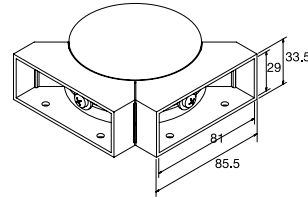

ΚΩΔΙΚΟΣ / CODE

4375

ΣΥΝΔΕΣΜΟΣ ΜΕΤΑΒΛΗΤΗΣ ΓΩΝΙΑΣ ΚΟΥΠΑΣΤΩΝ CLS-201/FSN-221
ADJUSTABLE CORNER CONNECTOR FOR HANDRAIL CLS-201/FSN-221

ΤΙΜΗ / PRICE

22,15 €/pc