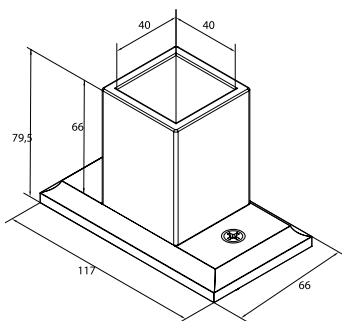

ΚΩΔΙΚΟΣ / CODE

4113

ΠΕΛΑΜ ΣΤΗΡΙΞΗΣ ΓΙΑ ΚΟΛΩΝΑ 40x40 / SUPPORT FOOT FOR COLUMN 40x40

ΤΙΜΗ / PRICE

5,20 €/pc

ΚΩΔΙΚΟΣ / CODE

4188

ΕΝΔΟΔΑΠΕΔΙΟ ΣΤΗΡΙΓΜΑ ΚΟΛΩΝΑΣ F50-102 / INFLOOR SUPPORT FOR F50-102 COLUMN

ΤΙΜΗ / PRICE

2,35 €/pc