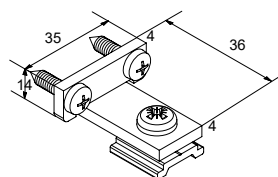

ΕΝΔΟΔΑΠΕΔΙΟ ΣΤΗΡΙΓΜΑ ΚΟΛΩΝΑΣ F50-102 / INFLOOR SUPPORT FOR F50-102 COLUMN

ΤΙΜΗ / PRICE

**2,35 €/pc**

ΚΩΔΙΚΟΣ / CODE

**4261**

ΣΥΝΔΕΣΜΟΣ ΚΟΥΡΑΣΤΗΣ ΕΥΘΕΙΑ / HANDRAIL CONNECTOR HORIZONTAL

ΤΙΜΗ / PRICE

**3,65 €/pc**