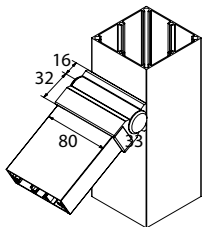

ΚΩΔΙΚΟΣ / CODE

4378

ΣΥΝΔΕΣΜΟΣ ΚΟΥΠΑΣΤΗΣ FSN-221 ΜΕ ΚΟΛΩΝΑ CLS-100
CONNECTOR FOR HANDRAIL FSN-221 WITH COLUMN CLS-100

ΤΙΜΗ / PRICE

11,85 €/pc