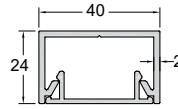

ΚΩΔΙΚΟΣ / CODE	823
ΒΑΡΟΣ / WEIGHT	751 gr/m
ΚΟΥΜΠΩΤΟΣ ΟΔΗΓΟΣ 24x40 / CLIPPED GUIDE 24x40	
ΤΙΜΗ / PRICE	9,00 €/Kg