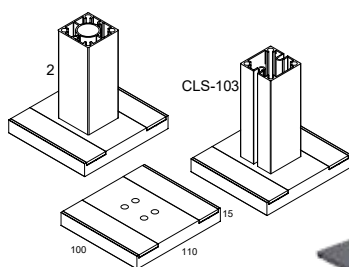

ΚΩΔΙΚΟΣ / CODE

4723

ΠΕΛΜΑ ΣΤΗΡΙΞΗΣ ΚΟΛΩΝΑΣ CLS-102 / SUPPORT FOOT FOR COLUMN CLS-102

ΤΙΜΗ / PRICE

16,25 €/pc