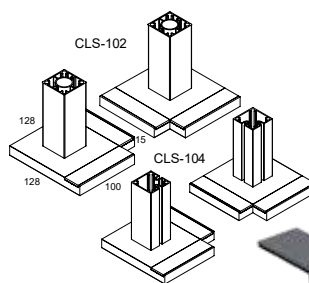

ΚΩΔΙΚΟΣ / CODE

4724

ΠΕΛΜΑ ΣΤΗΡΙΞΗΣ ΚΟΛΩΝΑΣ CLS-102 ΓΩΝΙΑ / SUPPORT FOOT FOR COLUMN CLS-102

ΤΙΜΗ / PRICE

21,45 €/pc