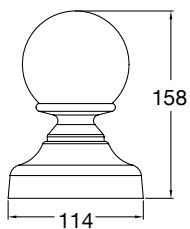

ΤΙΜΗ / PRICE

**11,20 €/pc**

ΚΩΔΙΚΟΣ / CODE

**4614**

ΚΑΠΑΚΙ ΜΕ ΘΥΡΣΟ ΓΙΑ ΚΟΛΩΝΑ 120x120 / COVER WITH THIRSUS FOR COLUMN 120x120

ΤΙΜΗ / PRICE

**12,60 €/pc**

ΚΩΔΙΚΟΣ / CODE