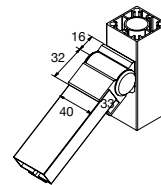

ΤΙΜΗ / PRICE

**22,15 €/pc**

ΚΩΔΙΚΟΣ / CODE

**4376**

ΣΥΝΔΕΣΜΟΣ ΚΟΥΠΑΣΤΗΣ CLS-3K2/302 / HANDRAIL CONNECTOR FOR CLS-3K2/302

ΤΙΜΗ / PRICE

**12,10 €/pc**

**E4377  
UP  
AL-FLEX**