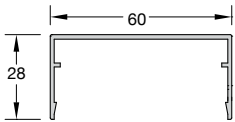

ΚΩΔΙΚΟΣ / CODE	CLS-3K1
ΒΑΡΟΣ / WEIGHT	450 gr/m
ΚΑΠΑΚΙ ΟΔΗΓΟΥ CLS-301 / COVER FOR GUIDE CLS-301	
ΤΙΜΗ / PRICE	9,00 €/Kg