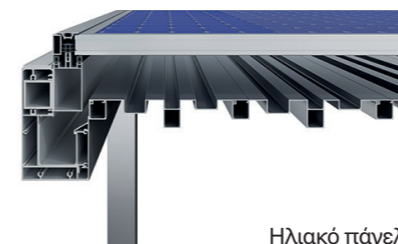

Ηλιακό πάνελ