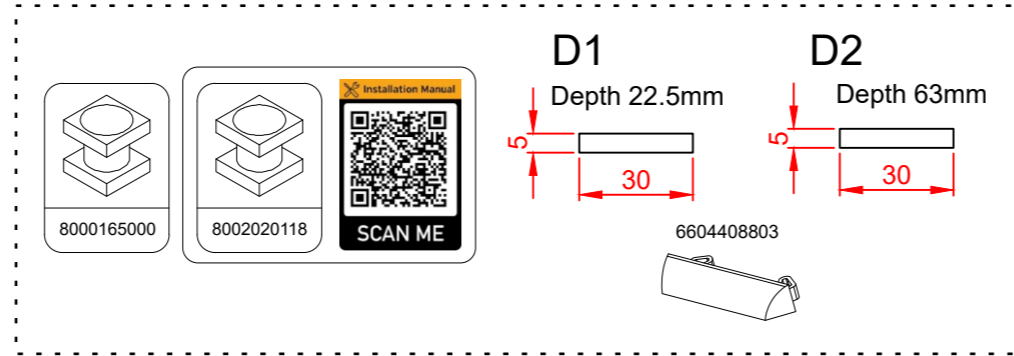

2401440003

Water drainage
Κατεργασίες απορροών

Applies to typologies
Αφορά τις τυπολογίες

3

M14403

Bottom track
Κάτω οδηγός

Water drainage
Κατεργασίες απορροών

M14403