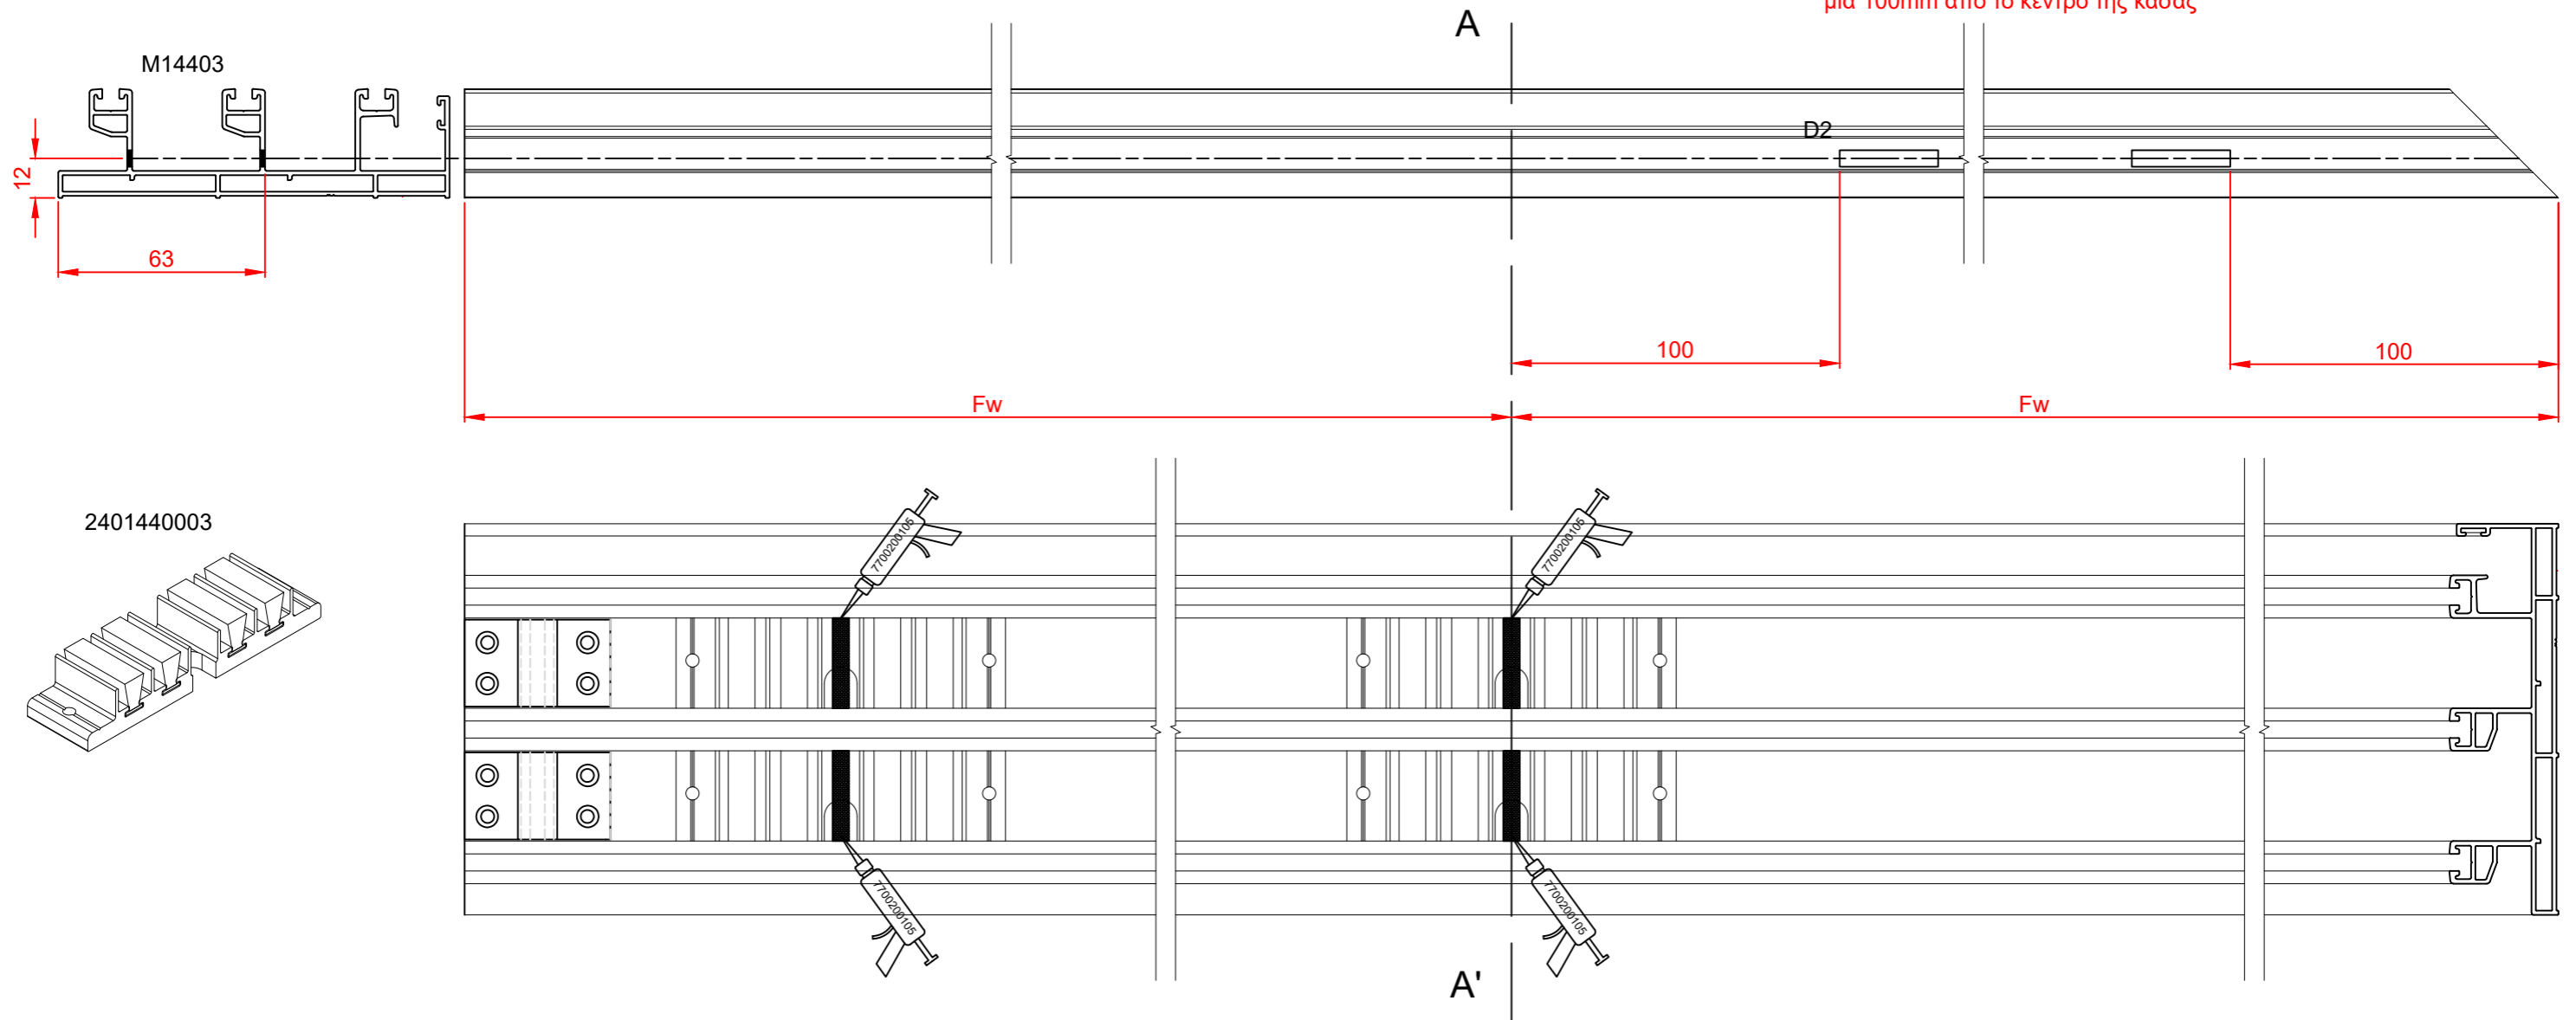

Water drainage
Κατεργασίες απορροών

Applies to typologies
Αφορά τις τυπολογίες

M14403

Bottom track
Κάτω οδηγός

One machining 100mm from the mitre cut side of the frame plus one 100mm from the middle of the frame
Μια κατεργασία 100mm από την κοπή των 45° και μια 100mm από το κέντρο της κάσας