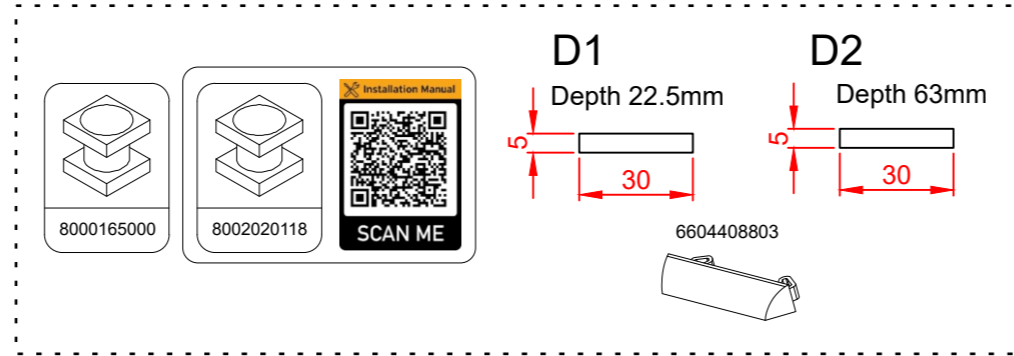

Water drainage
Κατεργασίες απορροών

Water drainage
Κατεργασίες απορροών

Applies to typologies
Αφορά τις τυπολογίες

8

M14403

Bottom track
Κάτω οδηγός

Sash assembly
Συναρμολόγηση φύλλου

Place the rollers 6000032500 in the sash M14405 before the sash assembly
Τοποθετήστε τα ράουλα 6000032500 στο φύλλο M14405 πριν το μοντάζ του φύλλου