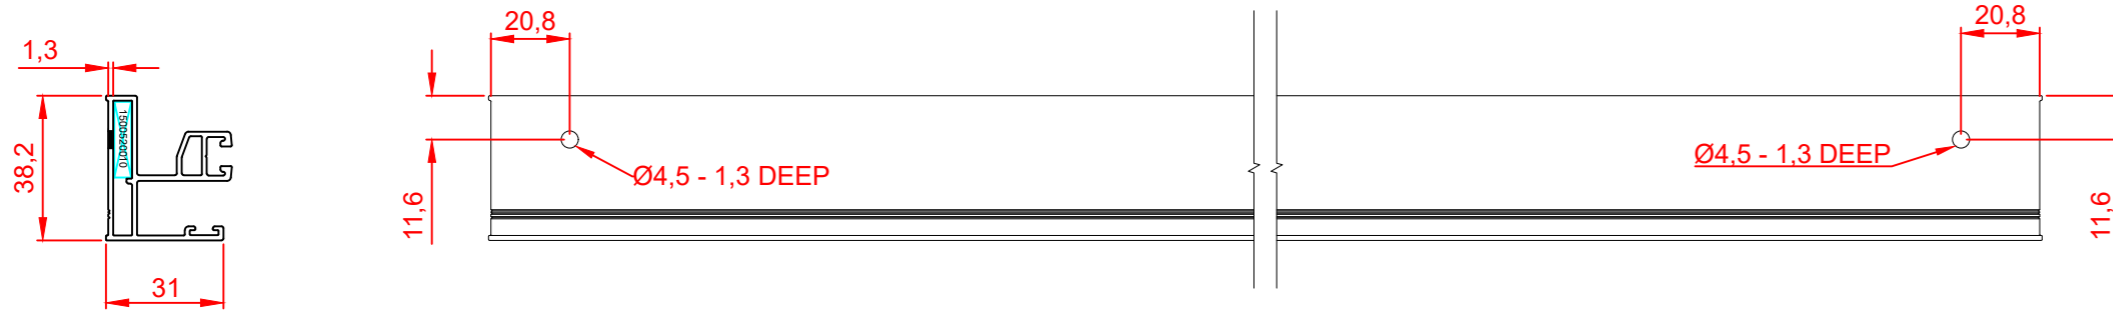

SMARTIA

M14400

FABRICATION MANUAL

ΤΕΧΝΙΚΟ ΕΓΧΕΙΡΙΔΙΟ

05/2025

Frame machinings
Κατεργασίες κάσας

Applies to all typologies
Αφορά όλες τις τυπολογίες

M14401