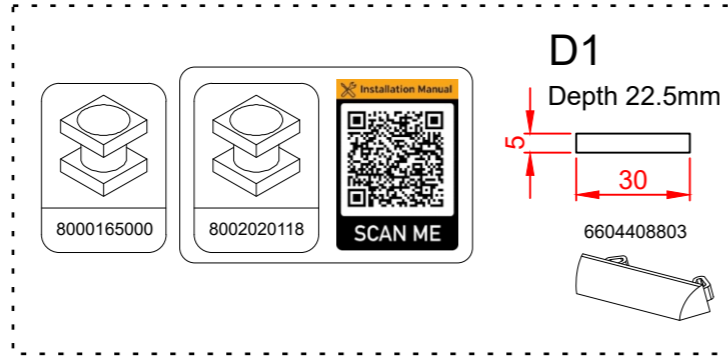

Water drainage
Κατεργασίες απορροών

Applies to typologies
Αφορά τις τυπολογίες 4