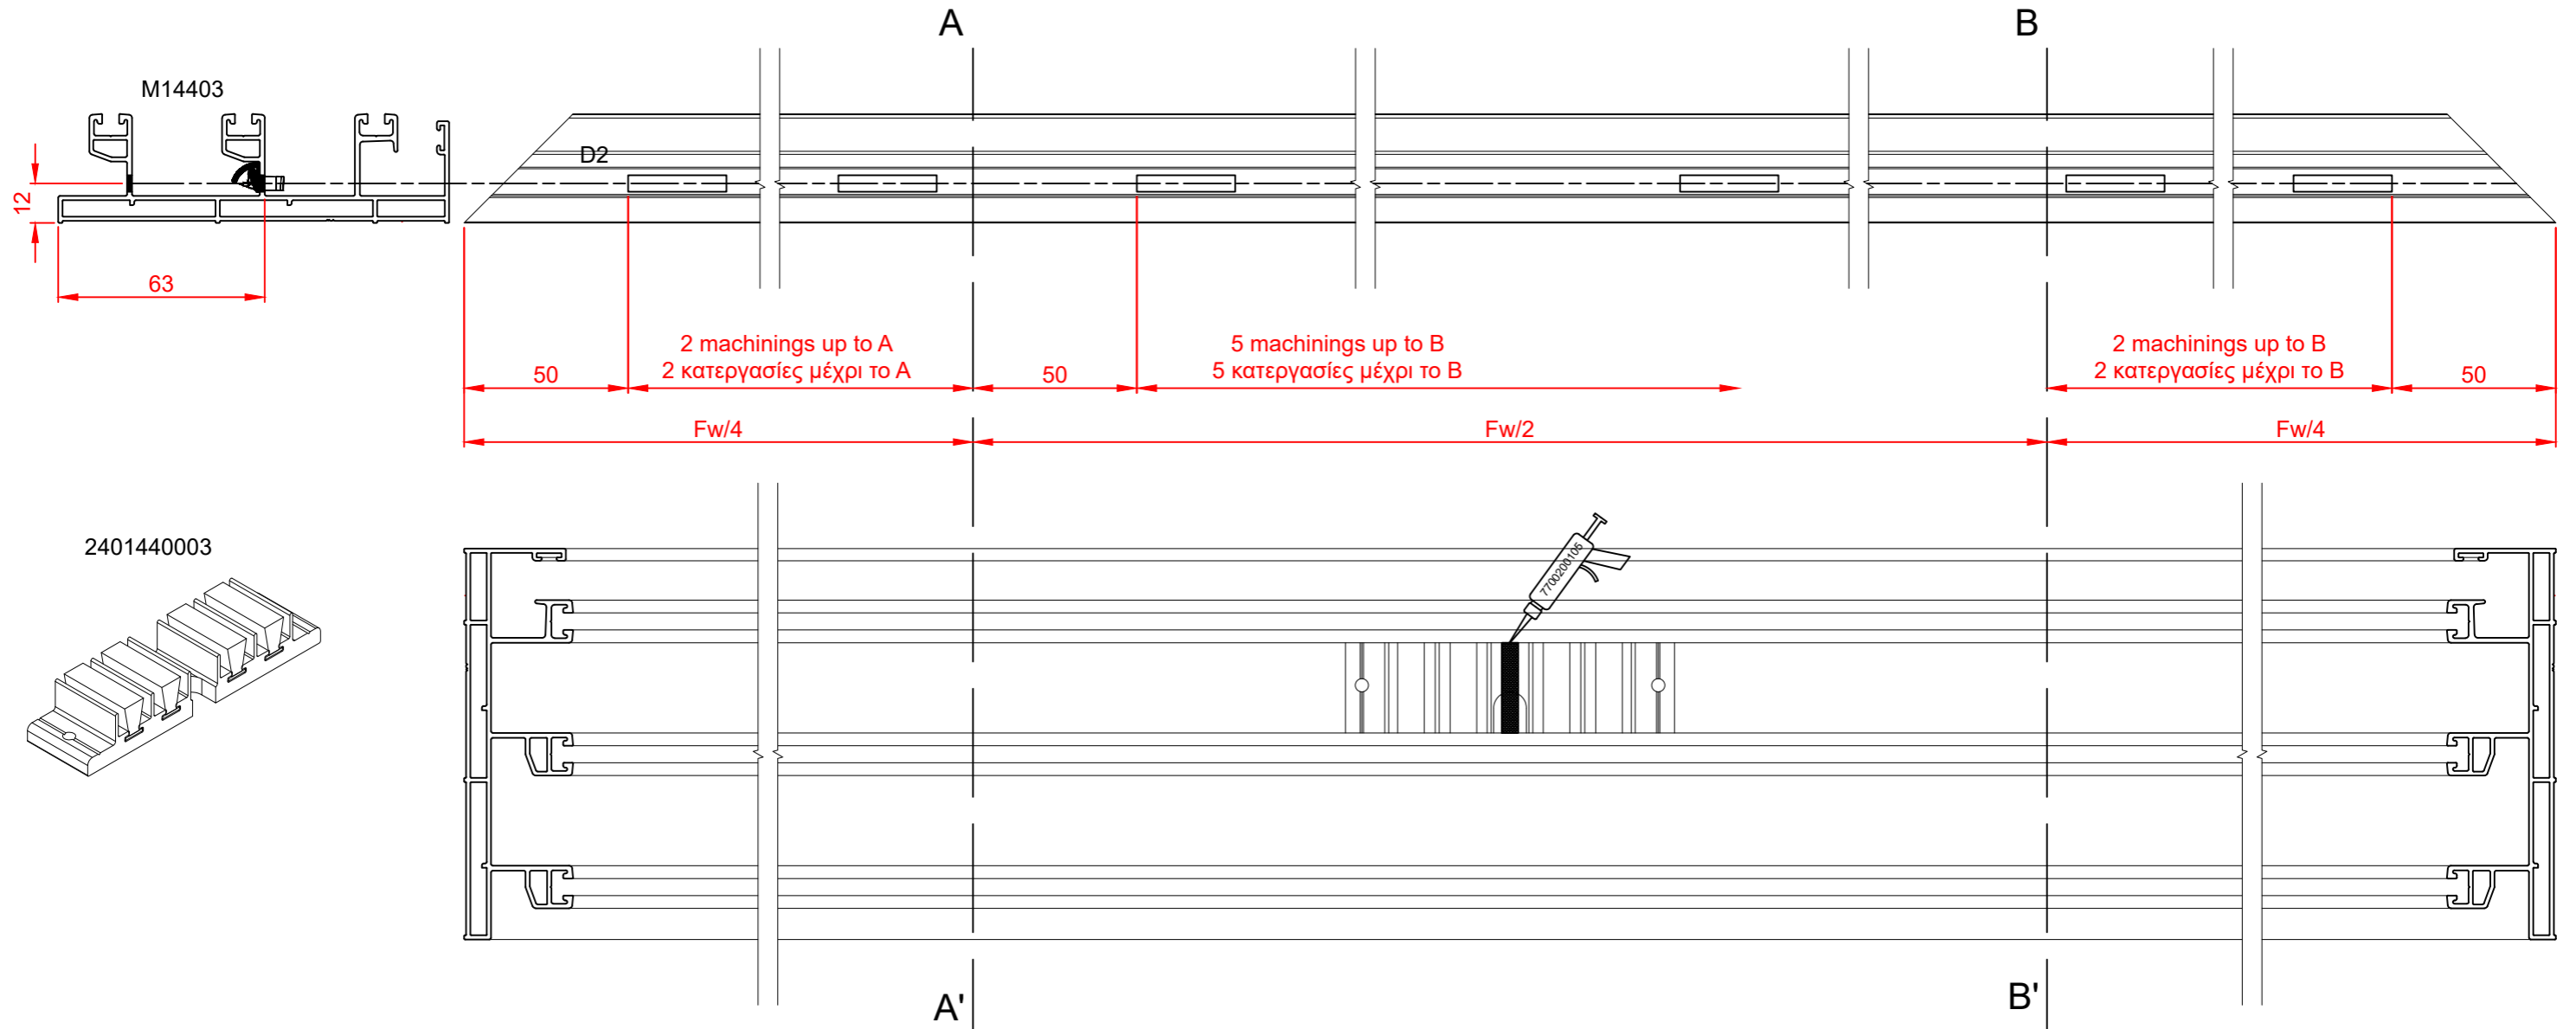

Bottom track
Κάτω οδηγός

Water drainage
Κατεργασίες απορροών

One machining 100mm from the mitre cut side of the frame
plus one 100mm from the middle of the frame
Μια κατεργασία 100mm από την κοπή των 45° και μια
100mm απο το κέντρο της κάσας