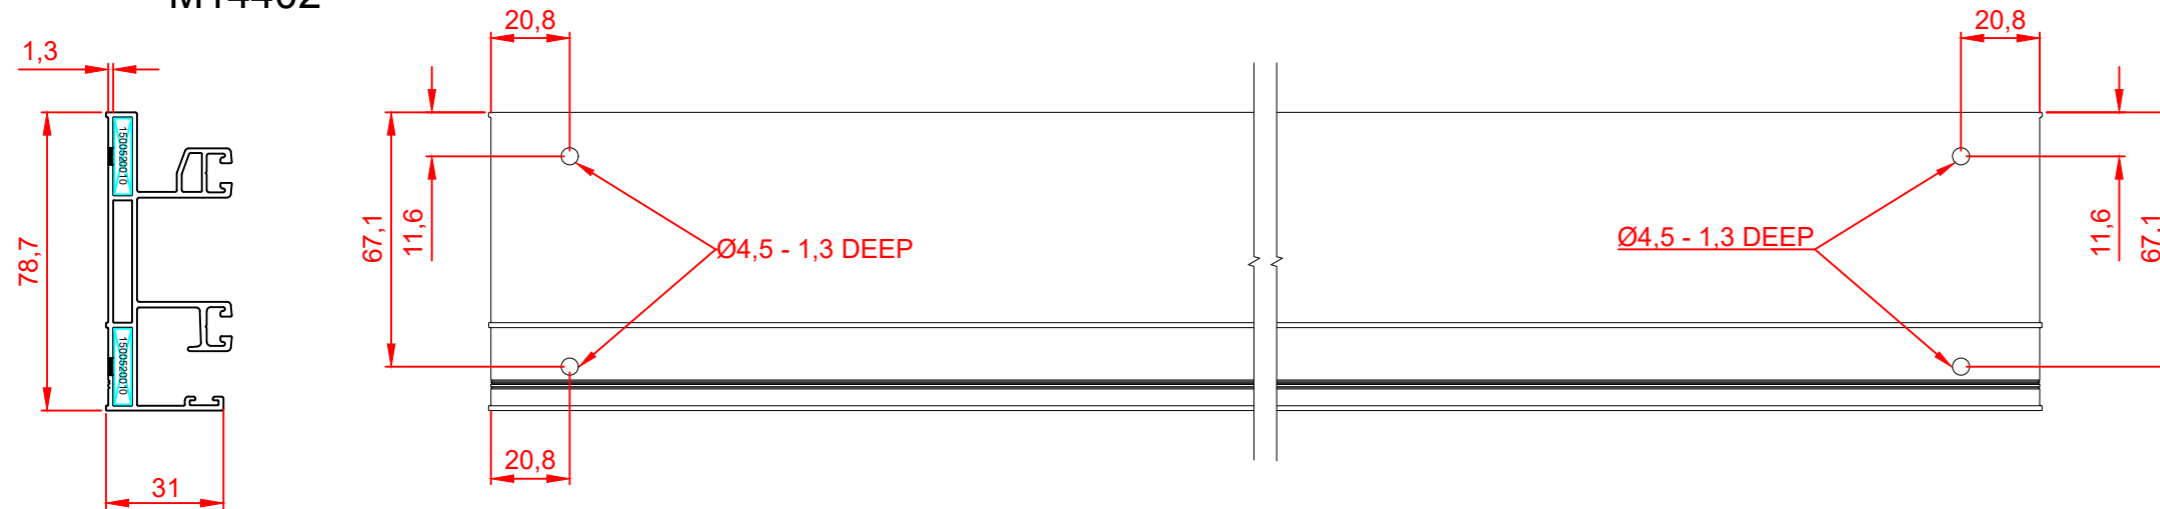

Frame machinings
Κατεργασίες κάσας

Applies to all typologies
Αφορά όλες τις τυπολογίες

M14402