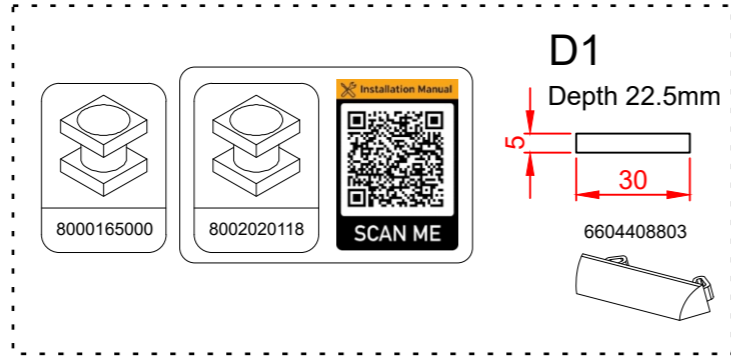

Water drainage
Κατεργασίες απορροών

Applies to typologies
Αφορά τις τυπολογίες