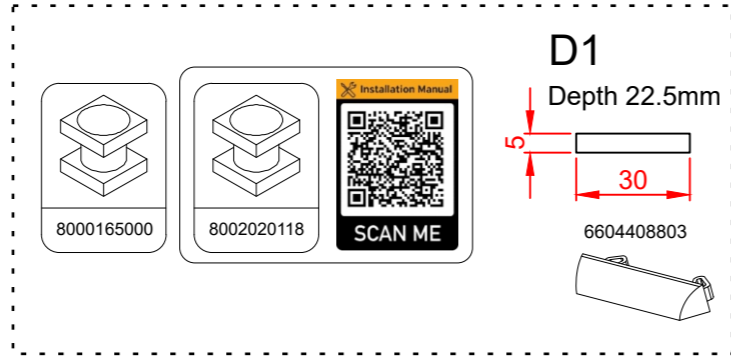

Water drainage
Κατεργασίες απορροών