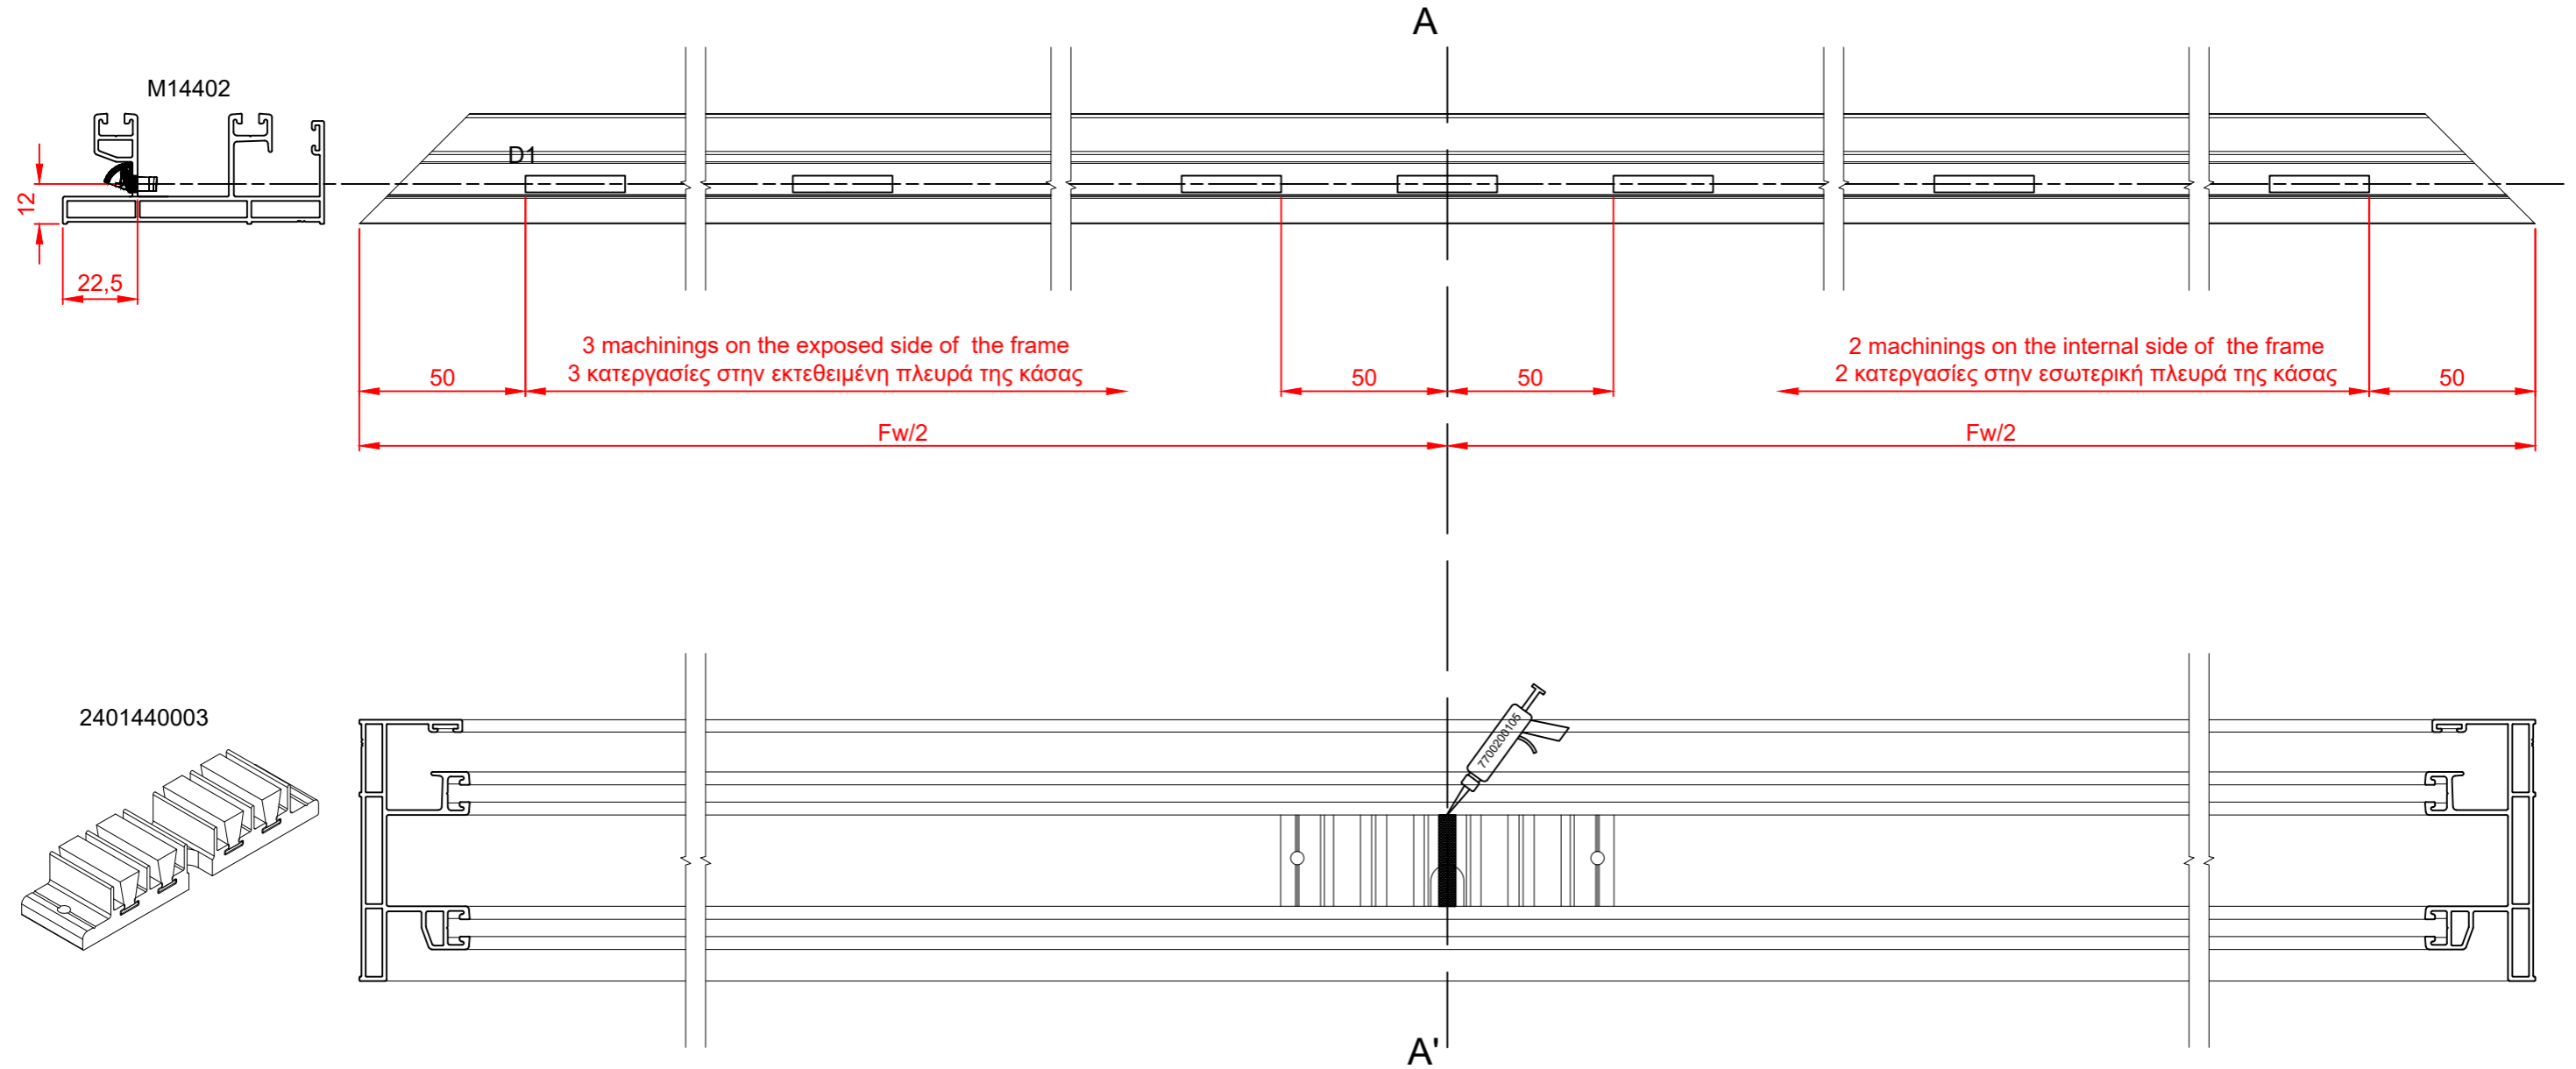

Water drainage
Κατεργασίες απορροών

Applies to typologies
Αφορά τις τυπολογίες