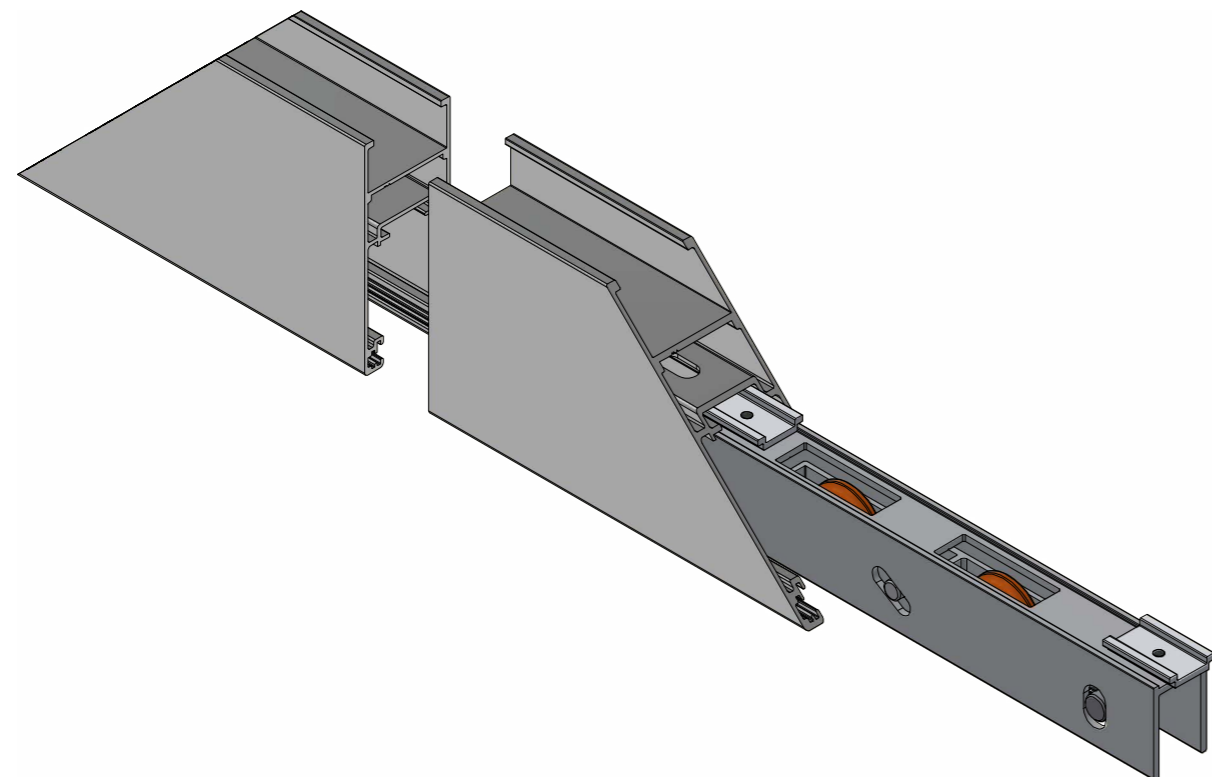

Water drainage
Κατεργασίες απορροών

Water drainage
Κατεργασίες απορροών

Applies to typologies
Αφορά τις τυπολογίες

8

M14403

Bottom track
Κάτω οδηγός

Sash assembly
Συναρμολόγηση φύλλου

Place the rollers 6000032500 in the sash M14405 before the sash assembly
Τοποθετήστε τα ράουλα 6000032500 στο φύλλο M14405 πριν το μοντάζ του φύλλου