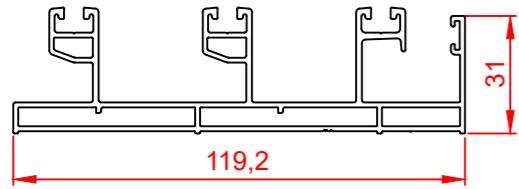

Water drainage
Κατεργασίες απορροών

Applies to typologies
Αφορά τις τυπολογίες

M14403

Bottom track
Κάτω οδηγός

One machining 100mm from the mitre cut side of the frame plus one 100mm from the middle of the frame
Μια κατεργασία 100mm από την κοπή των 45° και μια 100mm από το κέντρο της κάσας

Water drainage
Κατεργασίες απορροών

Water drainage
Κατεργασίες απορροών

Applies to typologies
Αφορά τις τυπολογίες

8

M14403

Bottom track
Κάτω οδηγός

Sash assembly
Συναρμολόγηση φύλλου

Place the rollers 6000032500 in the sash M14405 before the sash assembly
Τοποθετήστε τα ράουλα 6000032500 στο φύλλο M14405 πριν το μοντάζ του φύλλου