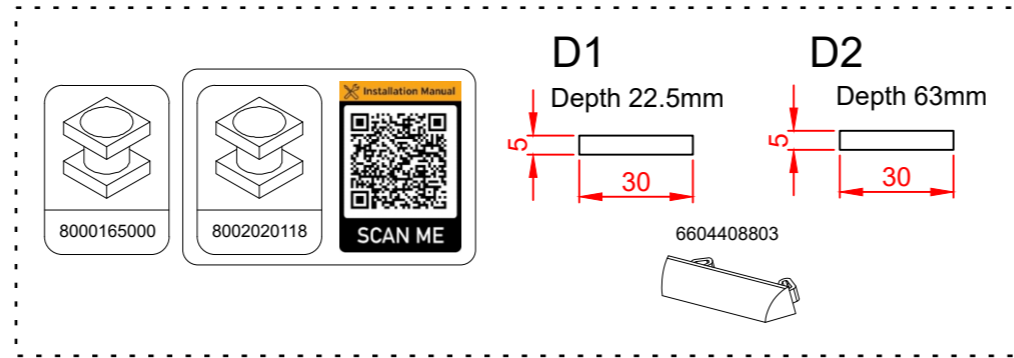

Water drainage
Κατεργασίες απορροών

Applies to typologies
Αφορά τις τυπολογίες

Water drainage
Κατεργασίες απορροών

Applies to typologies
Αφορά τις τυπολογίες 4

Water drainage
Κατεργασίες απορροών

M14403

Bottom track
Κάτω οδηγός