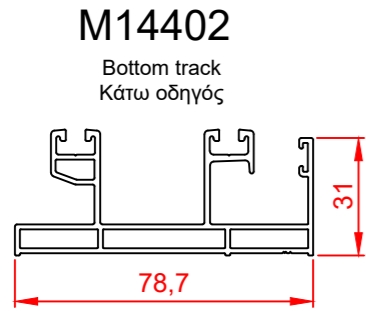

Water drainage
Κατεργασίες απορροών