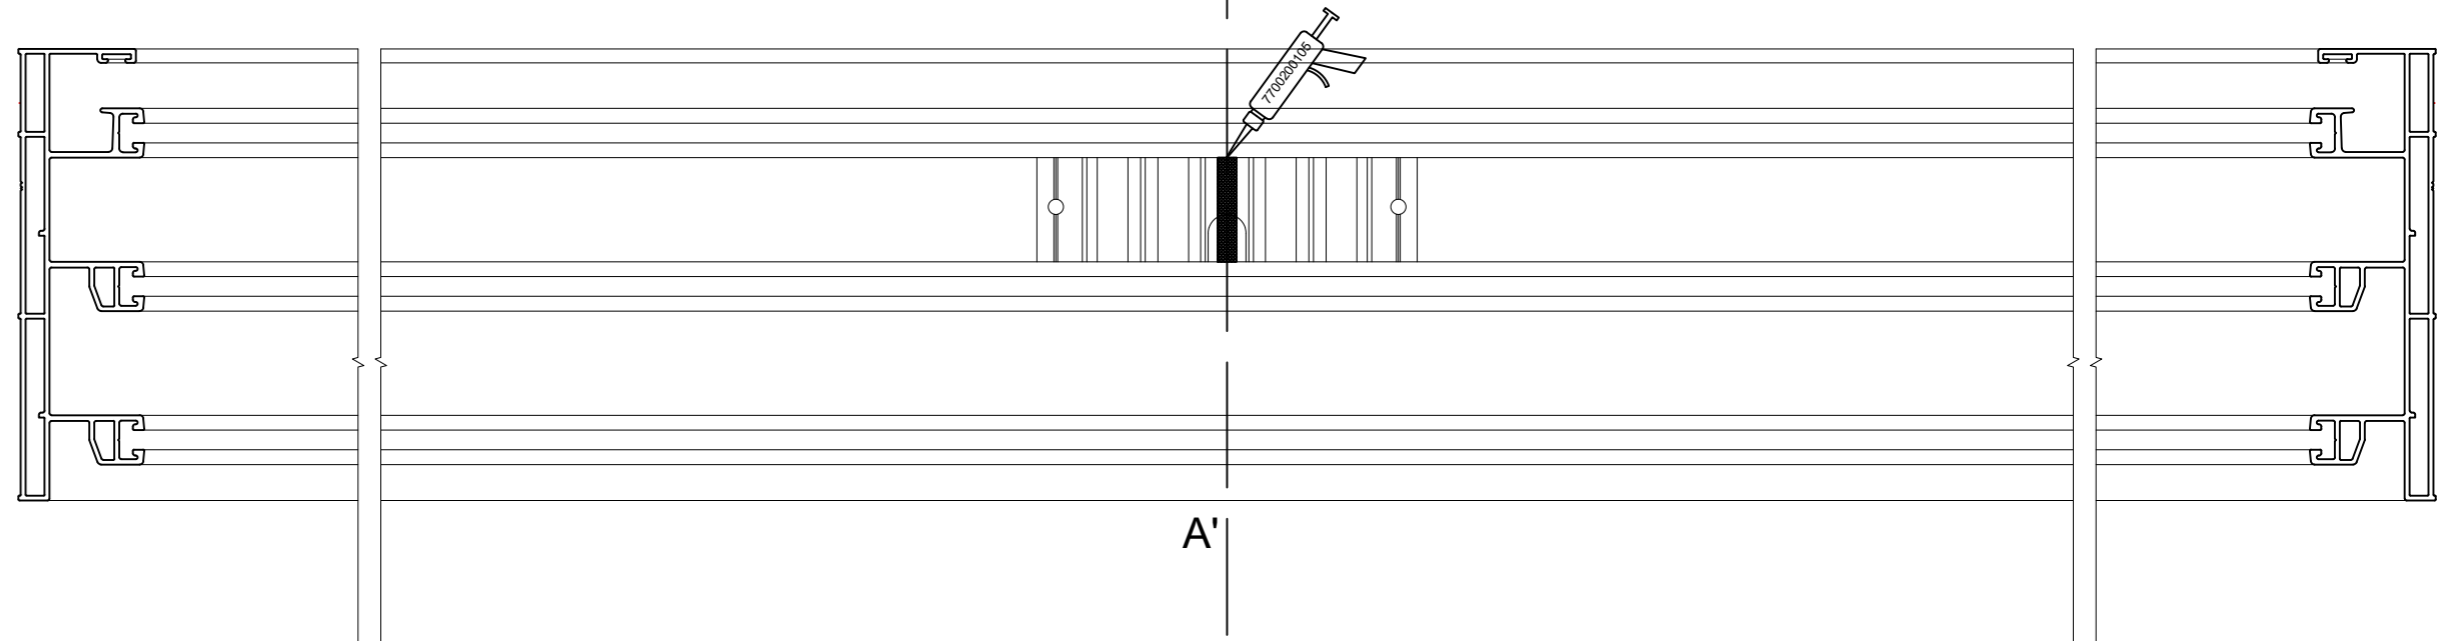

2401440003