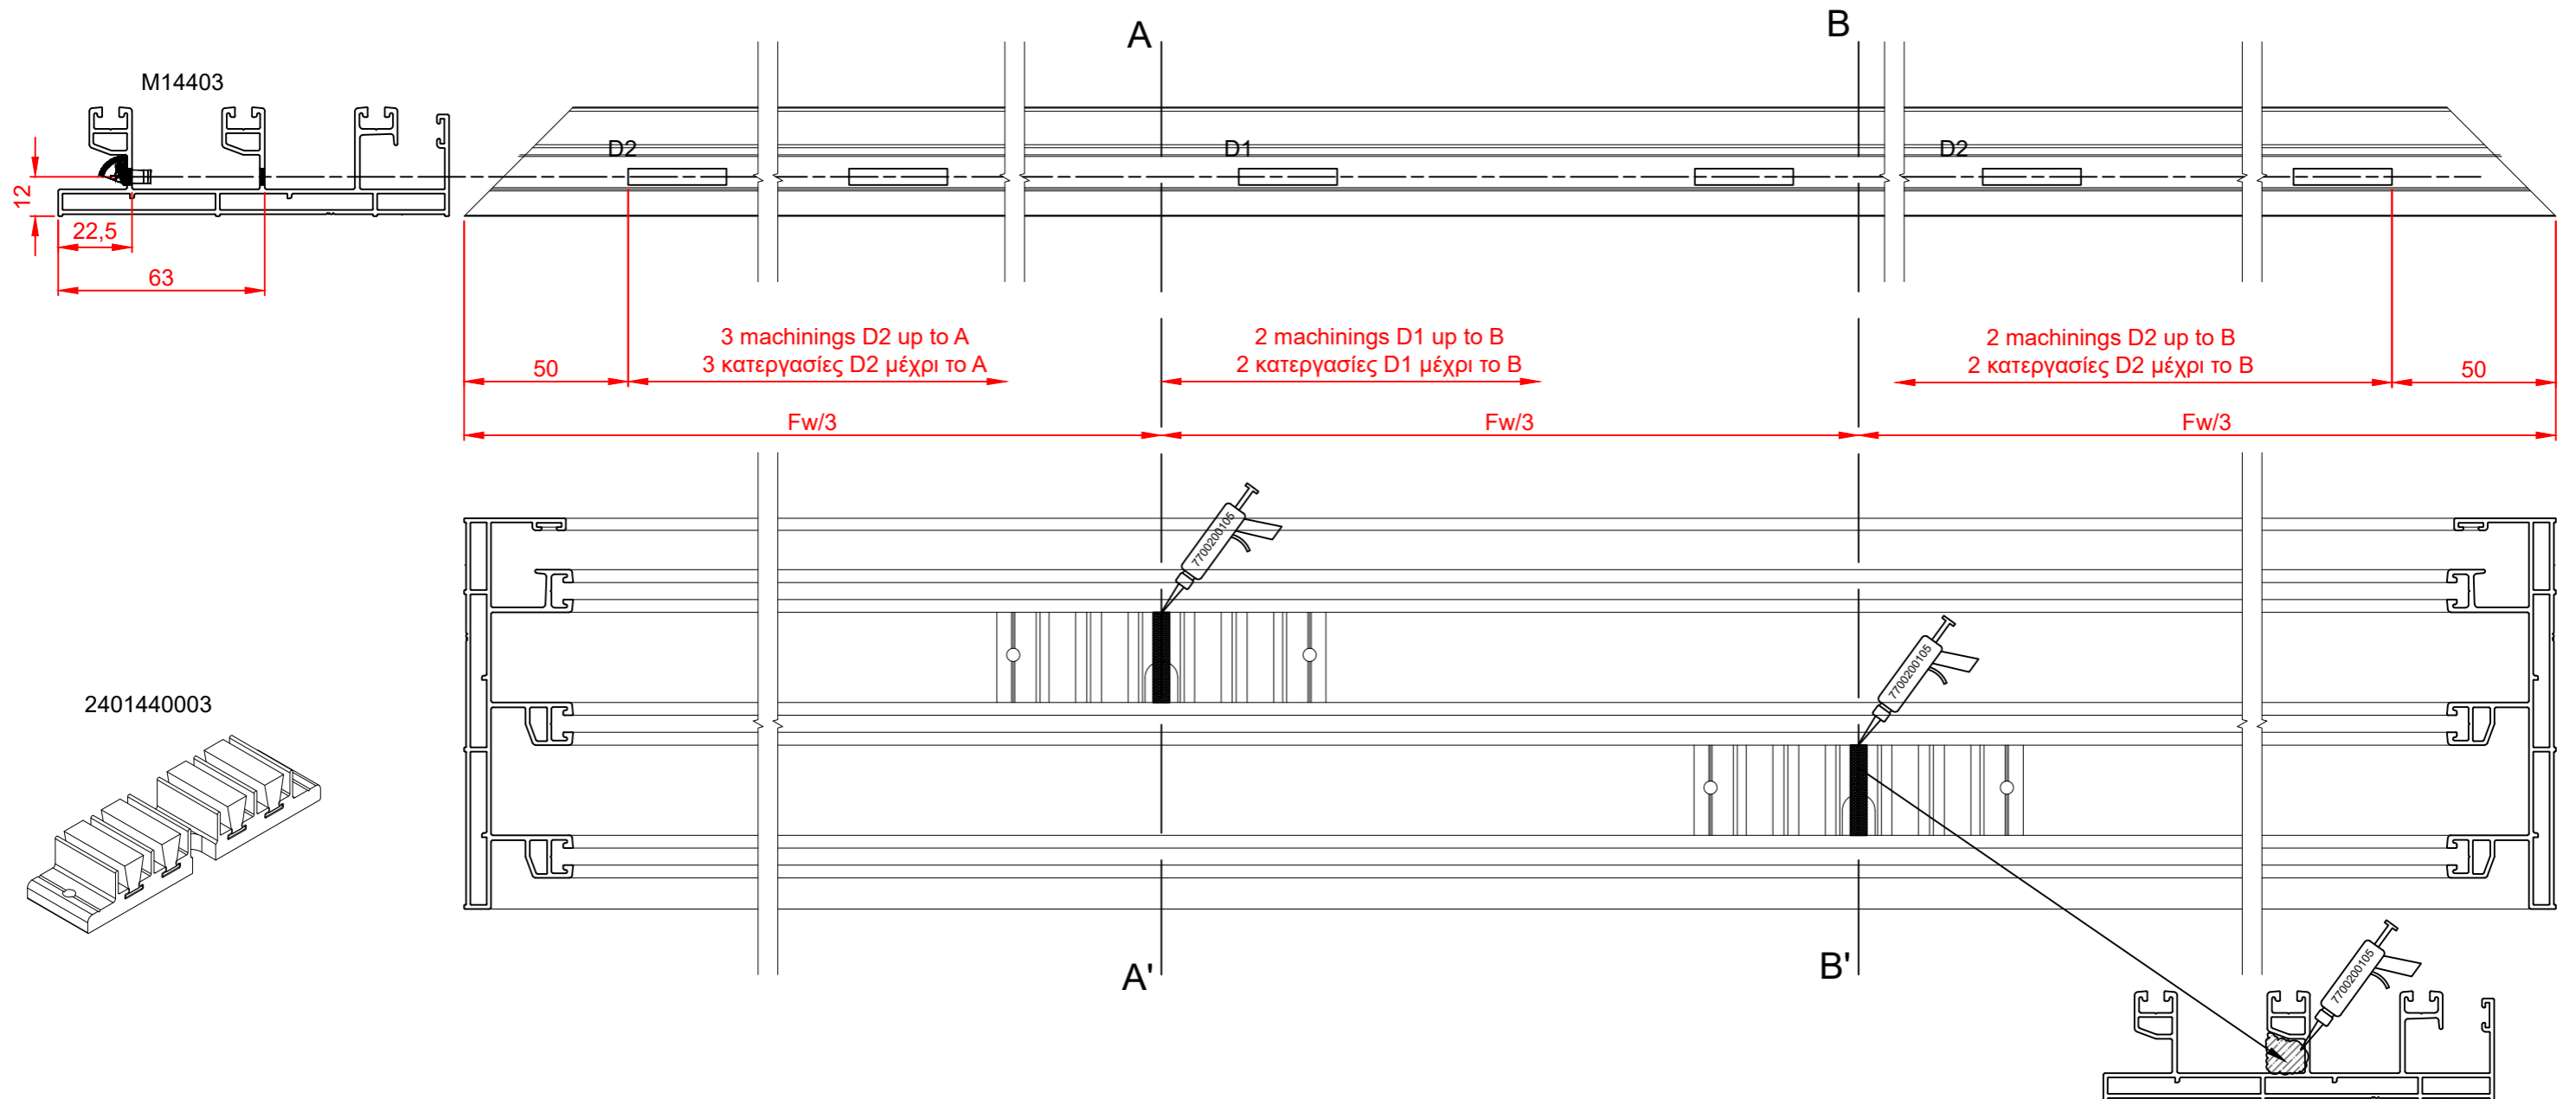

Water drainage
Κατεργασίες απορροών

Applies to typologies
Αφορά τις τυπολογίες

3

M14403

Bottom track
Κάτω οδηγός