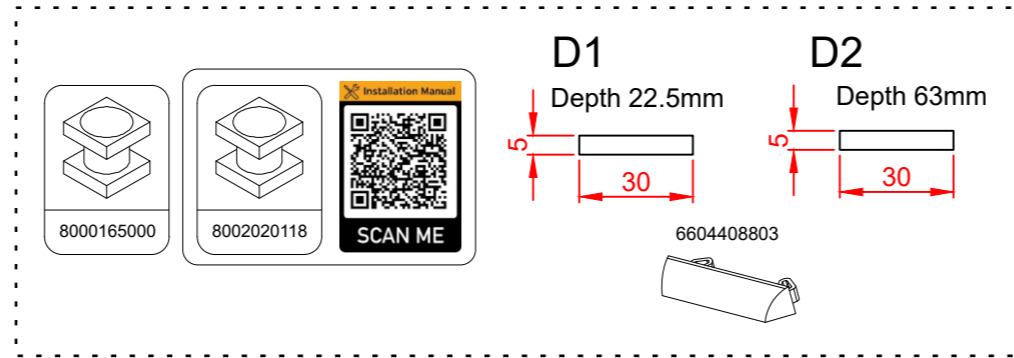

Water drainage
Κατεργασίες απορροών

Applies to typologies
Αφορά τις τυπολογίες

M14403

Bottom track
Κάτω οδηγός