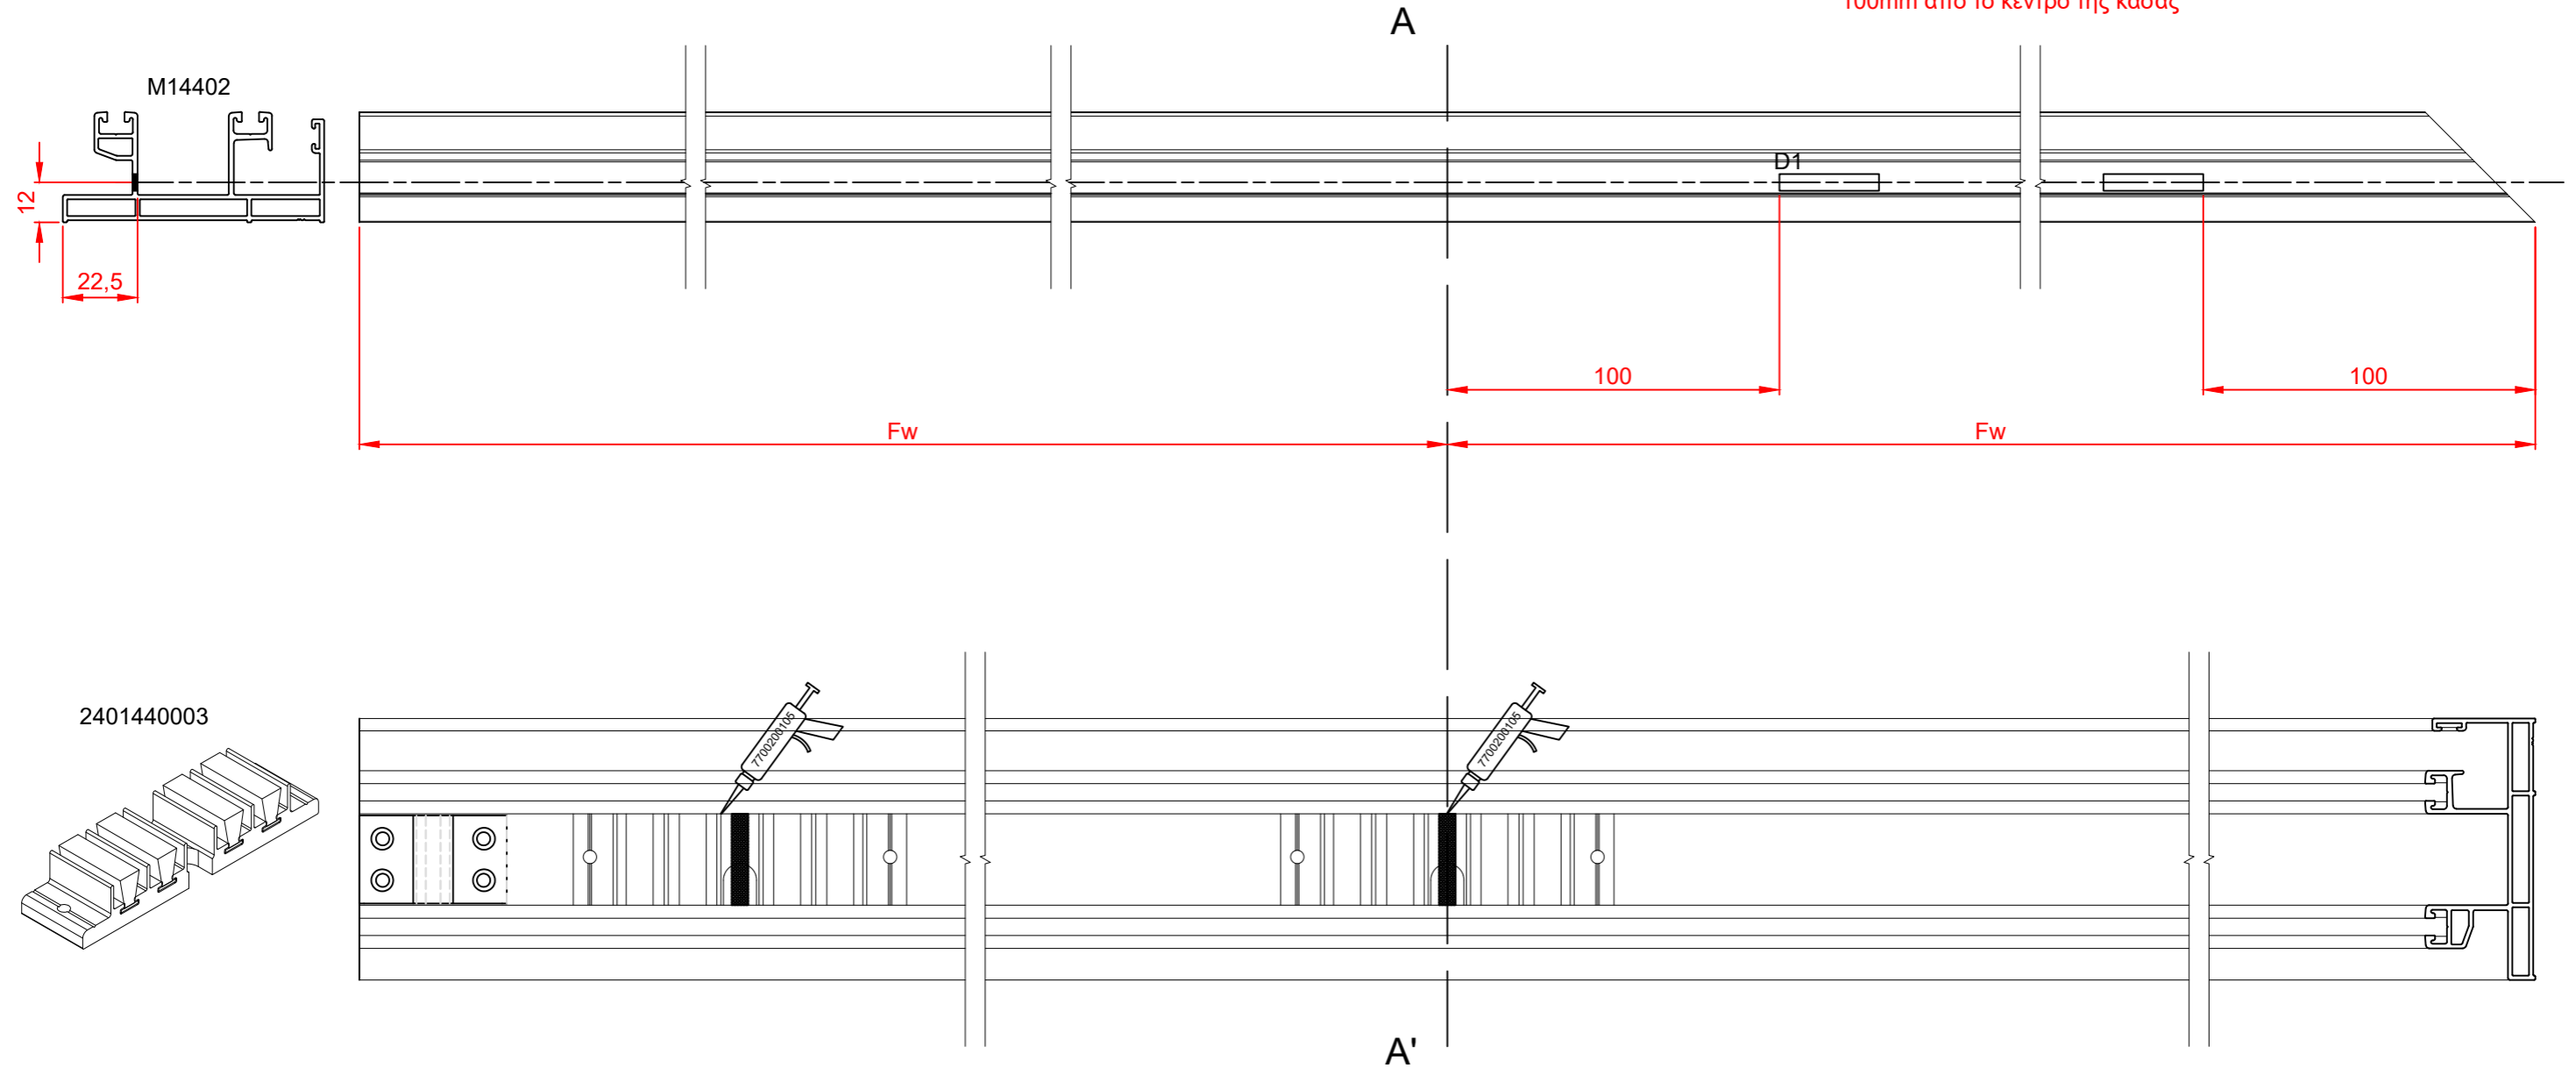

Bottom track
Κάτω οδηγός

Water drainage
Κατεργασίες απορροών

One machining 100mm from the mitre cut side of the frame
plus one 100mm from the middle of the frame
Μια κατεργασία 100mm από την κοπή των 45° και μια
100mm απο το κέντρο της κάσας