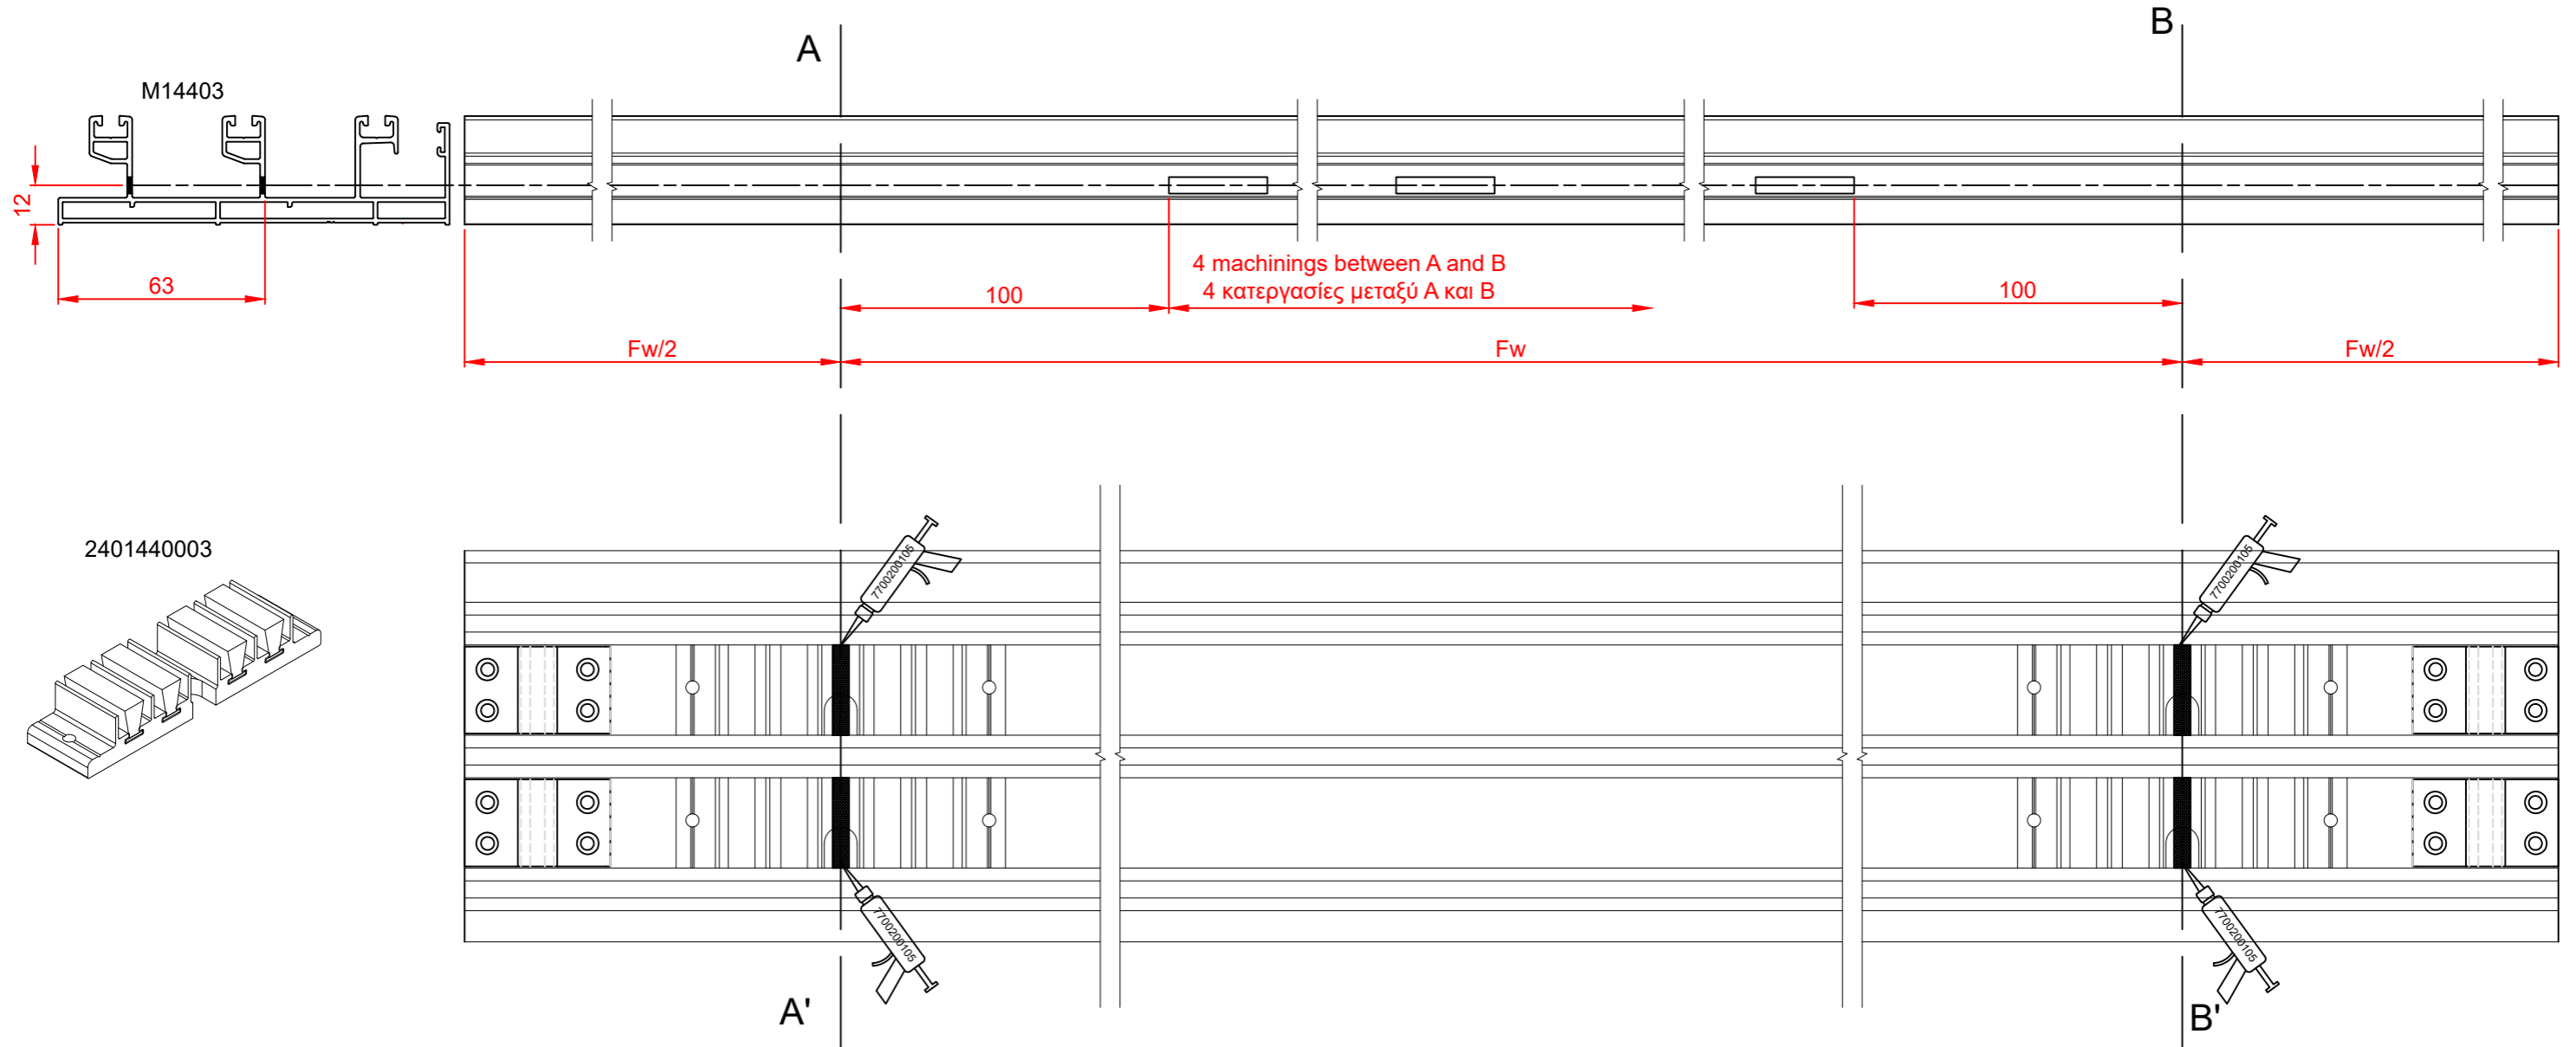

Water drainage
Κατεργασίες απορροών

Water drainage
Κατεργασίες απορροών

Applies to typologies
Αφορά τις τυπολογίες

8

M14403

Bottom track
Κάτω οδηγός

Sash assembly
Συναρμολόγηση φύλλου

Place the rollers 6000032500 in the sash M14405 before the sash assembly
Τοποθετήστε τα ράουλα 6000032500 στο φύλλο M14405 πριν το μοντάζ του φύλλου