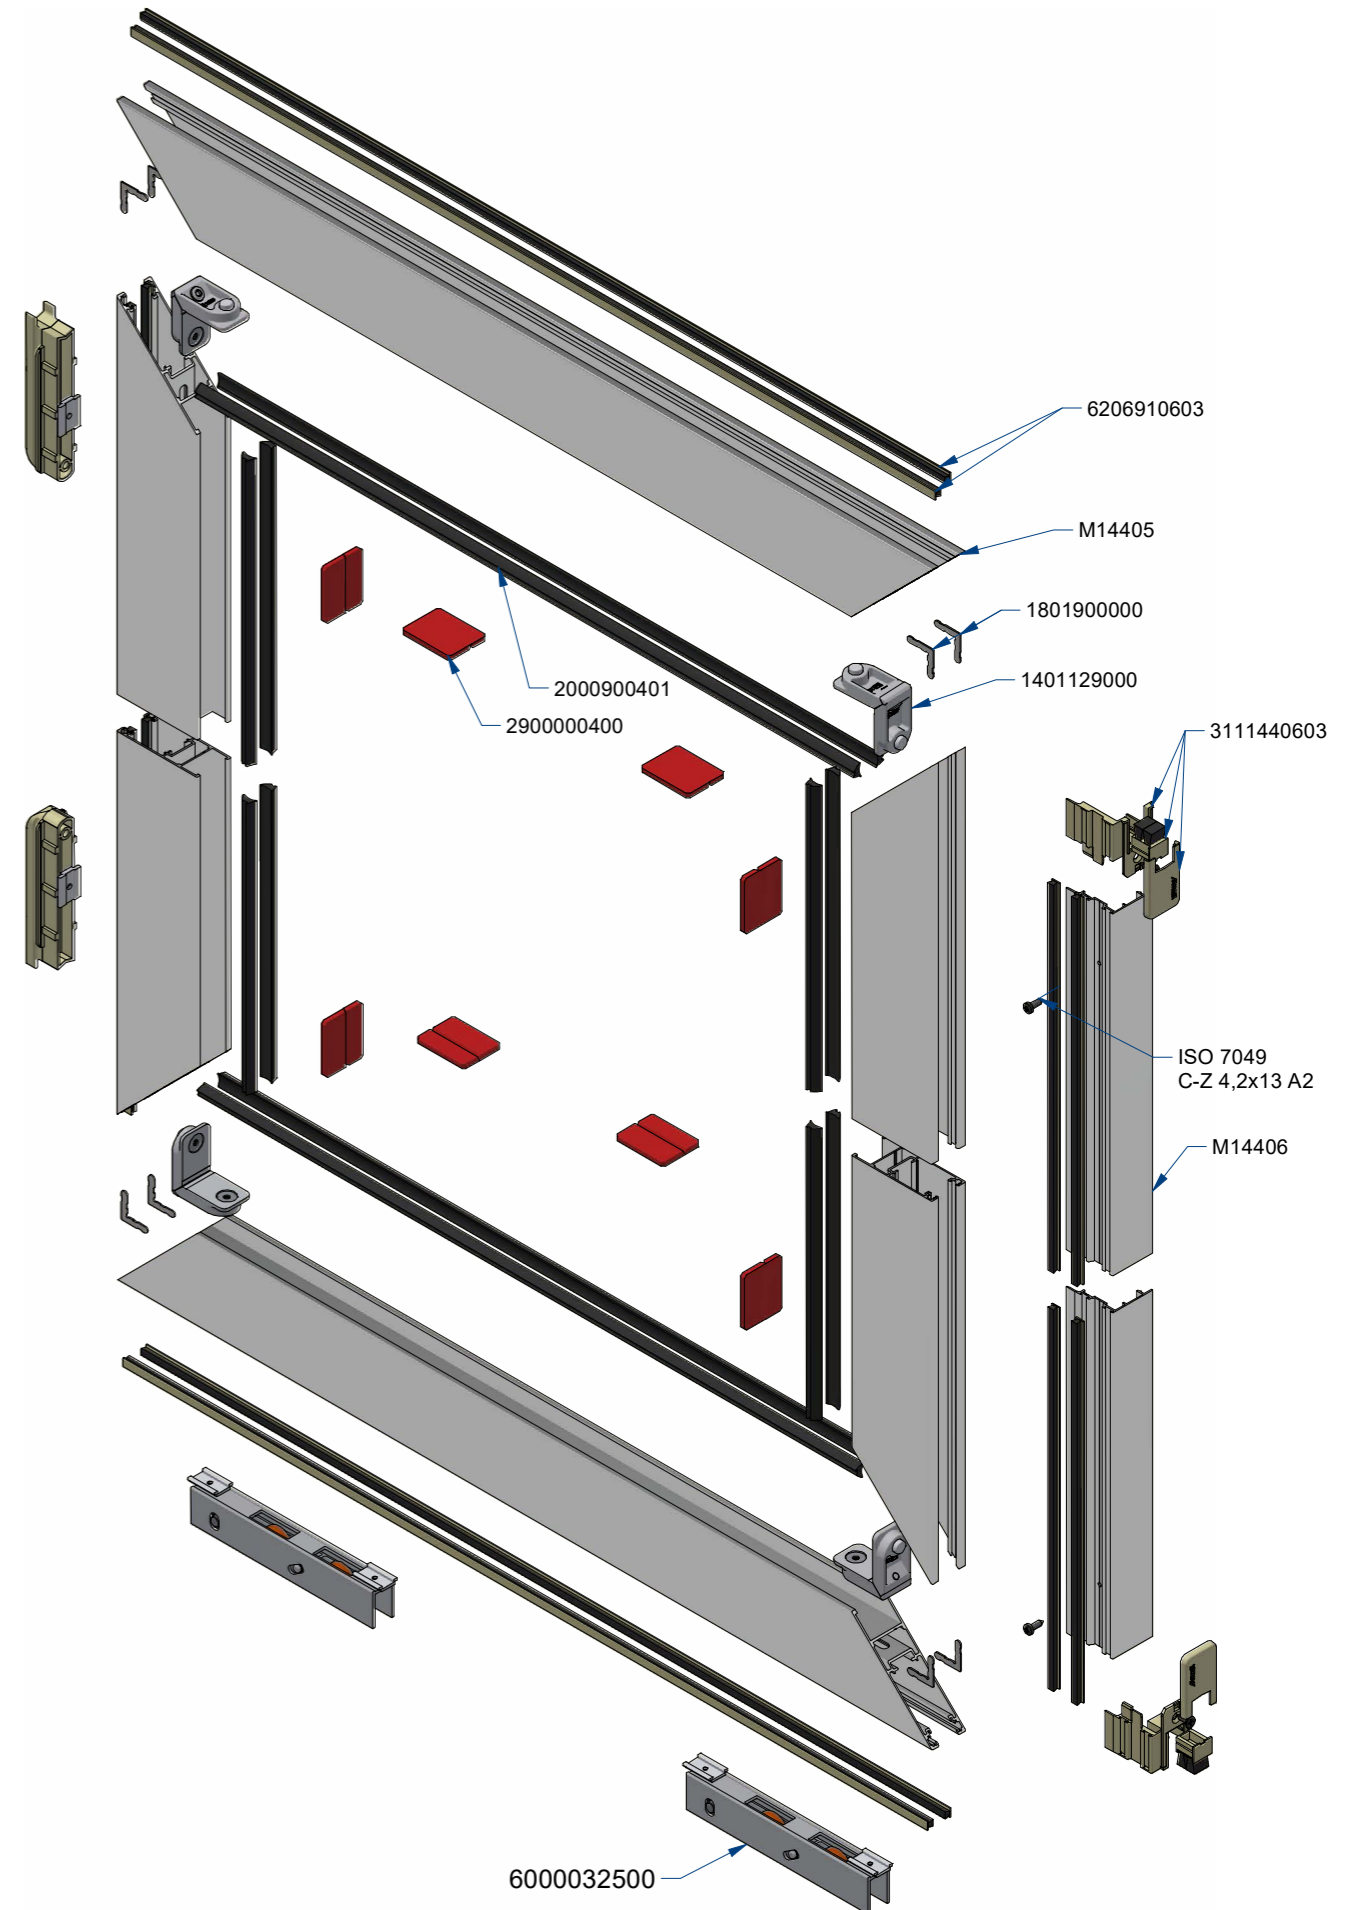

Sash assembly
Συναρμολόγηση φύλλου

Place the rollers 6000032500 in the sash M14405 before the sash assembly
Τοποθετήστε τα ράουλα 6000032500 στο φύλλο M14405 πριν το μοντάζ του φύλλου

Fix the rollers 6000032500 in the final position
Βιδώστε τα ράουλα 6000032500 στην τελική τους θέση

Place the shock absorbers 6501440503 in the sash before the sash assembly
Τοποθετήστε τα αμορτισέρ 6501440503 στο φύλλο πριν το μοντάζ του φύλλου

Fix the shock absorbers in the final position
Βιδώστε τα αμορτισέρ στην τελική τους θέση