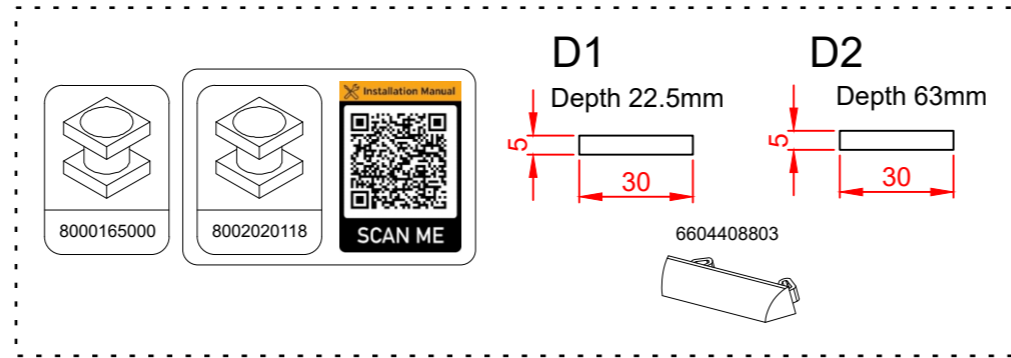

Water drainage
Κατεργασίες απορροών

M14403

Bottom track
Κάτω οδηγός