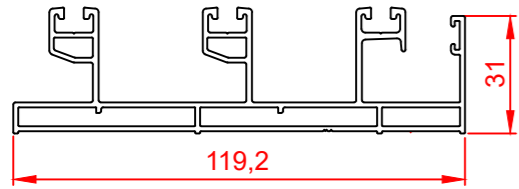

Bottom track
Κάτω οδηγός

Water drainage
Κατεργασίες απορροών

One machining 100mm from the mitre cut side of the frame
plus one 100mm from the middle of the frame
Μια κατεργασία 100mm από την κοπή των 45° και μια
100mm απο το κέντρο της κάσας

Water drainage
Κατεργασίες απορροών

Applies to typologies
Αφορά τις τυπολογίες

M14403

Bottom track
Κάτω οδηγός

One machining 100mm from the mitre cut side of the frame plus one 100mm from the middle of the frame
Μια κατεργασία 100mm από την κοπή των 45° και μια 100mm από το κέντρο της κάσας