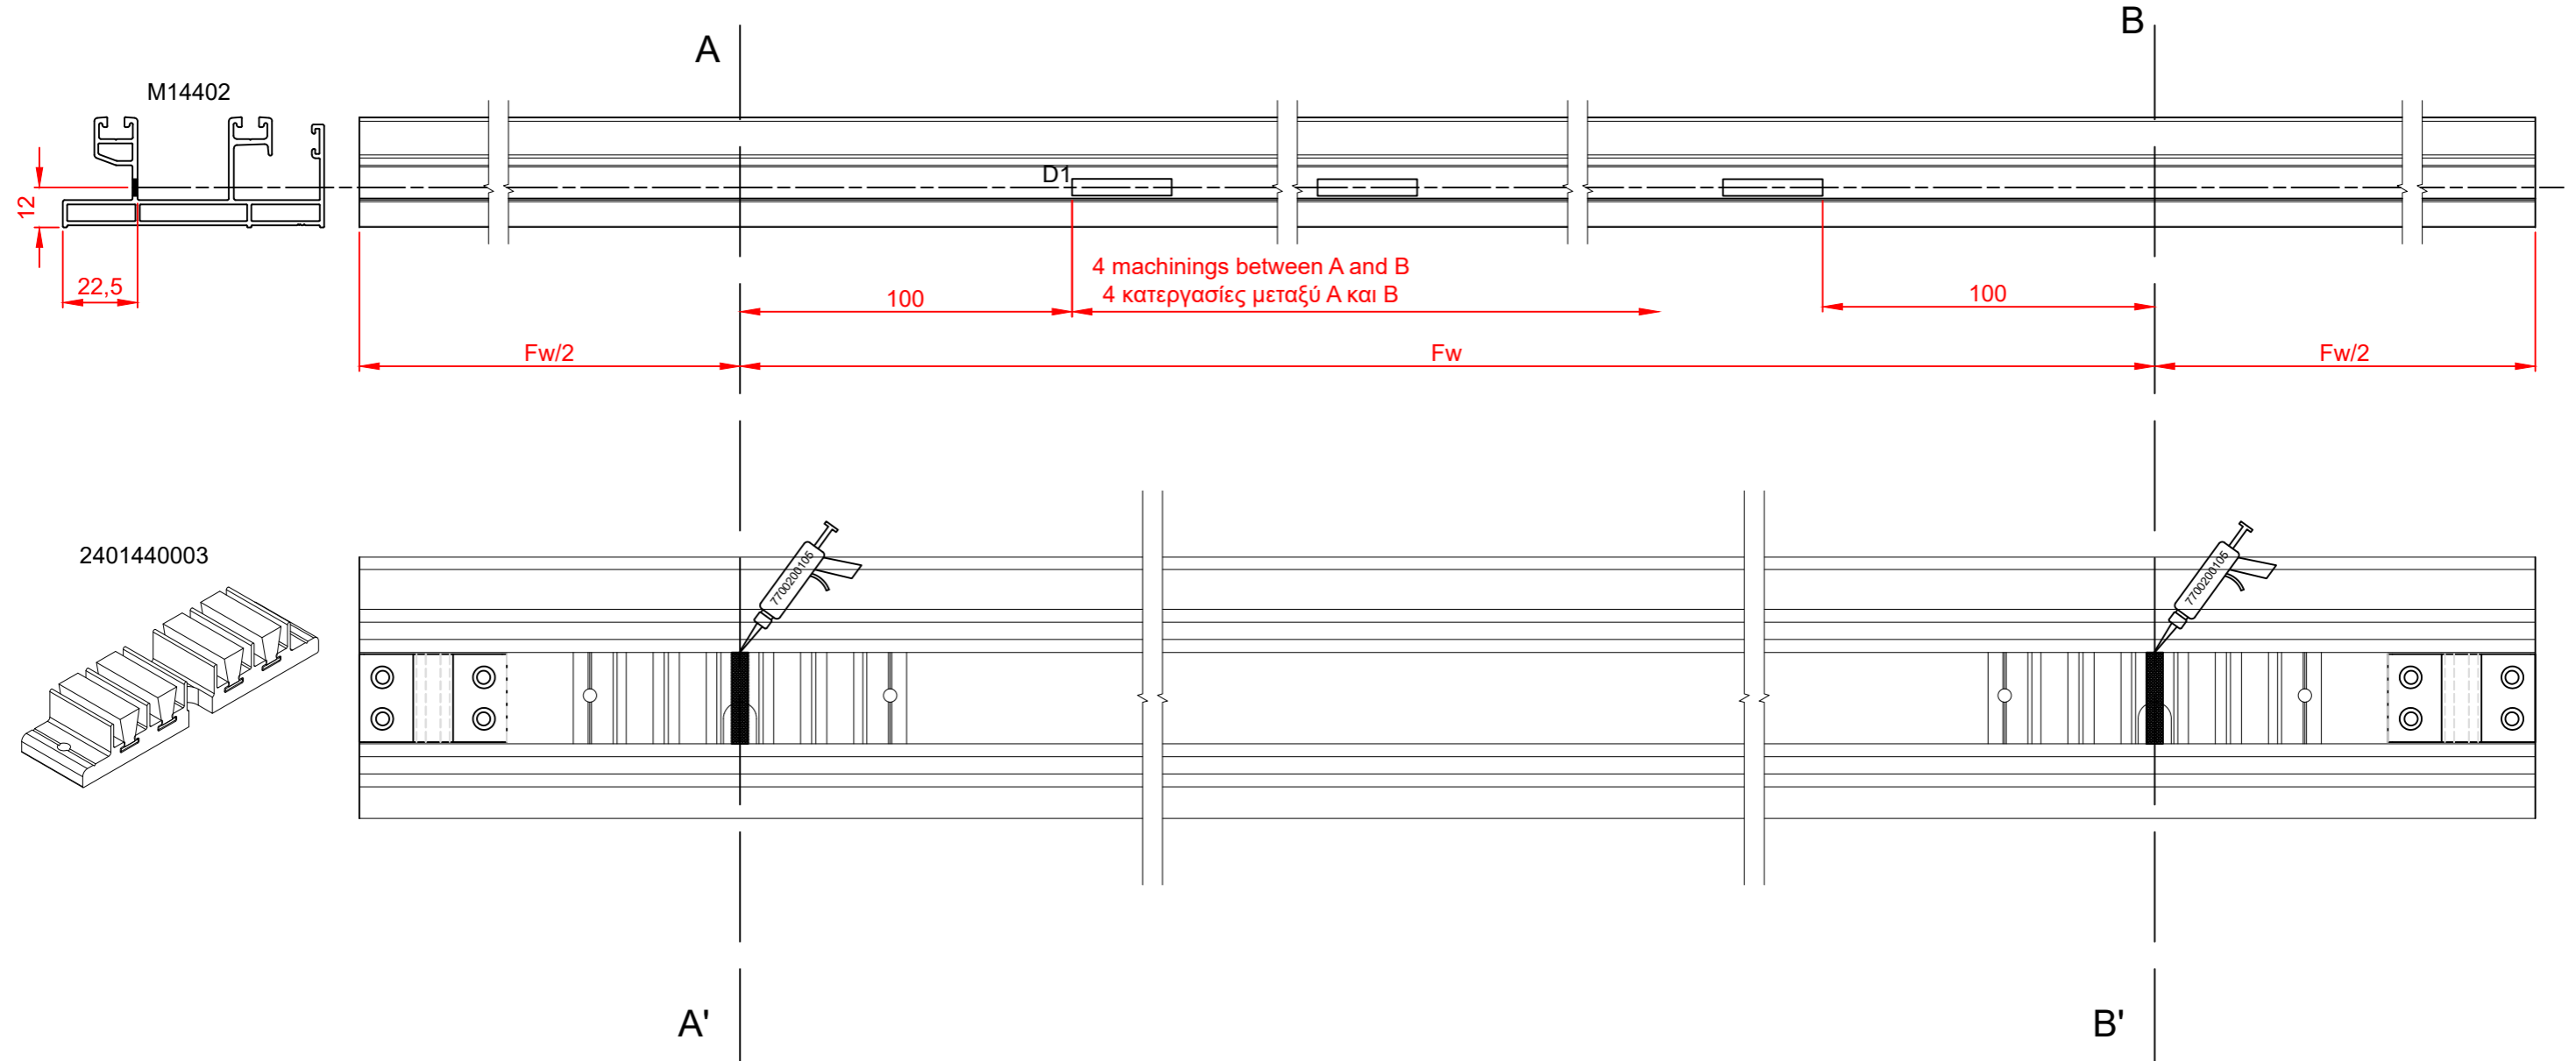

Water drainage
Κατεργασίες απορροών