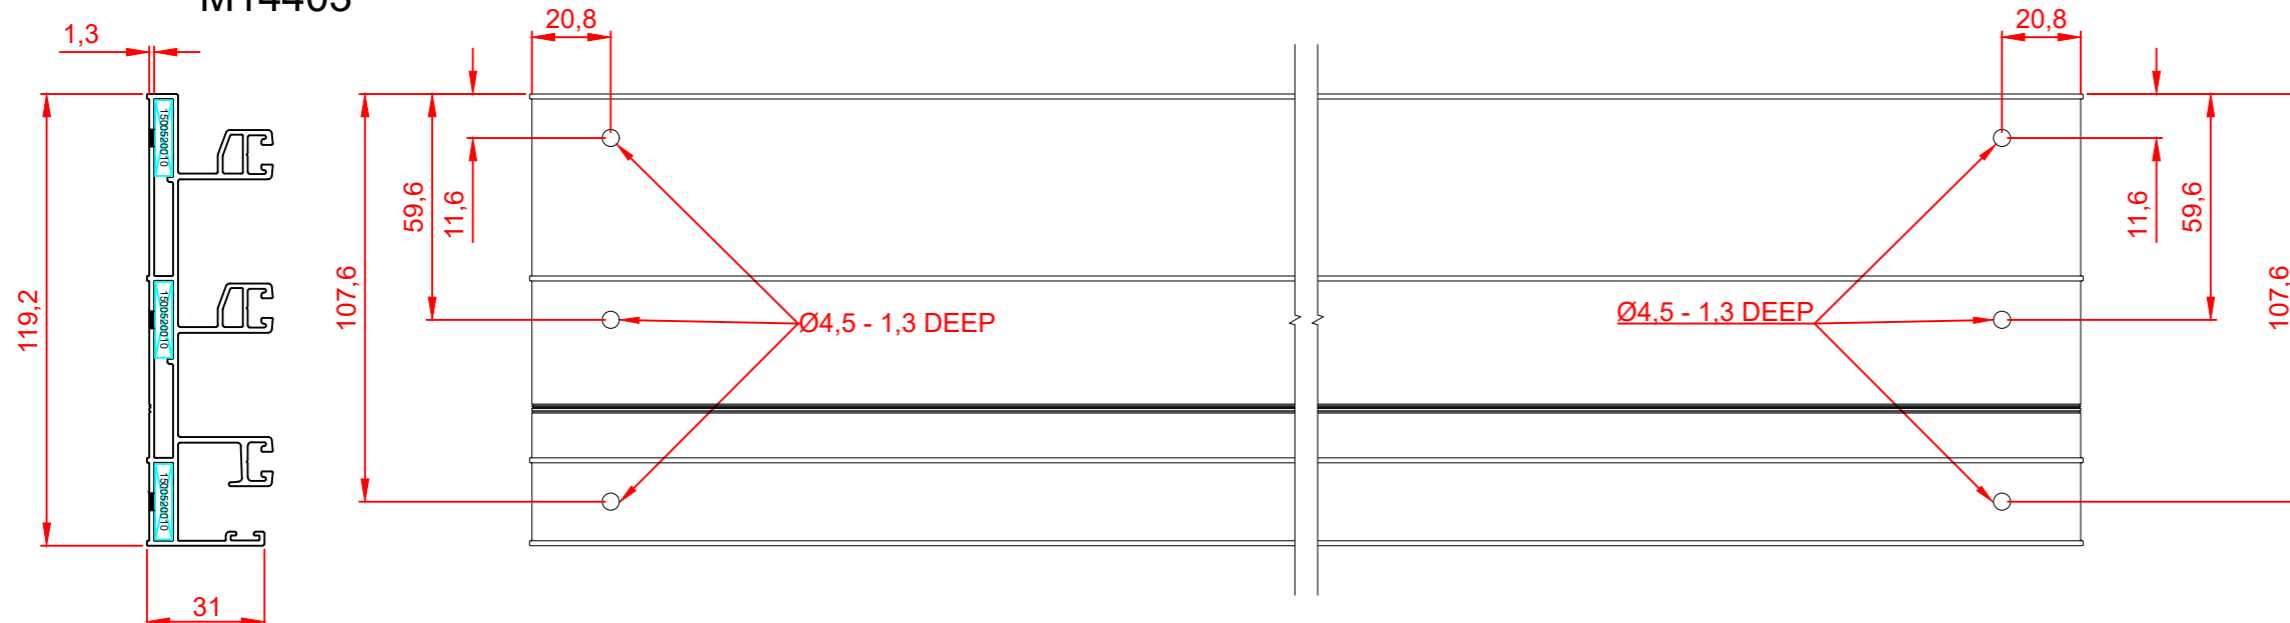

Frame machinings
Κατεργασίες κάσας

Applies to all typologies
Αφορά όλες τις τυπολογίες

M14403