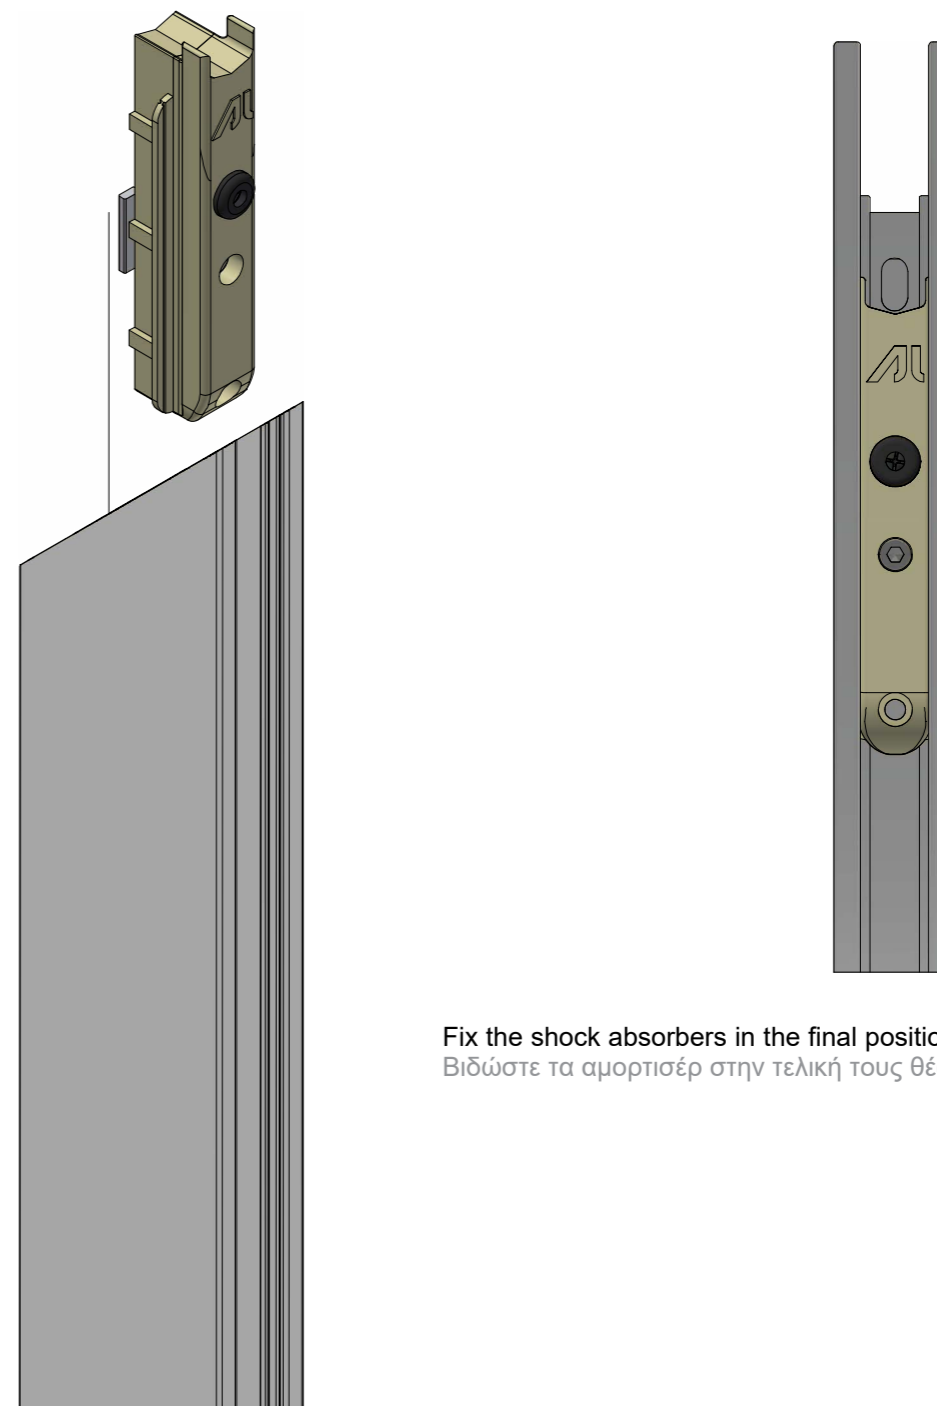

Fix the shock absorbers in the final position
Βιδώστε τα αμορτισέρ στην τελική τους θέση