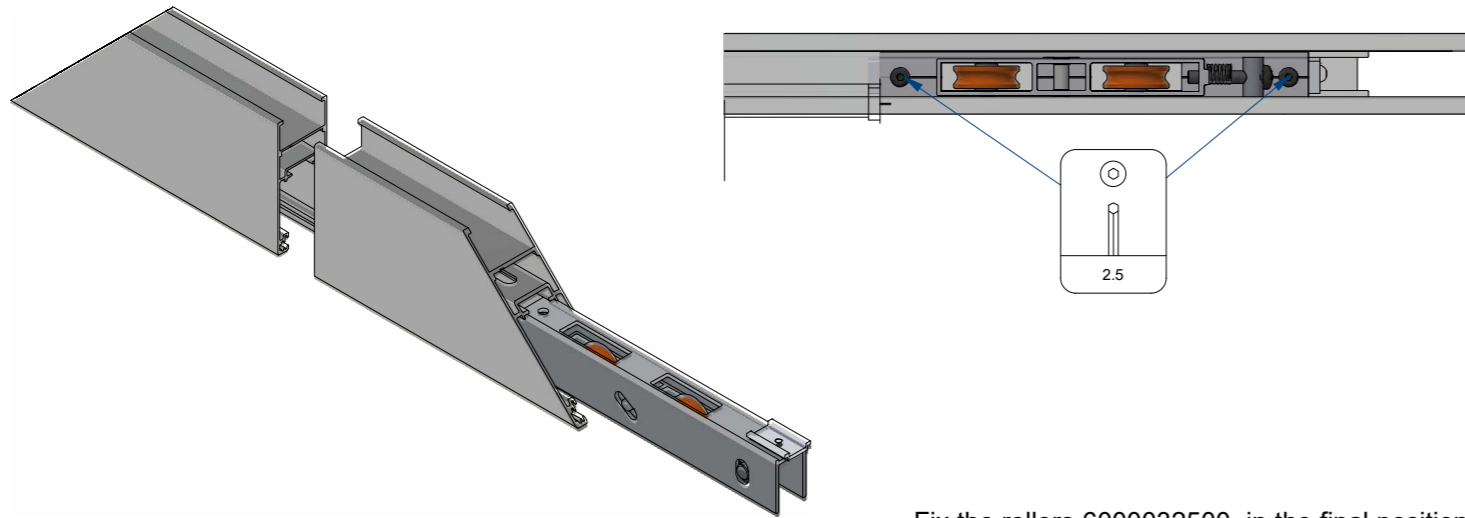

Sash assembly
Συναρμολόγηση φύλλου

Place the rollers 6000032500 in the sash M14405 before the sash assembly
Τοποθετήστε τα ράουλα 6000032500 στο φύλλο M14405 πριν το μοντάζ του φύλλου

Fix the rollers 6000032500 in the final position
Βιδώστε τα ράουλα 6000032500 στην τελική τους θέση